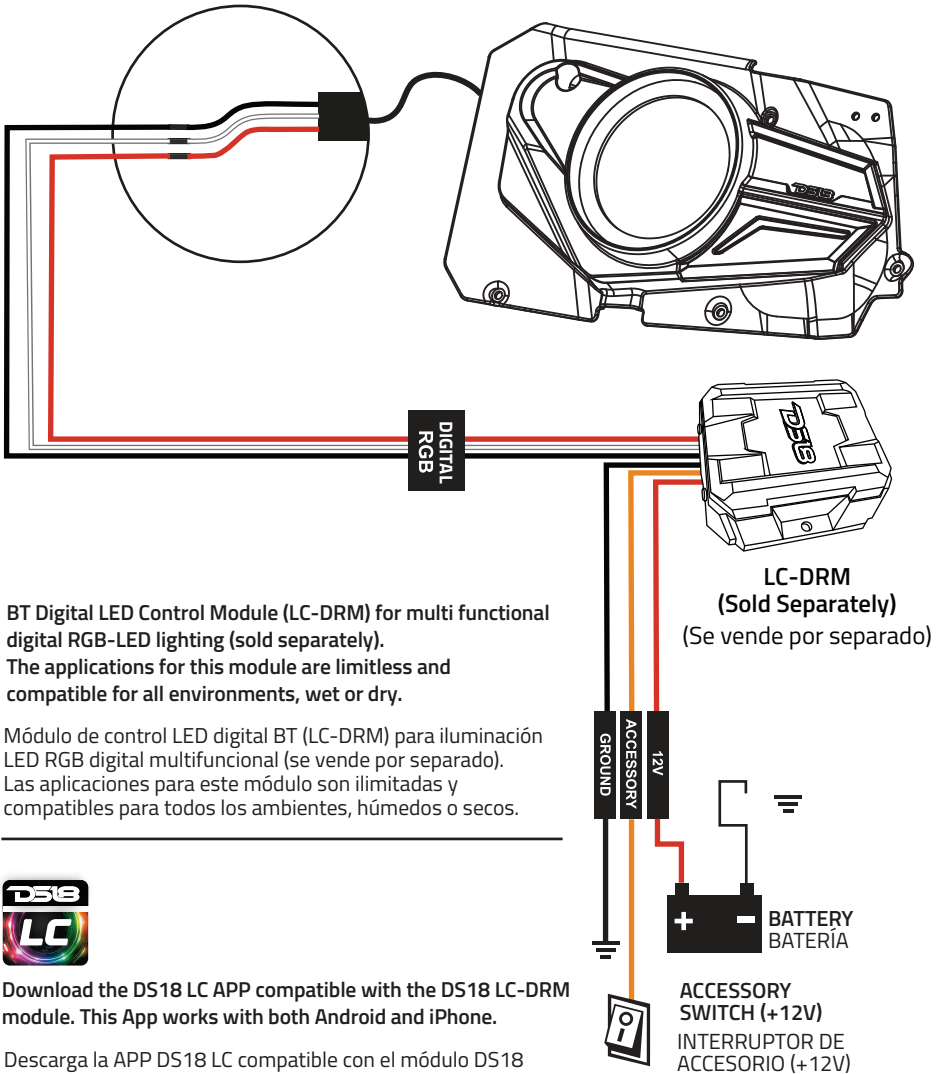

PASSENGERS AND DRIVERS SIDE CONNECTION /
CONEXIÓN DEL LADO DEL PASAJERO Y CONDUCTOR

Download the DS18 LC APP compatible with the DS18 LC-DRM module. This App works with both Android and iPhone.

Descarga la APP DS18 LC compatible con el módulo DS18 LC-DRM. Esta aplicación funciona tanto con Android como con iPhone.

- Red LED +12V / Rojo LED +12V
- White LED DATA / Blanco LED DATA
- Black LED GND / Negro LED Tierra

- Black GROUND (-) / Negro Tierra (-)
- Orange ACC (+) / Naranja ACC (+)
- Red (+12V) / Rojo (+12V)