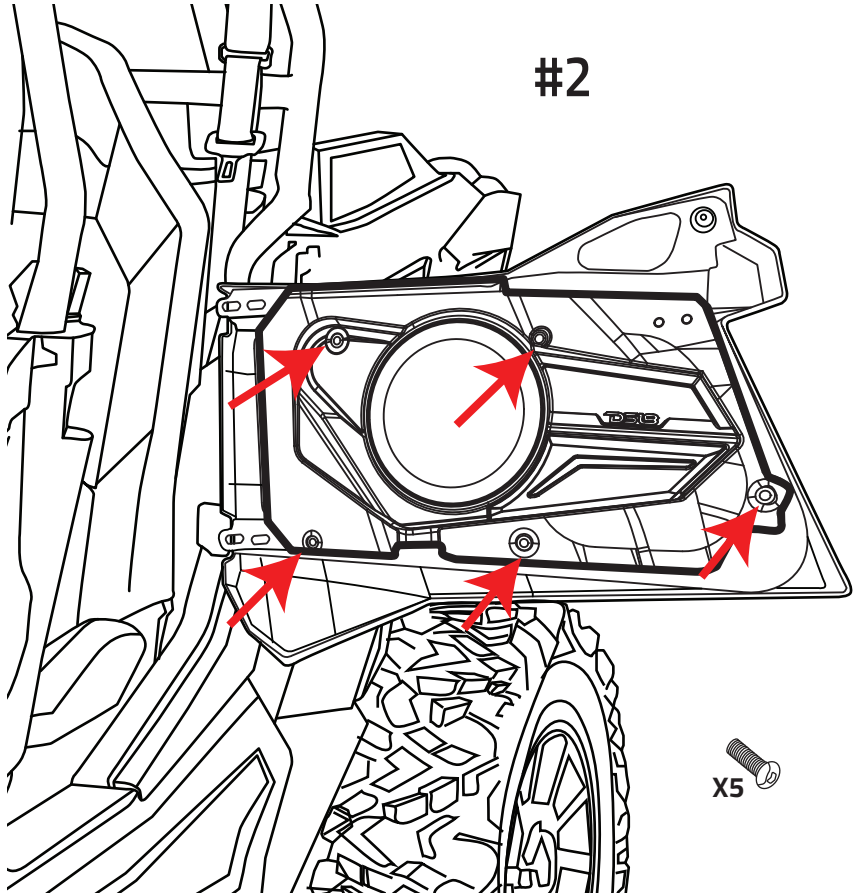

INSTALLATION / INSTALACIÓN

- Using the hardware provided, attach the panel to the door (Picture #2).

- Con los tornillos proporcionados, fije el panel a la puerta. (Foto #2)

- Install your speaker, make your speaker and Digital LED light connections (see page 4 for the wire installation).
- Do the same for the other side of your RZR-XP.

- Instale el altavoz y realice las conexiones del altavoz y de las luces LED digitales (consulte la página 4 para la instalación del cableado).
- Repita el mismo procedimiento para el otro lado de su RZR-XP.