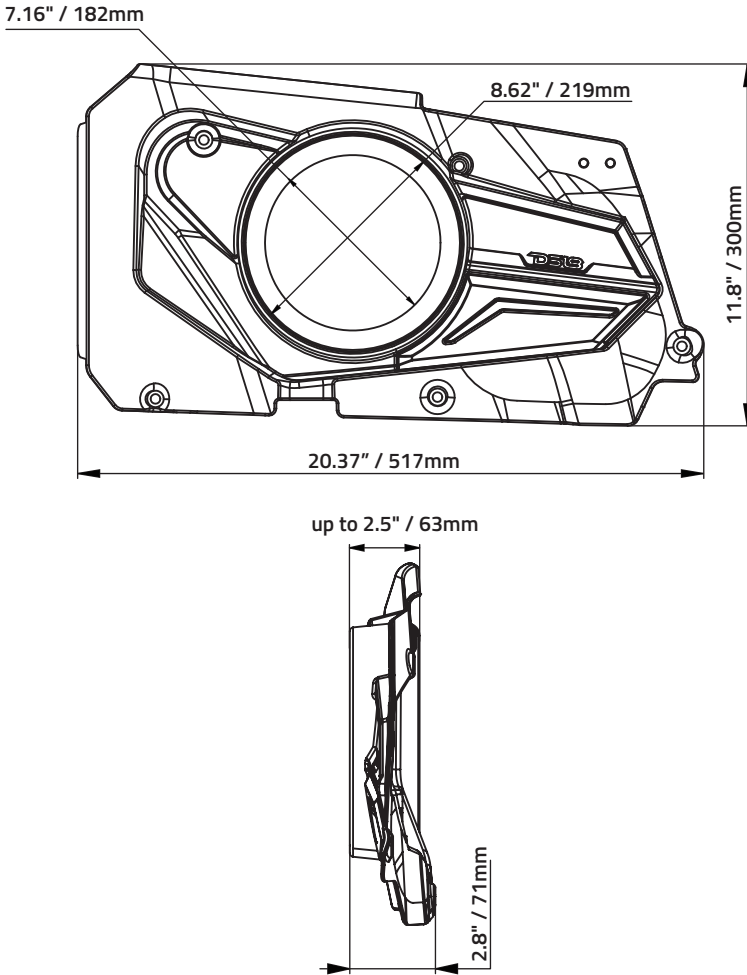

## MEASUREMENTS / MEDIDAS

Panel Overall Height / Altura total del panel.....	<b>11.8" / 300mm</b>
Panel Overall Width / Ancho total del panel.....	<b>20.37" / 517mm</b>
Panel Overall Depth / Profundidad total del panel.....	<b>2.8" / 71mm</b>
Speaker Mounting Hole Diameter / Diámetro del orificio de montaje del altavoz.....	<b>5.7" / 145mm</b>
Speaker Mounting Depth / Profundidad de montaje del altavoz .....	<b>Up to 2.5" / 63mm / Hasta 2.5" / 63mm</b>
Speaker Overall Diameter / Diámetro total del altavoz .....	<b>7" / 177mm</b>

## MEASUREMENTS / MEDIDAS