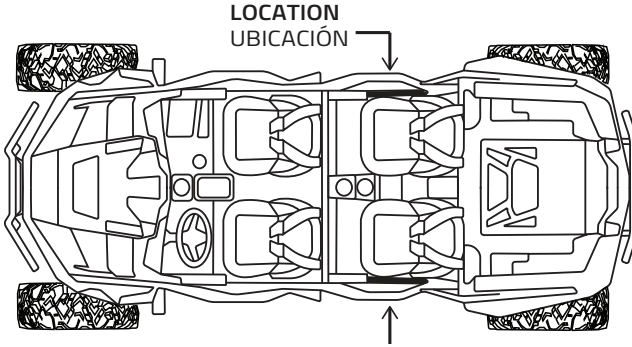

INSTALLATION

- With the RZR-BD6 door panel in hand, test fit it to the corresponding side.
- Remove the OEM screws holding the outer door panel that aligns with the screw holes in the RZR-BD6 panel (Picture #1).

INSTALACIÓN

- Con el panel de puerta RZR-BD6 en la mano, Pruébalo para verificar que encaje en el lado correspondiente.
- Retire los tornillos originales que sujetan el panel exterior de la puerta y que coinciden con los orificios para tornillos del panel RZR-BD6 (Foto #1)

#1

- At this stage, speaker wire and digital LED wiring should be routed from the amplifier and digital LED module to each door.

- En este punto, los cables del altavoz y los cables de las luces LED digitales deben conectarse desde el amplificador y el módulo LED digital a cada puerta.