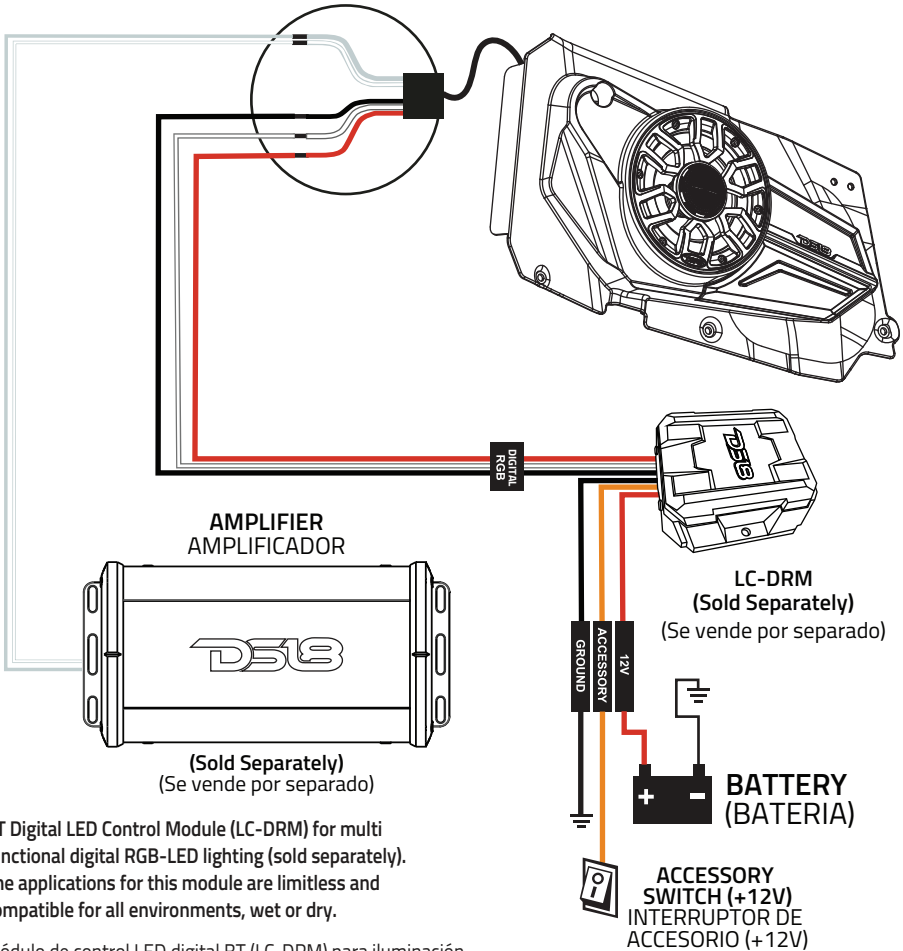

- En este punto, se deben pasar los cables de los altavoces y los cables de las luces LED digitales desde el amplificador y el módulo LED digital hasta cada puerta.
- Realice las conexiones de los altavoces y las luces LED digitales (consulte la página 4 para la instalación del cableado).

RZR-BD6LD

INSTALLATION / INSTALACIÓN

- Using the hardware provided, attach the panel to the door (Picture #2).
- Do the same for the other side of your RZR-XP.
- Con los tornillos incluidos, fije el panel a la puerta (Foto #2).
- Repita el mismo procedimiento para el otro lado de su RZR-XP.

#2

PASSENGERS AND DRIVERS SIDE CONNECTION / CONEXIÓN DEL LADO DEL PASAJERO Y CONDUCTOR

BT Digital LED Control Module (LC-DRM) for multi functional digital RGB-LED lighting (sold separately). The applications for this module are limitless and compatible for all environments, wet or dry.