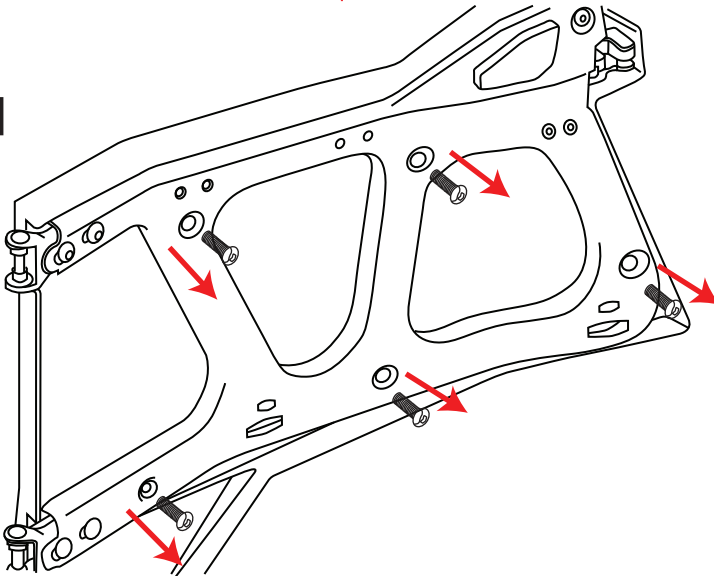

INSTALACIÓN

- Con el panel de puerta RZR-BD6LD en la mano, pruébelo en el lado correspondiente.
- Retire los tornillos originales que sujetan el panel exterior de la puerta y que coinciden con los orificios para tornillos del panel RZR-BD6LD (Foto #1).

#1