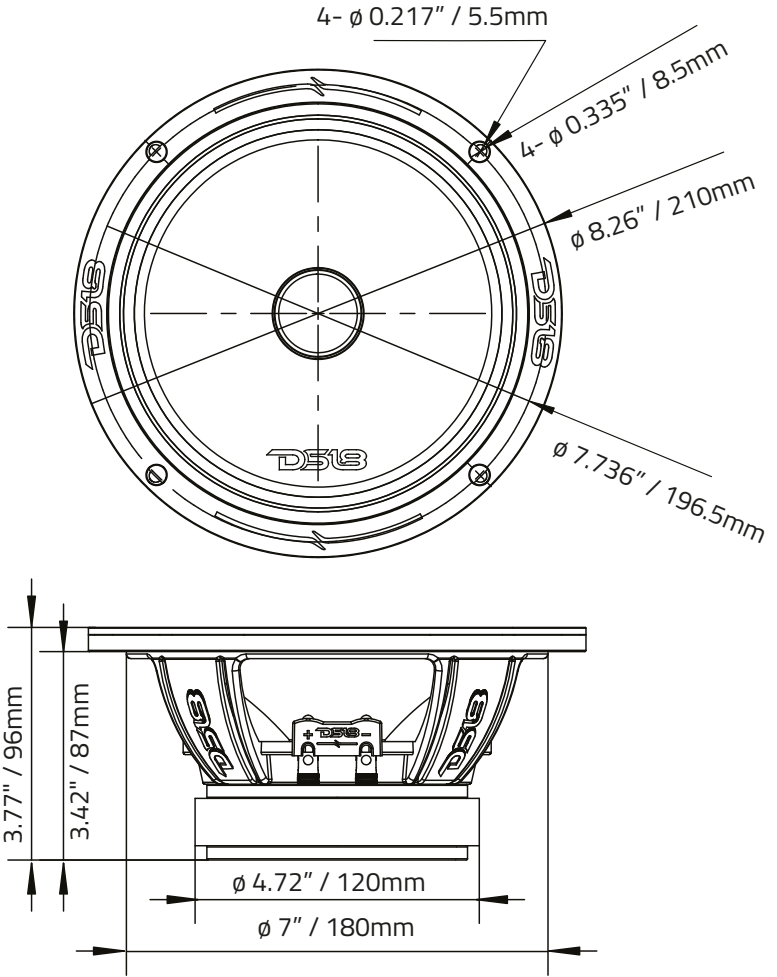

SPECIFICATIONS / ESPECIFICACIONES:

Nominal Diameter / Diámetro Nominal.....	8"
Nominal Impedance / Impedancia Nominal	4 OHMS
RMS Power Handling/ Manejo de Potencia RMS	350 Watts
MAX Power Handling / Manejo de Potencia MAX	700 Watts
Sensitivity / Sensibilidad (1w/1m).....	99dB
Frequency Response / Respuesta de Frecuencia.....	80Hz - 12.5KHz
Recommended Hi Pass Crossover / Crossover de Paso Alto Recomendado	125Hz
Pair or single / Par o Unidad.....	Single / Unidad

MOTOR / MOTOR:

Voice Coil Diameter / Diámetro de la Bobina de Voz	1.5" / 38.6mm
Voice Coil Former Material / Material Interior de Bobina de Voz.....	Glass Fiber
Winding Material / Material de Bobinado	CCAW
Cone Material / Material del Cono	Paper / Papel
Bullet Material / Material de la Bala	Aluminum / Aluminio
Surround Material / Material de la Suspensión.....	Cloth / Tela
Basket Material / Material de la Canasta	Aluminum / Aluminio
Basket Color / Color de Canasta	Sandblasted Black / Negro Arenado
Magnet Material / Material del Imán	Ferrite + Neodymium / Ferrita + Neodimio
Magnet Weight / Peso del Imán	30 + 3 Oz
Displacement Volume / Volumen de Desplazamiento	0.63L / 0.022ft3

MEASUREMENTS / MEDIDAS:

Overall Diameter / Diámetro Total	8.26" / 210mm
Overall Depth / Profundidad Total	3.77" / 96mm
Front Mount Baffle Cutout / Corte del Orificio de Montaje.....	7" / 180mm
Mounting Depth / Profundidad de Montaje.....	3.42" / 87mm
Motor Diameter / Diámetro del Motor	4.72" / 120mm