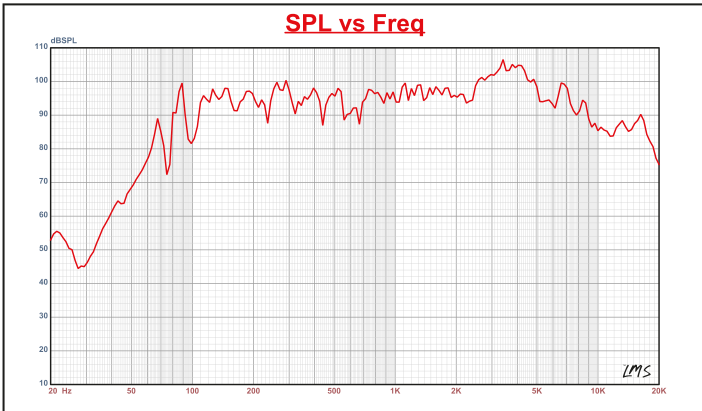

SPECIFICATIONS / ESPECIFICACIONES:

Nominal Diameter / Diámetro Nominal.....	8"
Nominal Impedance / Impedancia Nominal	4 OHMS
RMS Power Handling/ Manejo de Potencia RMS	350 Watts
MAX Power Handling / Manejo de Potencia MAX	700 Watts
Sensitivity / Sensibilidad (1w/1m).....	99dB
Frequency Response / Respuesta de Frecuencia.....	80Hz - 12.5KHz
Recommended Hi Pass Crossover / Crossover de Paso Alto Recomendado	125Hz
Pair or single / Par o Unidad.....	Single / Unidad