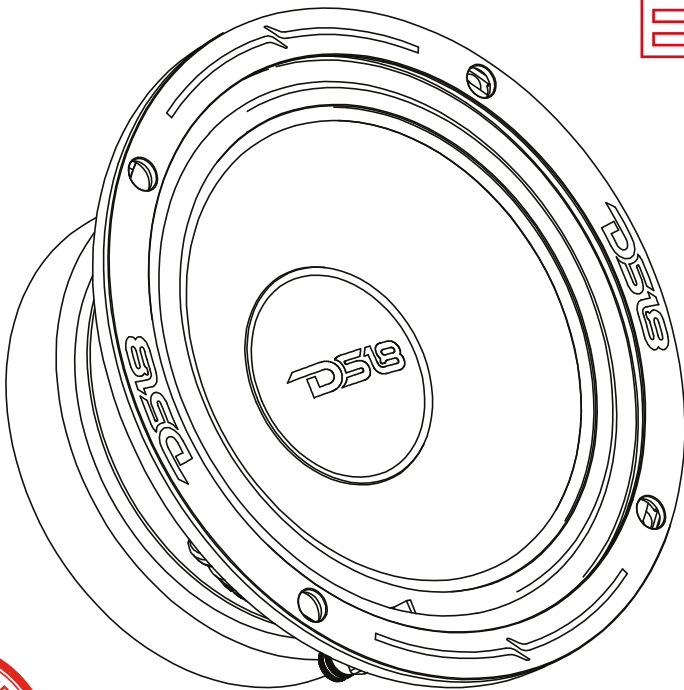

DS18[®]

OWNER'S MANUAL
MANUAL DE USUARIO

PRO-ZXi6M

6.5" MID-RANGE LOUDSPEAKER
WITH ALUMINUM BASKET

ALTAVOZ DE RANGO MEDIO DE 6.5"
CON CANASTA DE ALUMINIO

ENGLISH | ESPAÑOL

PRO-ZXi6M

SPECIFICATIONS / ESPECIFICACIONES:

MOTOR / MOTOR:

Voice Coil Diameter / Diámetro de la Bobina de Voz	1.5" / 38.6mm
Voice Coil Former Material / Material Interior de Bobina de Voz.....	Glass Fiber
Winding Material / Material de Bobinado	CCAW
Cone Material / Material del Cono	Paper / Papel
Dust Cap Material / Material de la Tapa Antipolvo.....	Paper / Papel
Surround Material / Material de la Suspensión.....	Cloth / Tela
Basket Material / Material de la Canasta	Aluminum / Aluminio
Basket Color / Color de Canasta.....	Sandblasted Black/ Negro Arenado
Magnet Material / Material del Imán	Ferrite + Neodymium / Ferrita + Neodimio
Magnet Weight / Peso del Imán	30 + 3 Oz
Displacement Volume / Volumen de Desplazamiento	0.36L / 0.012ft3

MEASUREMENTS / MEDIDAS:

Overall Diameter / Diámetro Total.....	6.5" / 166mm
Overall Depth / Profundidad Total	3.16" / 80.5mm
Front Mount Baffle Cutout / Corte del Orificio de Montaje.....	5.78" / 147mm
Mounting Depth / Profundidad de Montaje	2.83" / 72mm
Motor Diameter / Diámetro del Motor	4.72" / 120mm