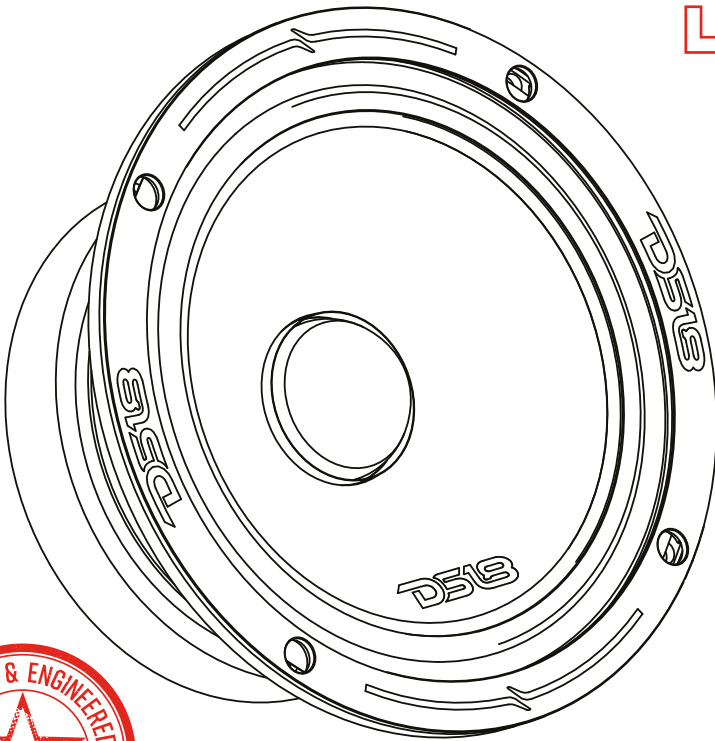

DS18[®]

OWNER'S MANUAL
MANUAL DE USUARIO

PRO-ZXi6.4BM

6.5" MID-RANGE LOUDSPEAKER WITH
BULLET AND ALUMINUM BASKET

ALTAVOZ DE RANGO MEDIO DE 6.5"
CON BALA Y CANASTA DE ALUMINIO

4Ω

ENGLISH | ESPAÑOL

PRO-ZXi6.4BM

SPECIFICATIONS / ESPECIFICACIONES:

Nominal Diameter / Diámetro Nominal.....	6.5" / 165.1mm
Nominal Impedance / Impedancia Nominal	4 OHMS
RMS Power Handling/ Manejo de Potencia RMS.....	300 Watts
MAX Power Handling / Manejo de Potencia MAX.....	600 Watts
Sensitivity / Sensibilidad (1w/1m).....	97dB
Frequency Response / Respuesta de Frecuencia.....	100Hz - 10Khz
Recommended Hi Pass Crossover / Crossover de Paso Alto Recomendado	160Hz
Pair or single / Par o Unidad.....	Single / Unidad

MOTOR / MOTOR:

Voice Coil Diameter / Diámetro de la Bobina de Voz	1.5" / 38.6mm
Voice Coil Former Material / Material Interior de Bobina de Voz.....	Glass Fiber
Winding Material / Material de Bobinado	CCAW
Cone Material / Material del Cono	Paper / Papel
Bullet Material / Material de la Bala	Aluminum / Aluminio
Surround Material / Material de la Suspensión.....	Cloth / Tela
Basket Material / Material de la Canasta	Aluminum / Aluminio
Basket Color / Color de Canasta.....	Sandblasted Black / Negro Arenado
Magnet Material / Material del Imán	Ferrite Ferrite + Neodymium / Ferrita + Neodimio
Magnet Weight / Peso del Imán	30 + 3 Oz
Displacement Volume / Volumen de Desplazamiento	0.36L / 0.012ft3

MEASUREMENTS / MEDIDAS:

Overall Diameter / Diámetro Total.....	6.5" / 166mm
Overall Depth / Profundidad Total.....	3.16" / 80.5mm
Front Mount Baffle Cutout / Corte del Orificio de Montaje.....	5.78" / 147mm
Mounting Depth / Profundidad de Montaje.....	2.83" / 72mm
Motor Diameter / Diámetro del Motor	4.72" / 120mm