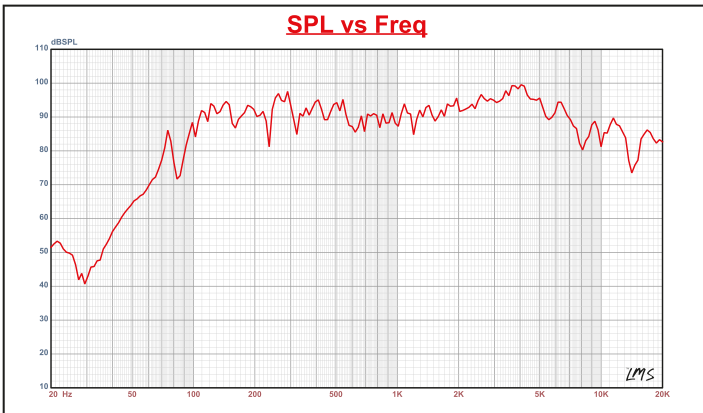

SPECIFICATIONS / ESPECIFICACIONES:

Nominal Diameter / Diámetro Nominal.....	6.5" / 165.1mm
Nominal Impedance / Impedancia Nominal	4 OHMS
RMS Power Handling/ Manejo de Potencia RMS.....	300 Watts
MAX Power Handling / Manejo de Potencia MAX.....	600 Watts
Sensitivity / Sensibilidad (1w/1m).....	97dB
Frequency Response / Respuesta de Frecuencia.....	100Hz - 10Khz
Recommended Hi Pass Crossover / Crossover de Paso Alto Recomendado	160Hz
Pair or single / Par o Unidad.....	Single / Unidad