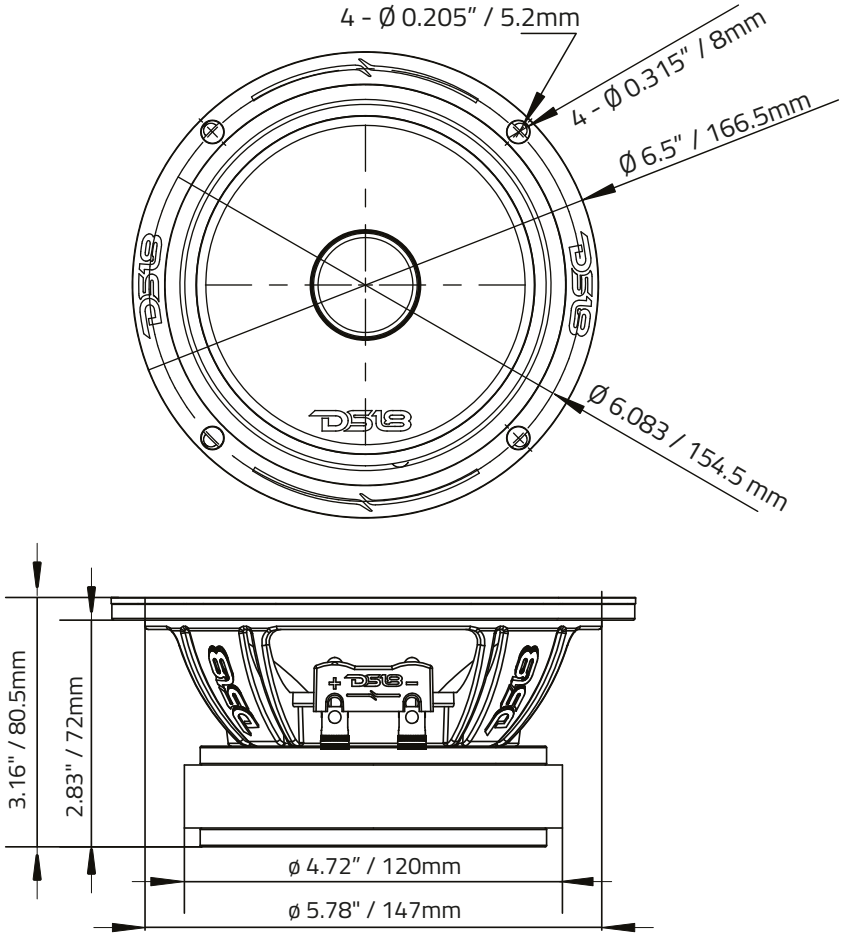

SPECIFICATIONS / ESPECIFICACIONES:

Nominal Diameter / Diámetro Nominal.....	6.5" / 165.1mm
Nominal Impedance / Impedancia Nominal	4 OHMS
RMS Power Handling/ Manejo de Potencia RMS.....	300 Watts
MAX Power Handling / Manejo de Potencia MAX.....	600 Watts
Sensitivity / Sensibilidad (1w/1m).....	97dB
Frequency Response / Respuesta de Frecuencia.....	100Hz - 10Khz
Recommended Hi Pass Crossover / Crossover de Paso Alto Recomendado	160Hz
Pair or single / Par o Unidad.....	Single / Unidad

MOTOR / MOTOR:

Voice Coil Diameter / Diámetro de la Bobina de Voz	1.5" / 38.6mm
Voice Coil Former Material / Material Interior de Bobina de Voz.....	Glass Fiber
Winding Material / Material de Bobinado	CCAW
Cone Material / Material del Cono	Paper / Papel
Bullet Material / Material de la Bala	Aluminum / Aluminio
Surround Material / Material de la Suspensión.....	Cloth / Tela
Basket Material / Material de la Canasta	Aluminum / Aluminio
Basket Color / Color de Canasta.....	Sandblasted Black / Negro Arenado
Magnet Material / Material del Imán	Ferrite Ferrite + Neodymium / Ferrita + Neodimio
Magnet Weight / Peso del Imán	30 + 3 Oz
Displacement Volume / Volumen de Desplazamiento	0.36L / 0.012ft3

MEASUREMENTS / MEDIDAS:

Overall Diameter / Diámetro Total.....	6.5" / 166mm
Overall Depth / Profundidad Total.....	3.16" / 80.5mm
Front Mount Baffle Cutout / Corte del Orificio de Montaje.....	5.78" / 147mm
Mounting Depth / Profundidad de Montaje.....	2.83" / 72mm
Motor Diameter / Diámetro del Motor	4.72" / 120mm