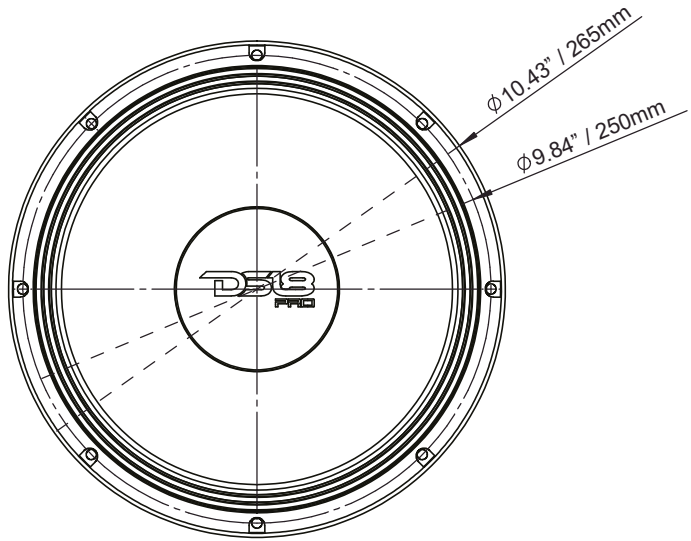

DS18[®]

OWNER'S MANUAL
MANUAL DE USUARIO

PRO-XLNEO10MB
10" MID-BASS LOUDSPEAKER WITH
NEODYMIUM MAGNET AND 4" VC

ALTAVOZ DE RANGO MEDIO BAJO DE 10"
CON MAGNETO DE NEODIMIO
Y BOBINA DE VOZ DE 4"

PRO-XLNEO10MB

SPECIFICATIONS / ESPECIFICACIONES:

Nominal Diameter / Diámetro Nominal.....	10" / 254mm
Nominal Impedance / Impedancia Nominal	8 OHMS
RMS Power Handling / Manejo de Potencia RMS	1000W
MAX Power Handling / Manejo de Potencia MAX	2000W
Sensitivity (1w/1m)/ Sensibilidad (1w / 1m)	96.5 dB
Frequency Response / Respuesta de Frecuencia	50Hz - 7KHz
Recommended HI Pass Crossover / Crossover de Paso Alto Recomendado.....	100Hz
Pair or Single / Par o Individual	Single / Individual

MOTOR / MOTOR:

Voice Coil Diameter / Diámetro de la Bobina de Voz	4" / 99.8mm
VC Former Material / Material Interior de Bobina Móvil	Glass Fiber / Fibra de Vidrio
Winding Material / Material de la Bobina	CCAW
Cone Material / Material del Cono.....	Paper / Papel
Dustcap Material / Material de la Tapa Antipolvo.....	Paper / Papel
Surround Material/ Material del Envoltorio	Cloth / Tela
Basket Material / Material de la Canasta.....	Aluminum / Aluminio
Basket Color / Color de la Canasta	Sandblasted Black / Negro Arenado
Magnet Material / Material del Imán	Neodymium / Neodimio
Magnet Weight / Peso del Imán	18.5 Oz
Displacement Volume / Volumen de Desplazamiento	1.83L / 0.064ft3

MEASUREMENTS / MEDIDAS:

Overall Diameter / Diámetro Total	10.43" / 265mm
Overall Depth / Profundidad Total	5.45" / 138.5mm
Front Mount Baffle Cutout / Corte del Orificio de Montaje	9.29" / 236mm
Mounting Depth/ Profundidad de Montaje	4.98" / 126.5mm
Motor Diameter / Diámetro del Motor.....	5.86" / 149mm