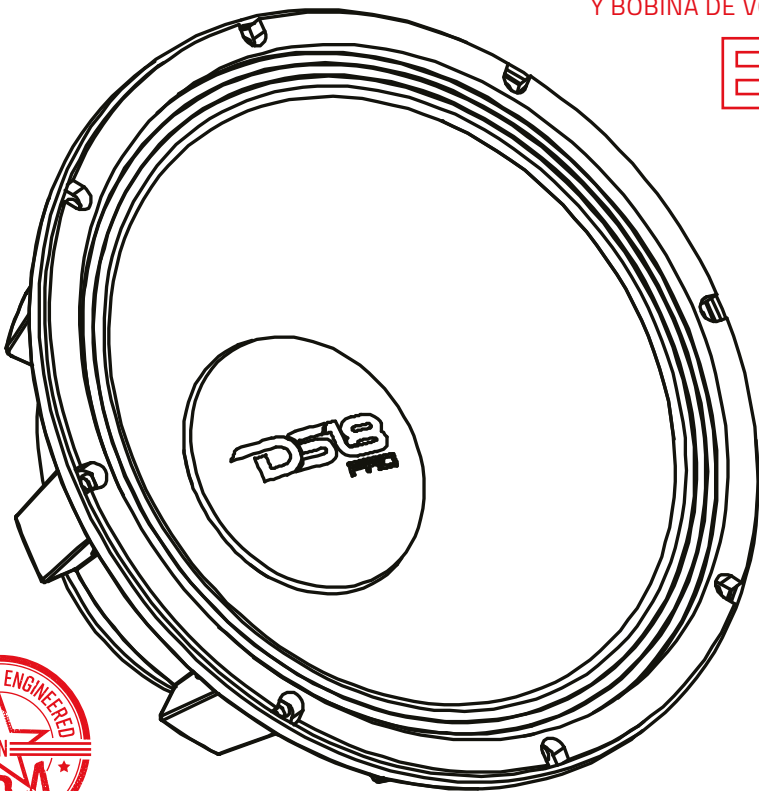

DS18[®]

OWNER'S MANUAL
MANUAL DE USUARIO

PRO-XLNEO10MB
10" MID-BASS LOUDSPEAKER WITH
NEODYMIUM MAGNET AND 4" VC

ALTAVOZ DE RANGO MEDIO BAJO DE 10"
CON MAGNETO DE NEODIMIO
Y BOBINA DE VOZ DE 4"

PRO-XLNEO10MB

SPECIFICATIONS / ESPECIFICACIONES:

Nominal Diameter / Diámetro Nominal.....	10" / 254mm
Nominal Impedance / Impedancia Nominal	8 OHMS
RMS Power Handling / Manejo de Potencia RMS	1000W
MAX Power Handling / Manejo de Potencia MAX	2000W
Sensitivity (1w/1m)/ Sensibilidad (1w / 1m)	96.5 dB
Frequency Response / Respuesta de Frecuencia	50Hz - 7KHz
Recommended HI Pass Crossover / Crossover de Paso Alto Recomendado.....	100Hz
Pair or Single / Par o Individual	Single / Individual

MOTOR / MOTOR:

Voice Coil Diameter / Diámetro de la Bobina de Voz	4" / 99.8mm
VC Former Material / Material Interior de Bobina Móvil	Glass Fiber / Fibra de Vidrio
Winding Material / Material de la Bobina	CCAW
Cone Material / Material del Cono.....	Paper / Papel
Dustcap Material / Material de la Tapa Antipolvo.....	Paper / Papel
Surround Material/ Material del Envoltorio	Cloth / Tela
Basket Material / Material de la Canasta.....	Aluminum / Aluminio
Basket Color / Color de la Canasta	Sandblasted Black / Negro Arenado
Magnet Material / Material del Imán	Neodymium / Neodimio
Magnet Weight / Peso del Imán	18.5 Oz
Displacement Volume / Volumen de Desplazamiento	1.83L / 0.064ft3

MEASUREMENTS / MEDIDAS:

Overall Diameter / Diámetro Total	10.43" / 265mm
Overall Depth / Profundidad Total	5.45" / 138.5mm
Front Mount Baffle Cutout / Corte del Orificio de Montaje	9.29" / 236mm
Mounting Depth/ Profundidad de Montaje	4.98" / 126.5mm
Motor Diameter / Diámetro del Motor.....	5.86" / 149mm