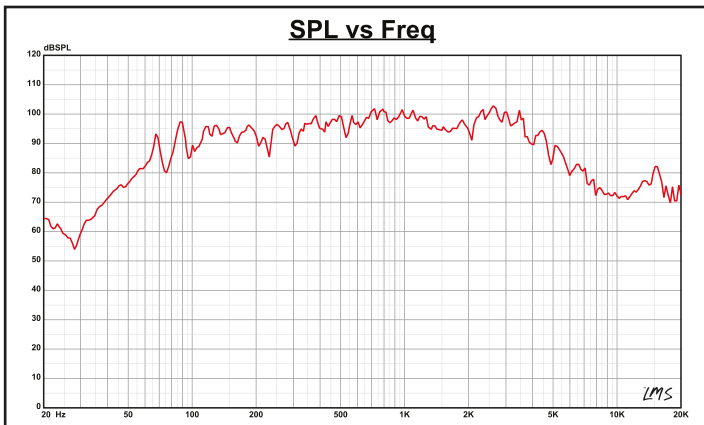

DS18[®]

OWNER'S MANUAL
MANUAL DE USUARIO

PRO-XLNEO10MB
10" MID-BASS LOUDSPEAKER WITH
NEODYMIUM MAGNET AND 4" VC

ALTAVOZ DE RANGO MEDIO BAJO DE 10"
CON MAGNETO DE NEODIMIO
Y BOBINA DE VOZ DE 4"

PRO-XLNEO10MB

SPECIFICATIONS / ESPECIFICACIONES:

Nominal Diameter / Diámetro Nominal.....	10" / 254mm
Nominal Impedance / Impedancia Nominal	8 OHMS
RMS Power Handling / Manejo de Potencia RMS	1000W
MAX Power Handling / Manejo de Potencia MAX	2000W
Sensitivity (1w/1m)/ Sensibilidad (1w / 1m)	96.5 dB
Frequency Response / Respuesta de Frecuencia	50Hz - 7KHz
Recommended HI Pass Crossover / Crossover de Paso Alto Recomendado.....	100Hz
Pair or Single / Par o Individual	Single / Individual

MOTOR / MOTOR:

Voice Coil Diameter / Diámetro de la Bobina de Voz	4" / 99.8mm
VC Former Material / Material Interior de Bobina Móvil	Glass Fiber / Fibra de Vidrio
Winding Material / Material de la Bobina	CCAW
Cone Material / Material del Cono.....	Paper / Papel
Dustcap Material / Material de la Tapa Antipolvo.....	Paper / Papel
Surround Material/ Material del Envoltorio	Cloth / Tela
Basket Material / Material de la Canasta.....	Aluminum / Aluminio
Basket Color / Color de la Canasta	Sandblasted Black / Negro Arenado
Magnet Material / Material del Imán	Neodymium / Neodimio
Magnet Weight / Peso del Imán	18.5 Oz
Displacement Volume / Volumen de Desplazamiento	1.83L / 0.064ft3