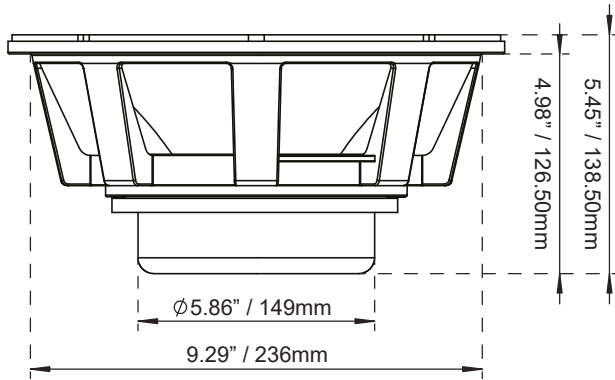

SPECIFICATIONS / ESPECIFICACIONES:

Nominal Diameter / Diámetro Nominal.....	10" / 254mm
Nominal Impedance / Impedancia Nominal	8 OHMS
RMS Power Handling / Manejo de Potencia RMS	1000W
MAX Power Handling / Manejo de Potencia MAX	2000W
Sensitivity (1w/1m)/ Sensibilidad (1w / 1m)	96.5 dB
Frequency Response / Respuesta de Frecuencia	50Hz - 7KHz
Recommended HI Pass Crossover / Crossover de Paso Alto Recomendado.....	100Hz
Pair or Single / Par o Individual	Single / Individual

MOTOR / MOTOR:

Voice Coil Diameter / Diámetro de la Bobina de Voz	4" / 99.8mm
VC Former Material / Material Interior de Bobina Móvil	Glass Fiber / Fibra de Vidrio
Winding Material / Material de la Bobina	CCAW
Cone Material / Material del Cono.....	Paper / Papel
Dustcap Material / Material de la Tapa Antipolvo.....	Paper / Papel
Surround Material/ Material del Envoltorio	Cloth / Tela
Basket Material / Material de la Canasta.....	Aluminum / Aluminio
Basket Color / Color de la Canasta	Sandblasted Black / Negro Arenado
Magnet Material / Material del Imán	Neodymium / Neodimio
Magnet Weight / Peso del Imán	18.5 Oz
Displacement Volume / Volumen de Desplazamiento	1.83L / 0.064ft3

MEASUREMENTS / MEDIDAS:

Overall Diameter / Diámetro Total	10.43" / 265mm
Overall Depth / Profundidad Total	5.45" / 138.5mm
Front Mount Baffle Cutout / Corte del Orificio de Montaje	9.29" / 236mm
Mounting Depth/ Profundidad de Montaje	4.98" / 126.5mm
Motor Diameter / Diámetro del Motor.....	5.86" / 149mm