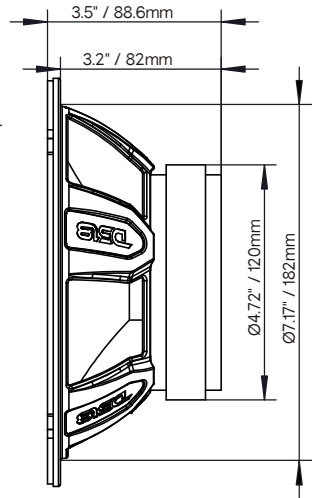

WARRANTY

Please visit our website DS18.com for more information on our warranty policy.

We reserve the right to change products and specifications at any time without notice.

Images may or may not include optional equipment.

WARNING:

Cancer and Reproductive Harm.
www.P65Warning.ca.gov

GARANTÍA

Visite nuestra página web DS18.com para obtener más información sobre nuestra garantía.

Nos reservamos el derecho de cambiar productos y especificaciones en cualquier momento sin previo aviso. Las imágenes pueden incluir o no equipo opcional.

ADVERTENCIA:

Cáncer y Daño Reproductivo.
www.P65Warning.ca.gov