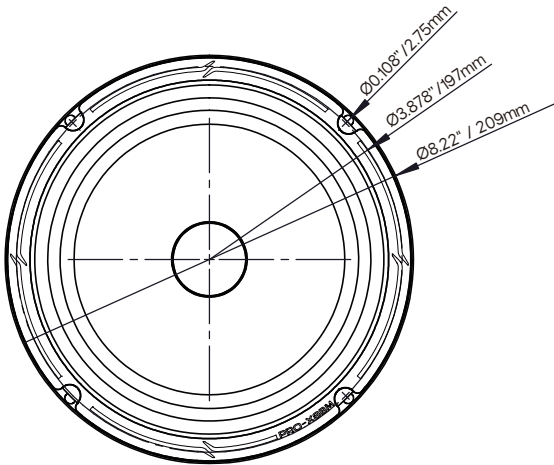

WARRANTY

Please visit our website DS18.com for more information on our warranty policy.

We reserve the right to change products and specifications at any time without notice.

Images may or may not include optional equipment.

WARNING:

Cancer and Reproductive Harm.
www.P65Warning.ca.gov

GARANTÍA

Visite nuestra página web DS18.com para obtener más información sobre nuestra garantía.

Nos reservamos el derecho de cambiar productos y especificaciones en cualquier momento sin previo aviso. Las imágenes pueden incluir o no equipo opcional.

ADVERTENCIA:

Cáncer y Daño Reproductivo.
www.P65Warning.ca.gov