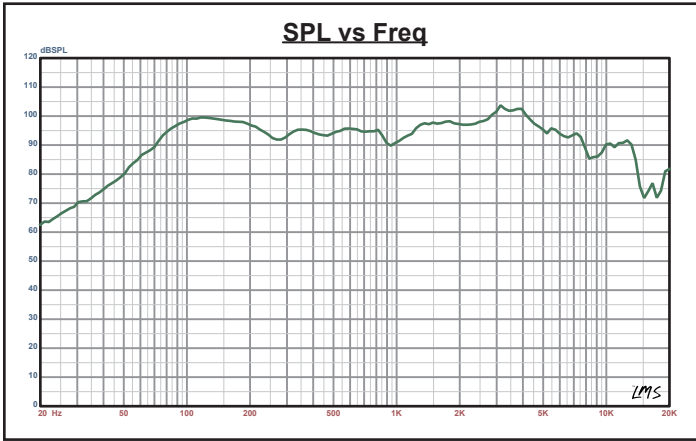

MEASUREMENTS / MEDIDAS: