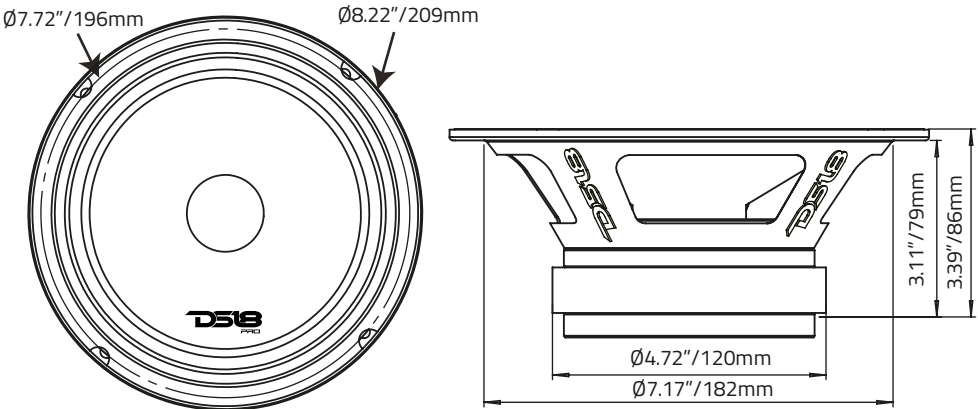

MEASUREMENTS / MEDIDAS:

WARRANTY

Please visit our website DS18.com for more information on our warranty policy.

We reserve the right to change products and specifications at any time without notice. Images may or may not include optional equipment.

GARANTÍA

Visita nuestra página web DS18.com para obtener más información sobre nuestra garantía.

Nos reservamos el derecho de cambiar productos y especificaciones en cualquier momento sin previo aviso. Las imágenes pueden incluir o no equipo opcional.

WARNING:

Cancer and Reproductive Harm.
www.P65Warning.ca.gov

ADVERTENCIA:

Cáncer y Daño Reproductivo.
www.P65Warning.ca.gov