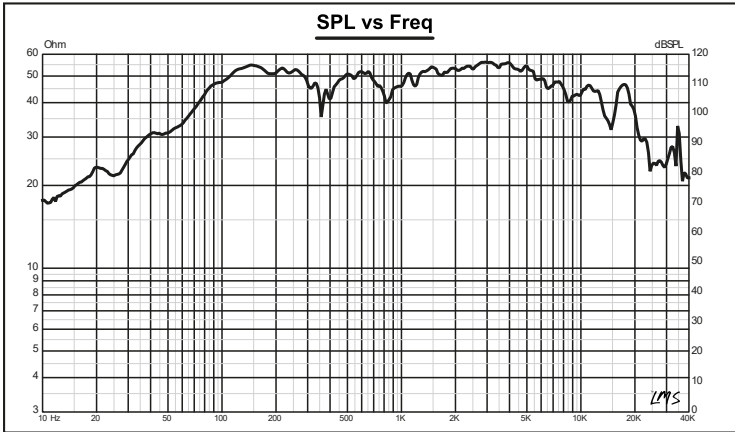

MEASUREMENTS / MEDIDAS:

WARRANTY

Please visit our website DS18.com for more information on our warranty policy.

We reserve the right to change products and specifications at any time without notice. Images may or may not include optional equipment.

GARANTÍA

Visita nuestra página web DS18.com para obtener más información sobre nuestra garantía.

Nos reservamos el derecho de cambiar productos y especificaciones en cualquier momento sin previo aviso. Las imágenes pueden incluir o no equipo opcional.

WARNING:

Cancer and Reproductive Harm.
www.P65Warning.ca.gov

ADVERTENCIA:

Cáncer y Daño Reproductivo.
www.P65Warning.ca.gov