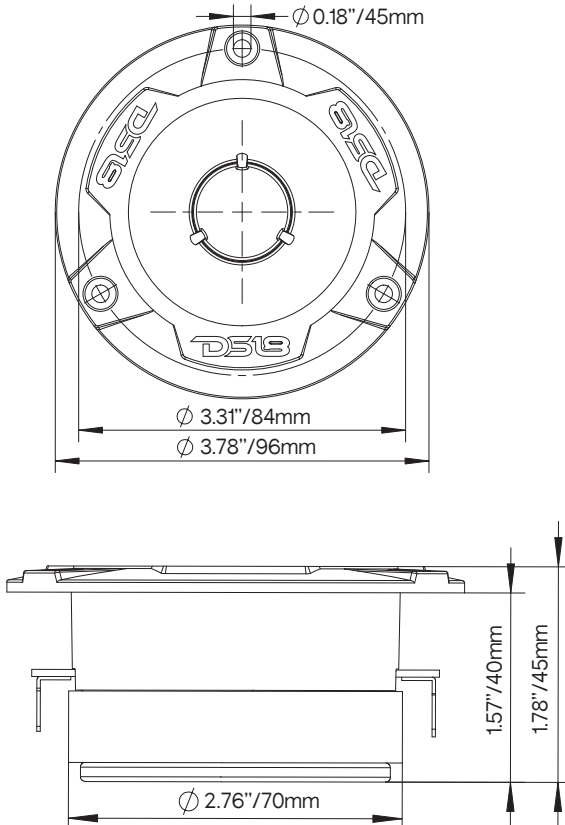

MEASUREMENTS / MEDIDAS:

PRO-TWX1/BK