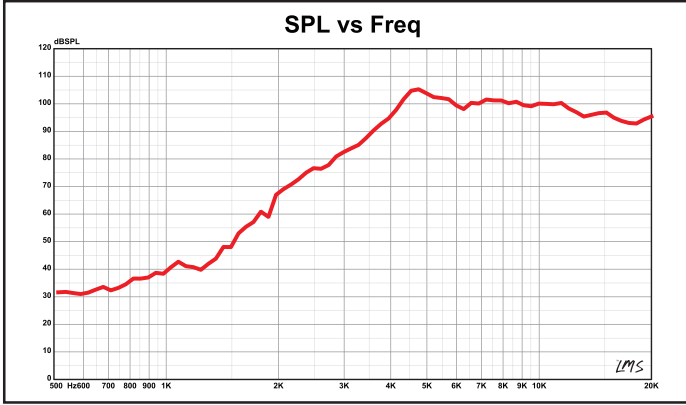

MEASUREMENTS / MEDIDAS:

PRO-TWX1/BK