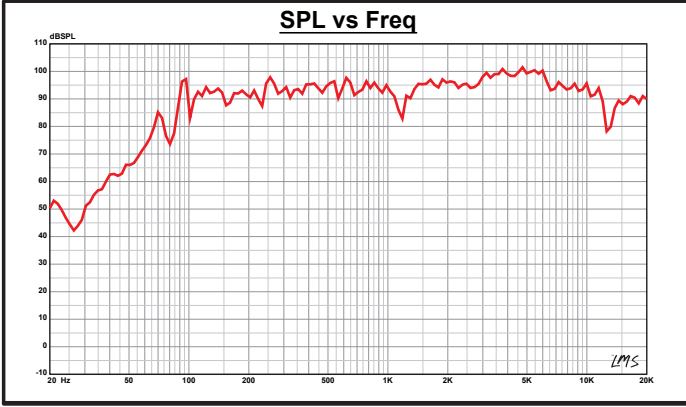

MEASUREMENTS / MEDIDAS:

PRO-X6.4BM