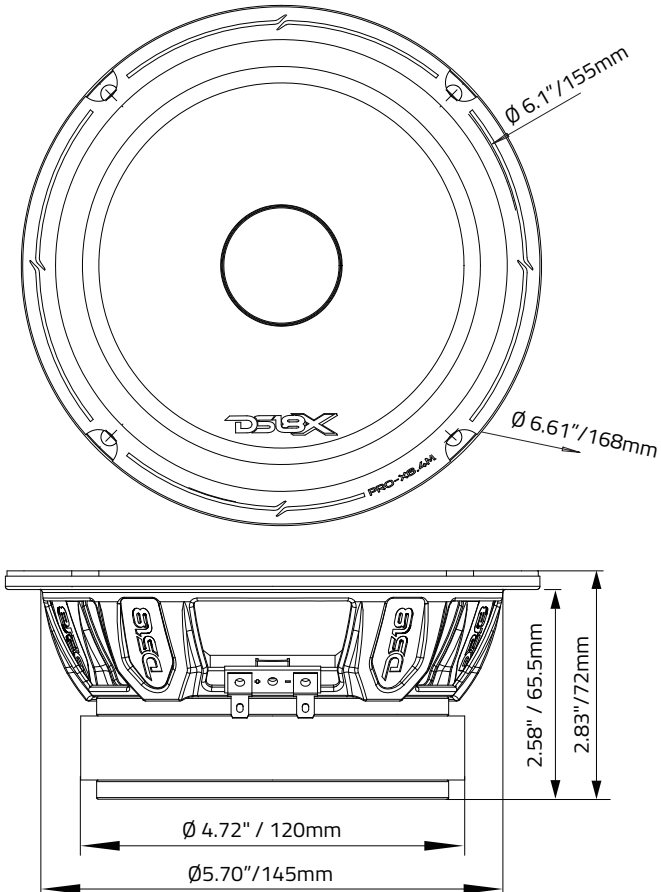

MEASUREMENT / MEDIDAS

Overall Diameter / Diámetro Total.....	6.57" / 167mm
Overall Depth / Profundidad Total.....	2.8" / 71.3mm
Front Mount Baffle Cutout / Corte del Orificio de Montaje.....	5.7" / 145mm
Mounting Depth / Profundidad de Montaje.....	2.58" / 65.5mm
Motor Diameter / Diámetro del Motor.....	4.72" / 120mm

MEASUREMENTS / MEDIDAS:

PRO-X6.4BM

PRO-TWX1/BK

SPECIFICATIONS / ESPECIFICACIONES

Nominal Diameter / Diámetro Nominal	3.8" / 96mm
Nominal Impedance / Impedancia Nominal	4 OHMS
AES Power / Energía AES	60W
Program Power / Potencia del programa.....	120W
Peak Power / La punta del Poder.....	240W
Sensitivity (1w/1m) / Sensibilidad (1w/1m).....	103 dB
Frequency Response / Respuesta de Frecuencia.....	3.5K-20KHz
Recommended HI Pass Crossover / Crossover Paso alto Recomendado.....	2 KHz
Voice Coil Diameter / Diámetro de la Bobina de Voz	1" / 25.4mm
Voice Coil Former Material / Material Interior de Bobina Móvil.....	Kapton
Winding Material / Material de Bobinado	CCAW
Diaphragm Material / Material de la Bala	Aluminum / Aluminio
Magnet Material / Material del Imán.....	Ferrite / Ferrita
Magnet Weight / Peso del Imán	8 Oz
Sold in pair or Single / Vendido en par o unidad	Pair / Par

MEASUREMENT / MEDIDAS

Overall Diameter / Diámetro Total.....	3.78" / 96mm
Overall Depth / Profundidad Total.....	1.78" / 45mm
Front Mount Baffle Cutout / Corte del Orificio de Montaje	2.76" / 70mm
Mounting Depth / Profundidad de Montaje	1.57" / 40mm
Motor Diameter / Diámetro del motor.....	2.76" / 70mm