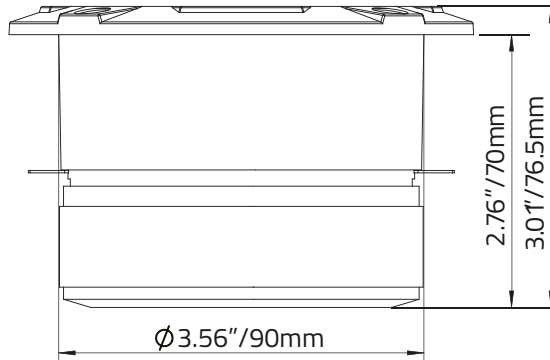

## SPECIFICATIONS / ESPECIFICACIONES:

Nominal Diameter / <i>Diámetro Nominal</i> .....	4.53" / 115mm
Nominal Impedance / <i>Impedancia Nominal</i> .....	4 OHMS
AES Power Handling / <i>Manejo de Potencia AES</i> .....	140W
Program Power Handling / <i>Manejo de Potencia del Programa</i> .....	280W
Peak Power Handling / <i>Manejo de Potencia Máxima</i> .....	560W
Sensitivity (1w/1m) / <i>Sensibilidad (1w / 1m)</i> .....	108 dB
Frequency Response / <i>Respuesta de Frecuencia</i> .....	1.5-20KHz
Recommended Hi Pass Crossover / <i>Corte Paso Alto recomendado</i> .....	2KHz
Pair or Single / <i>Par o Unidad</i> .....	Single / Unidad

## MEASUREMENTS / MEDIDAS:

Overall Diameter / <i>Diámetro Total</i> .....	4.53" / 115mm
Overall Depth / <i>Profundidad Total</i> .....	3.01" / 76.5mm
Front Mount Baffle Cutout / <i>Corte del Orificio de Montaje</i> .....	3.62" / 92mm
Mounting Depth / <i>Profundidad de Montaje</i> .....	2.76" / 70mm
Motor Diameter / <i>Diámetro del Motor</i> .....	3.56" / 90mm