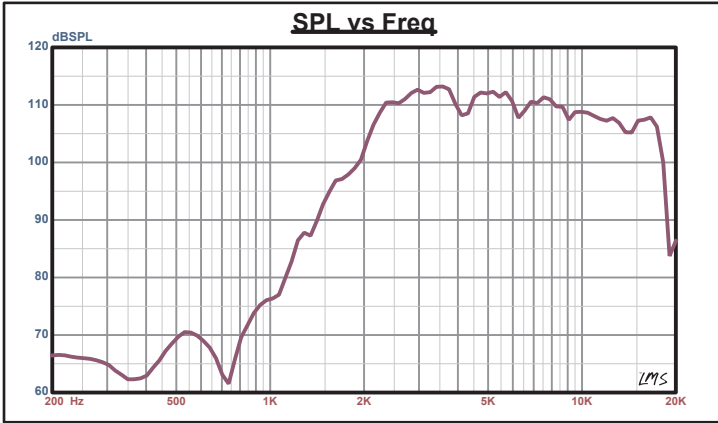

MEASUREMENTS / MEDIDAS:

WARRANTY

Please visit our website DS18.com for more information on our warranty policy.

We reserve the right to change products and specifications at any time without notice.

Images may or may not include optional equipment.

GARANTÍA

Visite nuestra página web DS18.com para obtener más información sobre nuestra garantía.

Nos reservamos el derecho de cambiar productos y especificaciones en cualquier momento sin previo aviso. Las imágenes pueden incluir o no equipo opcional.

WARNING:

Cancer and Reproductive Harm.
www.P65Warning.ca.gov

ADVERTENCIA:

Cáncer y Daño Reproductivo.
www.P65Warning.ca.gov