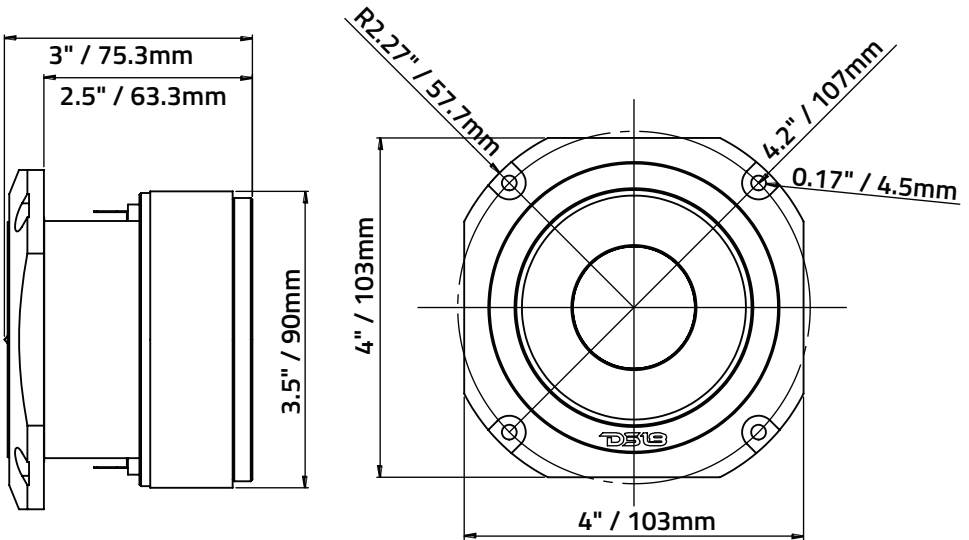

### MOTOR / MOTOR:

Voice Coil Diameter / Diámetro de la bobina de voz.....	1.5" / 38mm
Voice Coil Former Material / Material interior de la bobina de voz .....	KSV
Winding Material / Material de bobinado .....	CCAW
Diaphragm Material / Material del diafragma .....	Titanium / Titanio
Magnet Material / Material del imán.....	Ferrite / Ferrita
Magnet Size / Tamaño del imán.....	3.5"x1" / 90x25mm
Magnet Weight / Peso del imán.....	20.1 Oz

### MEASUREMENTS / MEDIDAS:

Overall Diameter / Diámetro total .....	4" / 103mm
Overall Depth / Profundidad total.....	3" / 75.3mm
Front Mount Baffle Cutout / Corte del orificio de montaje.....	3.5" / 90mm
Mounting Depth / Profundidad de montaje .....	2.5" / 63.3mm

## MEASUREMENTS / MEDIDAS: