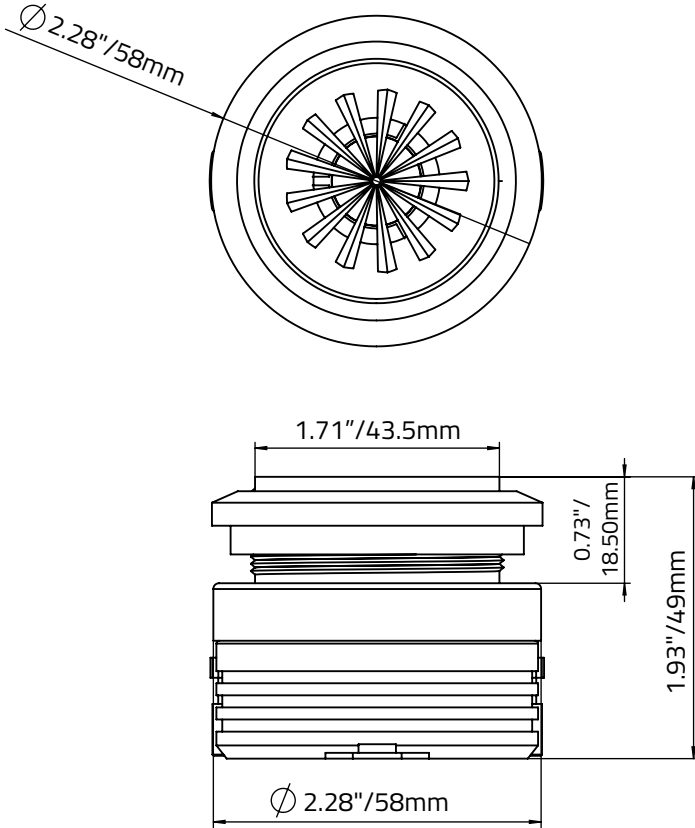

PRO-TW720L

MEASUREMENTS / MEDIDAS:

WARRANTY

Please visit our website DS18.com for more information on our warranty policy.

We reserve the right to change products and specifications at any time without notice. Images may or may not include optional equipment.

GARANTÍA

Visita nuestra página web DS18.com para obtener más información sobre nuestra garantía.

Nos reservamos el derecho de cambiar productos y especificaciones en cualquier momento sin previo aviso. Las imágenes pueden incluir o no equipo opcional.