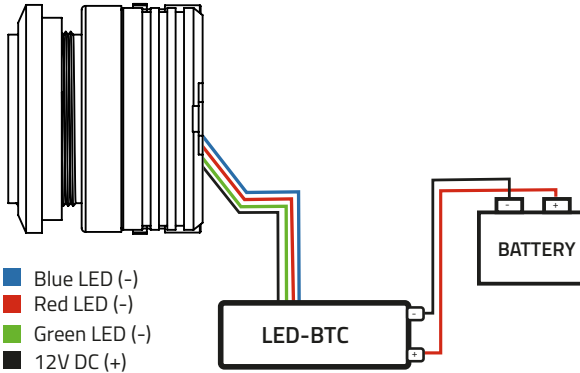

4Ω

ENGLISH | ESPAÑOL

INSTALLATION & CONNECTION OPTIONS

1

2

To connect without LED Control Module (LED-BTC),
Connect as Shown in the Following Diagram:

Black wire "BK" Connected to Battery Positive (+) 12V
 White Color Light "R" ; "B" and "G" Connected to Battery Negative (-)
 Green Color Light "G" Connected to Battery Negative (-)
 Red Color Light "R" Connected to Battery Negative (-)
 Blue Color Light "B" Connected to Battery Negative (-)
 Purple Color Light "R" and "B" Connected to Battery Negative (-)
 Yellow Color Light "R" and "G" Connected to Battery Negative (-)
 Cyan Color Light "B" and "G" Connected to Battery Negative (-)

INSTALACIÓN Y OPCIONES DE CONEXIÓN

1

2

Para conectarse sin el módulo de control LED (LED-BTC),
conecte como se muestra en el siguiente diagrama:

- Cable negro "BK" conectado al positivo de la batería (+) 12V
- Luz de color blanco "R"; "B" y "G" conectados al negativo de la batería (-)
- Luz de color verde "G" conectado al negativo de la batería (-)
- Luz de color roja "R" conectada al negativo de la batería (-)
- Luz de color azul "B" conectada al negativo de la batería (-)
- Luz de color violeta "R" y "B" conectada al negativo de la batería (-)
- Luz de color amarillo "R" y "G" conectada al negativo de la batería (-)
- Luz de color cian "B" y "G" conectada al negativo de la batería (-)

BODY FEATURES / CARACTERISTICAS CUERPO

Pair or Single / Par o Unidad	Single / Unidad
Body Material / Cuerpo del Material	Aluminum / Aluminio
Body Color / Finish / Color de cuerpo / acabado	Black / Negro
Bullet Material / Material de la bala	Translucid ABS with RGB LED / ABS translúcido con LED RGB
Rubber Gaskets / Juntas de Caucho	Yes, 1 x 5mm + 1 x 1.9mm (thickness) Sí, 1 x 5 mm + 1 x 1,9 mm (grosor)
Locknut ring / Anillo de contratuerca	Yes, 2 x Aluminum 4.7mm (thickness) Sí, 2 x Aluminio 4.7 mm (espesor)
RGB Wire / Cable RGB	Yes, with fast connector / Si, con conector rapido