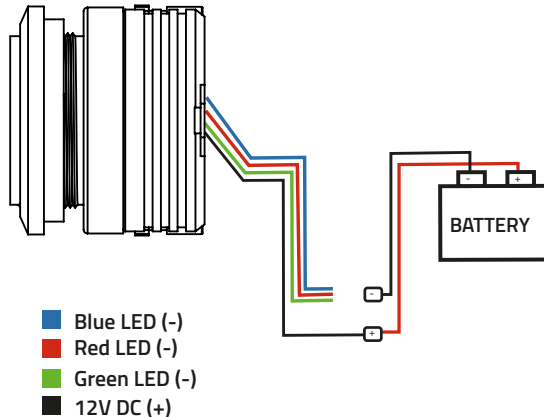

4Ω

ENGLISH | ESPAÑOL

INSTALLATION & CONNECTION OPTIONS

1

2

To connect without LED Control Module (LED-BTC),
Connect as Shown in the Following Diagram:

Black wire "BK" Connected to Battery Positive (+) 12V
 White Color Light "R" ; "B" and "G" Connected to Battery Negative (-)
 Green Color Light "G" Connected to Battery Negative (-)
 Red Color Light "R" Connected to Battery Negative (-)
 Blue Color Light "B" Connected to Battery Negative (-)
 Purple Color Light "R" and "B" Connected to Battery Negative (-)
 Yellow Color Light "R" and "G" Connected to Battery Negative (-)
 Cyan Color Light "B" and "G" Connected to Battery Negative (-)

INSTALACIÓN Y OPCIONES DE CONEXIÓN

1

2

Para conectarse sin el módulo de control LED (LED-BTC),
conecte como se muestra en el siguiente diagrama:

- Cable negro "BK" conectado al positivo de la batería (+) 12V
- Luz de color blanco "R"; "B" y "G" conectados al negativo de la batería (-)
- Luz de color verde "G" conectado al negativo de la batería (-)
- Luz de color roja "R" conectada al negativo de la batería (-)
- Luz de color azul "B" conectada al negativo de la batería (-)
- Luz de color violeta "R" y "B" conectada al negativo de la batería (-)
- Luz de color amarillo "R" y "G" conectada al negativo de la batería (-)
- Luz de color cian "B" y "G" conectada al negativo de la batería (-)

BODY FEATURES / CARACTERISTICAS CUERPO

Pair or Single / Par o Unidad	Single / Unidad
Body Material / Cuerpo del Material	Aluminum / Aluminio
Body Color / Finish / Color de cuerpo / acabado	Black / Negro
Bullet Material / Material de la bala	Translucid ABS with RGB LED / ABS translúcido con LED RGB
Rubber Gaskets / Juntas de Caucho	Yes, 1 x 5mm + 1 x 1.9mm (thickness) Sí, 1 x 5 mm + 1 x 1,9 mm (grosor)
Locknut ring / Anillo de contratuerca	Yes, 2 x Aluminum 4.7mm (thickness) Sí, 2 x Aluminio 4.7 mm (espesor)
RGB Wire / Cable RGB	Yes, with fast connector / Si, con conector rapido