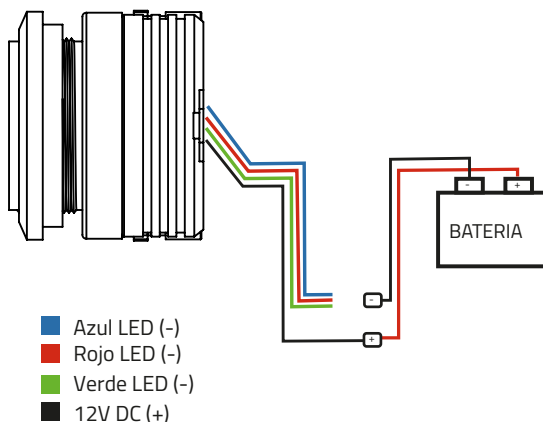

4Ω

ENGLISH | ESPAÑOL

INSTALLATION & CONNECTION OPTIONS

1

2

To connect without LED Control Module (LED-BTC),
Connect as Shown in the Following Diagram:

Black wire "BK" Connected to Battery Positive (+) 12V
 White Color Light "R" ; "B" and "G" Connected to Battery Negative (-)
 Green Color Light "G" Connected to Battery Negative (-)
 Red Color Light "R" Connected to Battery Negative (-)
 Blue Color Light "B" Connected to Battery Negative (-)
 Purple Color Light "R" and "B" Connected to Battery Negative (-)
 Yellow Color Light "R" and "G" Connected to Battery Negative (-)
 Cyan Color Light "B" and "G" Connected to Battery Negative (-)

INSTALACIÓN Y OPCIONES DE CONEXIÓN

1

2

Para conectarse sin el módulo de control LED (LED-BTC),
conecte como se muestra en el siguiente diagrama:

- Cable negro "BK" conectado al positivo de la batería (+) 12V
- Luz de color blanco "R"; "B" y "G" conectados al negativo de la batería (-)
- Luz de color verde "G" conectado al negativo de la batería (-)
- Luz de color roja "R" conectada al negativo de la batería (-)
- Luz de color azul "B" conectada al negativo de la batería (-)
- Luz de color violeta "R" y "B" conectada al negativo de la batería (-)
- Luz de color amarillo "R" y "G" conectada al negativo de la batería (-)
- Luz de color cian "B" y "G" conectada al negativo de la batería (-)

BODY FEATURES / CARACTERISTICAS CUERPO

Pair or Single / Par o Unidad	Single / Unidad
Body Material / Cuerpo del Material	Aluminum / Aluminio
Body Color / Finish / Color de cuerpo / acabado	Black / Negro
Bullet Material / Material de la bala	Translucid ABS with RGB LED / ABS translúcido con LED RGB
Rubber Gaskets / Juntas de Caucho	Yes, 1 x 5mm + 1 x 1.9mm (thickness) Sí, 1 x 5 mm + 1 x 1,9 mm (grosor)
Locknut ring / Anillo de contratuerca	Yes, 2 x Aluminum 4.7mm (thickness) Sí, 2 x Aluminio 4.7 mm (espesor)
RGB Wire / Cable RGB	Yes, with fast connector / Si, con conector rapido