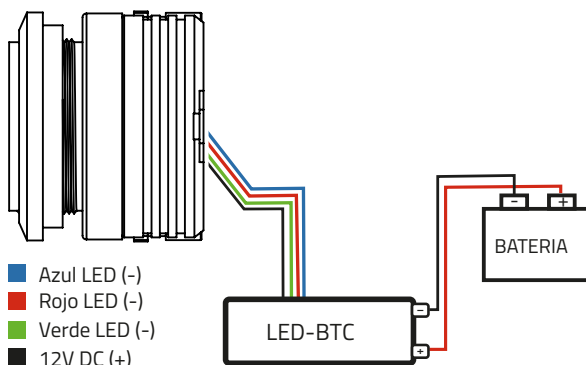

4Ω

ENGLISH | ESPAÑOL

INSTALLATION & CONNECTION OPTIONS

1

2

To connect without LED Control Module (LED-BTC),
Connect as Shown in the Following Diagram:

Black wire "BK" Connected to Battery Positive (+) 12V
 White Color Light "R" ; "B" and "G" Connected to Battery Negative (-)
 Green Color Light "G" Connected to Battery Negative (-)
 Red Color Light "R" Connected to Battery Negative (-)
 Blue Color Light "B" Connected to Battery Negative (-)
 Purple Color Light "R" and "B" Connected to Battery Negative (-)
 Yellow Color Light "R" and "G" Connected to Battery Negative (-)
 Cyan Color Light "B" and "G" Connected to Battery Negative (-)

INSTALACIÓN Y OPCIONES DE CONEXIÓN

1

2

Para conectarse sin el módulo de control LED (LED-BTC),
conecte como se muestra en el siguiente diagrama:

- Cable negro "BK" conectado al positivo de la batería (+) 12V
- Luz de color blanco "R"; "B" y "G" conectados al negativo de la batería (-)
- Luz de color verde "G" conectado al negativo de la batería (-)
- Luz de color roja "R" conectada al negativo de la batería (-)
- Luz de color azul "B" conectada al negativo de la batería (-)
- Luz de color violeta "R" y "B" conectada al negativo de la batería (-)
- Luz de color amarillo "R" y "G" conectada al negativo de la batería (-)
- Luz de color cian "B" y "G" conectada al negativo de la batería (-)

BODY FEATURES / CARACTERISTICAS CUERPO

Pair or Single / Par o Unidad	Single / Unidad
Body Material / Cuerpo del Material	Aluminum / Aluminio
Body Color / Finish / Color de cuerpo / acabado	Black / Negro
Bullet Material / Material de la bala	Translucid ABS with RGB LED / ABS translúcido con LED RGB
Rubber Gaskets / Juntas de Caucho	Yes, 1 x 5mm + 1 x 1.9mm (thickness) Sí, 1 x 5 mm + 1 x 1,9 mm (grosor)
Locknut ring / Anillo de contratuerca	Yes, 2 x Aluminum 4.7mm (thickness) Sí, 2 x Aluminio 4.7 mm (espesor)
RGB Wire / Cable RGB	Yes, with fast connector / Si, con conector rapido