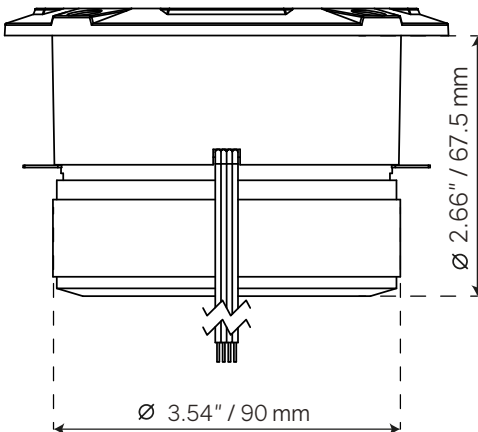

## MEASUREMENT / MEDICIÓN

Overall Diameter / Diámetro Total.....	4.53" / 115mm
Overall Depth / Profundidad Total.....	2.85" / 72.5mm
Front Mount Baffle Cutout / Corte del Orificio de Montaje.....	3.6" / 92mm
Mounting Depth / Profundidad de Montaje.....	2.66" / 67.5mm
Motor Diameter / Diámetro del Motor.....	3.54" / 90mm

## MEASUREMENTS / MEDIDAS: