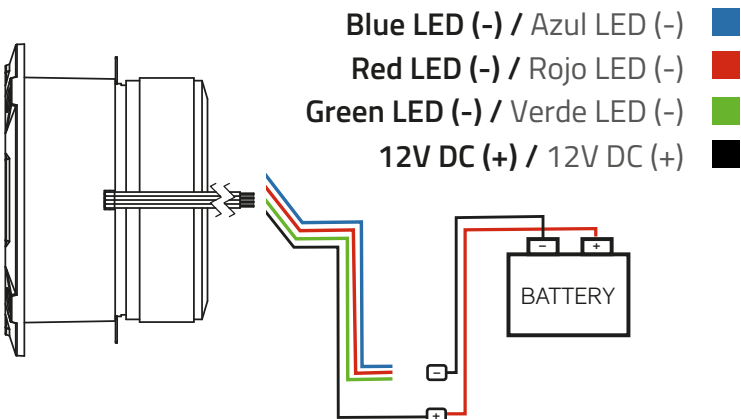

**Green Color Light "G" Connected to Battery Negative (-) /**

Luz de Color Verde "G" conectado al Negativo de la batería (-)

**Red Color Light "R" Connected to Battery Negative(-) /**

Luz de color rojo "R" conectado al Negativo de la batería (-)

**Blue Color Light "B" Connected to Battery Negative (-) /**

Luz de Color Azul "B" conectado al Negativo de la batería (-)

**Purple Color Light "R" and "B" Connected to Battery Negative(-) /**

Luz de color púrpura "R" y "B" conectados al negativo de la batería (-)

**Yellow Color Light "R" and "G" Connected to Battery Negative (-) /**

Luz de Color Amarillo "R" y "G" conectados al negativo de la batería (-)

**Cyan Color Light "B" and "G" Connected to Battery Negative (-) /**

Luz de color cian "B" y "G" conectados al negativo de la batería (-)