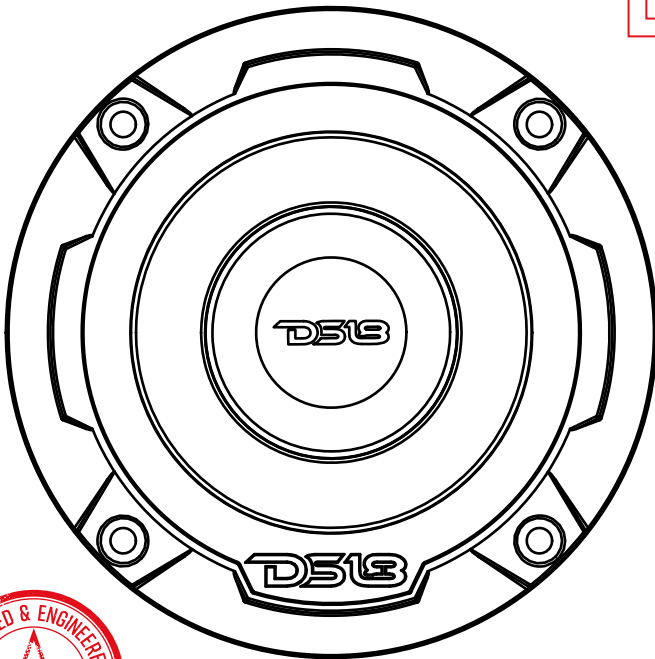

## PRO-TW4-L

4.5" SUPER BULLET TWEETER WITH 1.75"  
TITANIUM VOICE COIL AND RGB LED LIGHTS

SUPER TWEETER BALA DE 4.5" CON BOBINA DE VOZ  
DE TITANIO DE 1.75" Y LUCES LED RGB

4Ω

RGB  
LED  
BUILT-IN

ENGLISH | ESPAÑOL