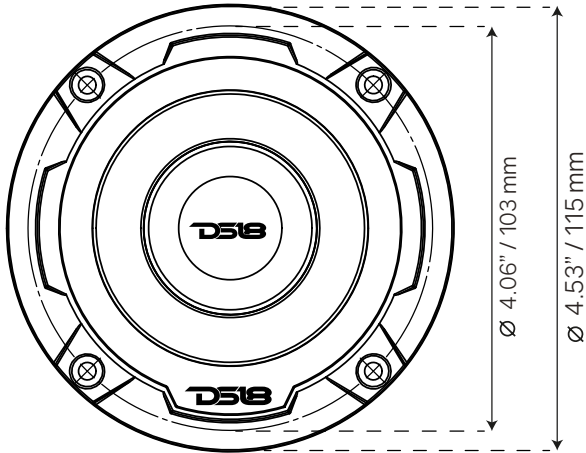

## MEASUREMENT / MEDICIÓN

Overall Diameter / Diámetro Total.....	4.53" / 115mm
Overall Depth / Profundidad Total.....	2.85" / 72.5mm
Front Mount Baffle Cutout / Corte del Orificio de Montaje.....	3.6" / 92mm
Mounting Depth / Profundidad de Montaje.....	2.66" / 67.5mm
Motor Diameter / Diámetro del Motor.....	3.54" / 90mm

## MEASUREMENTS / MEDIDAS: