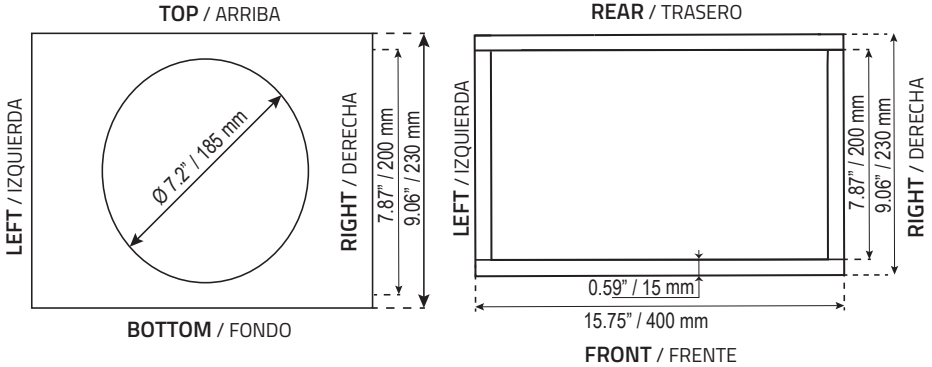

PRO-RY8.4NMB

MEASUREMENTS / MEDIDAS:

RECOMMENDED BOX DIMENSION DIMENSIONES DE CAJA RECOMENDADAS

SINGLE SPEAKER SEALED BOX

CAJA SELLADA PARA UN SOLO ALTAVOZ

PARAMETERS / PARÁMETROS:

Box External Dimensions (WxHxD):
Dimensiones Externas de la Caja
15.75" x 9.06" x 9.06" /
400 mm x 230 mm x 230 mm

Material Thickness: 1/2" / 15 mm
Grosor del Material

Net Internal Volume:
Volumen Interno Neto
0.50 ft³ / 14.2 L

WOOD CUTS / CORTES DE LA MADERA: QTY

Top / Bottom Arriba / Abajo (WxH): 15.75" x 9.06" / 400 mm x 230 mm	2
Front / Rear Frente / Atrás (WxH): 15.75" x 7.87" / 400 mm x 200 mm	2
Left / Right Izquierdo / Derecho (WxH): 7.87" x 7.87" / 200 mm x 200 mm	2

Port Area: 15.50 inch² / 100 cm²

Área del Puerto

Port Inlet (WxH):

Boca del Puerto

1.97" x 7.87" / 50.0 x 200 mm

Port Length: 15.81" / 401.7 mm

Largo del Puerto

WOOD CUTS / CORTES DE LA MADERA:

Atrás

(WxH): 23.62" x 7.87" / 600 mm x 200 mm 1

Left

Izquierdo

(WxH): 9.08" x 7.87" / 230.7 mm x 200 mm 1

Right

Derecho

(WxH): 9.67" x 7.87" / 245.7 mm x 200 mm 1