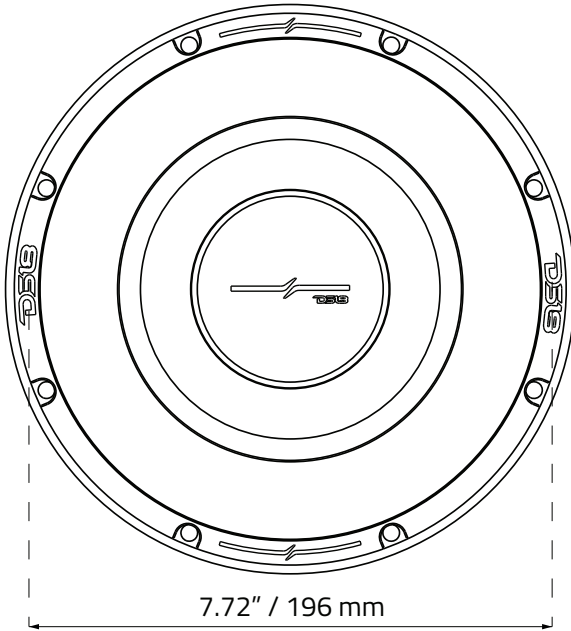

PRO-RY8.4NMB

MEASUREMENTS / MEDIDAS: