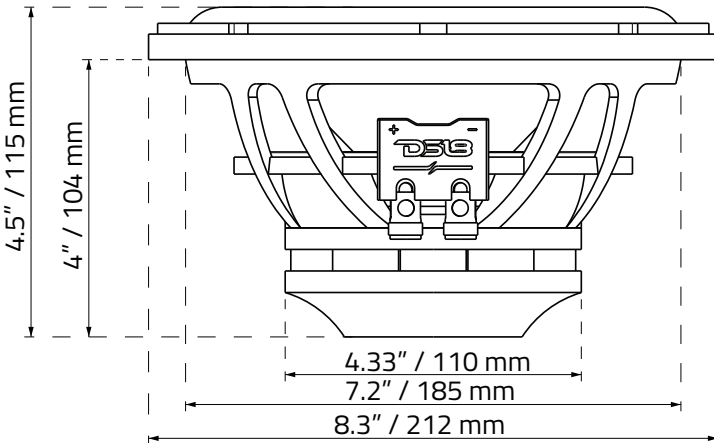

PRO-RY8.4NMB

MEASUREMENTS / MEDIDAS: