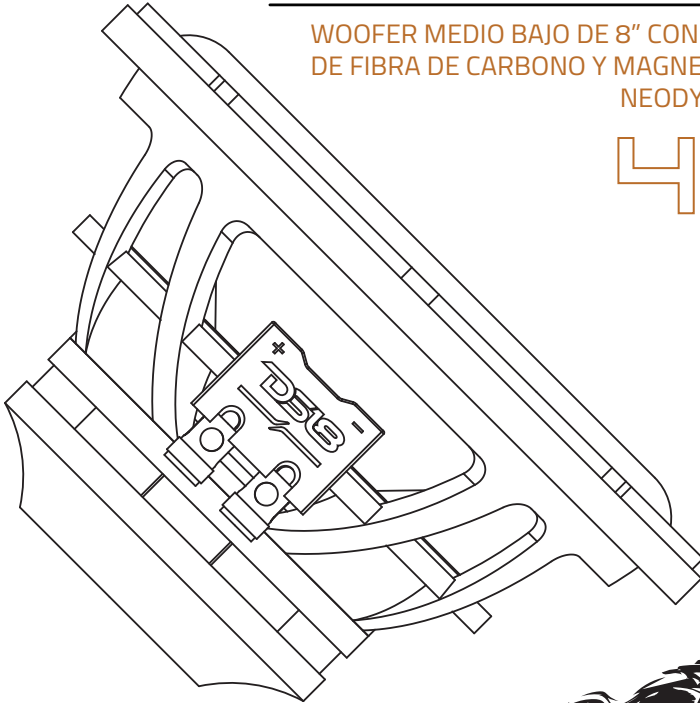

DS18[®]

OWNER'S MANUAL
MANUAL DE USUARIO

PRO-RY8.4NMB

8" MID BASS WOOFER WITH CARBON
FIBER CONE AND NEODYMIUM MAGNET

WOOFER MEDIO BAJO DE 8" CON CONO
DE FIBRA DE CARBONO Y MAGNETO DE
NEODYMIUM

4Ω

PERFECT FOR MOTORCYCLES

MOTOR / MOTOR:

Voice Coil Diameter / Diámetro de la Bobina de Voz.....	2" / 50.8 mm
VC Former Material / Material Interior de Bobina de Voz.....	Til
Winding Material / Material del Embobinado	CCAW
Cone Material / Material del Cono.....	Carbon Fiber + Resin / Fibra de Carbono + Resina
Dust Cap Material / Material de la Tapa Antipolvo... Carbon Fiber + Resin / Fibra de Carbono +Resina	
Surround Material / Material de la Suspensión	Rubber / Caucho
Basket Material / Material de la Canasta.....	Aluminum / Aluminio
Basket Color / Color de la Canasta.....	Black / Negro
Magnet Material / Material del Imán	Neodymium Rings / Anillos de Neodimio
Magnet Weight / Peso del Imán	10 Oz
Displacement Volume / Volumen de Desplazamiento	0.56 L / 0.02 ft3