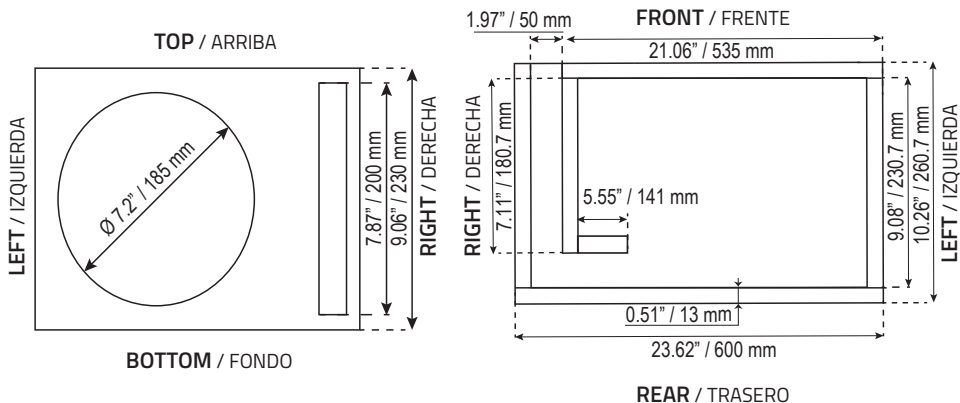

Material Thickness: 1/2" / 15 mm
Grosor del Material

Net Internal Volume:
Volumen Interno Neto
0.50 ft³ / 14.2 L

WOOD CUTS / CORTES DE LA MADERA: QTY

Top / Bottom Arriba / Abajo (WxH): 15.75" x 9.06" / 400 mm x 230 mm	2
Front / Rear Frente / Atrás (WxH): 15.75" x 7.87" / 400 mm x 200 mm	2
Left / Right Izquierdo / Derecho (WxH): 7.87" x 7.87" / 200 mm x 200 mm	2

#WELIKEITLOUD

PRO-RY8.4NMB

RECOMMENDED BOX DIMENSION DIMENSIONES DE CAJA RECOMENDADAS

SINGLE SPEAKER PORTED BOX

CAJA PORTEADA PARA UN SOLO ALTAVOZ

PARAMETERS / PARÁMETROS:

Box External Dimensions (WxHxD):

Dimensiones Externas de la Caja

Port Area: 15.50 inch² / 100 cm²

Área del Puerto

Port Inlet (WxH):

Boca del Puerto

1.97" x 7.87" / 50.0 x 200 mm

Port Length: 15.81" / 401.7 mm

Largo del Puerto

WOOD CUTS / CORTES DE LA MADERA:

Atrás

(WxH): 23.62" x 7.87" / 600 mm x 200 mm 1

Left

Izquierdo

(WxH): 9.08" x 7.87" / 230.7 mm x 200 mm 1

Right

Derecho

(WxH): 9.67" x 7.87" / 245.7 mm x 200 mm 1