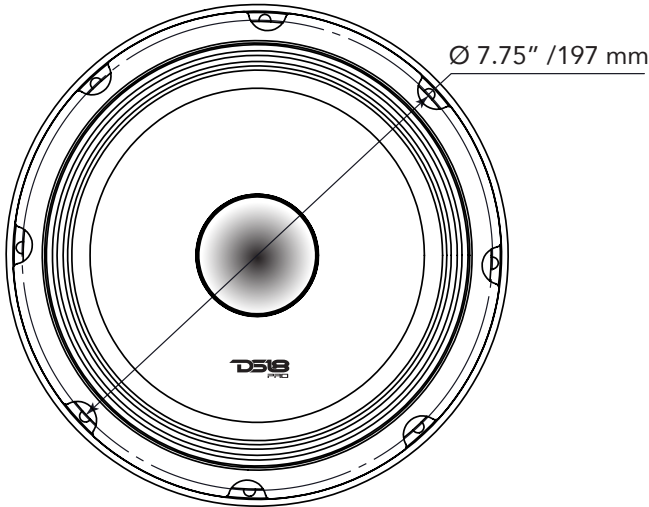

DS18[®]

OWNER'S MANUAL PRO-NEO8SLIM

8" SLIM MID-RANGE LOUDSPEAKER
WITH BULLET AND NEODYMIUM MAGNET

ALTAVOZ DELGADO DE RANGO MEDIO
DE 8 PULGADAS CON PUNTA BALA Y
MAGNETO DE NEODIMIO

ENGLISH | ESPAÑOL

PRO-NEOBSLIM

SPL vs FREQ

SPECIFICATIONS / ESPECIFICACIONES:

Nominal Diameter / <i>Diámetro Nominal</i>	8"
Nominal Impedance / <i>Impedancia Nominal</i>	4 ohms
RMS Power Handling / <i>Manejo de Potencia RMS</i>	250W
MAX Power Handling / <i>Manejo de Potencia MAX</i>	500W
Sensitivity (1w/1m) / <i>Sensibilidad (1w/1m)</i>	95 dB
Frequency Response / <i>Respuesta de Frecuencia</i>	120Hz-12KHz
Recommended Hi Pass Crossover / <i>Crossover de Paso Alto Recomendado</i>	150 Hz
Pair or Single / <i>Par o Unidad</i>	Single / Unidad
Grill Included / <i>Grill incluido</i>	No

MOTOR / MOTOR

Voice Coil Diameter / <i>Diámetro de la Bobina de Voz</i>	2"/50.8 mm
Voice Coil Former Material / <i>Material Interior de Bobina Móvil</i>	KAPTON
Winding Material / <i>Material de Bobinado</i>	CCAW
Cone Material / <i>Material del Cono</i>	Paper/ <i>Papel</i>
Bullet Material / <i>Material de la Bala</i>	Aluminum / <i>Aluminio</i>
Surround Material / <i>Material de la Suspension</i>	Cloth / <i>Tela</i>
Basket Material / <i>Material de la Canasta</i>	CNC Aluminum / <i>CNC Aluminio</i>
Basket Color/Finish / <i>Color/Acabado de Canasta</i>	Matte Black / <i>Negro Mate</i>
Magnet Material / <i>Material del Imán</i>	Neodymium / <i>Neodimio</i>
Magnet Weight / <i>Peso del Imán</i>	4 oz

MEASUREMENTS / MEDICIONES

Overall Diameter / <i>Diámetro Total</i>	8.27" / 210 mm
Overall Depth / <i>Profundidad Total</i>	2.61" / 66.5 mm
Front Mount Baffle Cutout / <i>Corte del Orificio de Montaje</i>	7.2" / 183 mm
Mounting Depth / <i>Profundidad de Montaje</i>	2.22" / 56.5 mm
Motor Diameter / <i>Diámetro del Motor</i>	3.3" / 84 mm