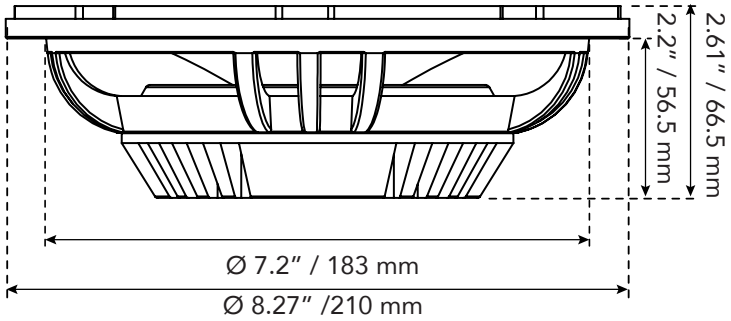

SPL vs FREQ

SPECIFICATIONS / ESPECIFICACIONES:

Nominal Diameter / <i>Diámetro Nominal</i>	8"
Nominal Impedance / <i>Impedancia Nominal</i>	4 ohms
RMS Power Handling / <i>Manejo de Potencia RMS</i>	250W
MAX Power Handling / <i>Manejo de Potencia MAX</i>	500W
Sensitivity (1w/1m) / <i>Sensibilidad (1w/1m)</i>	95 dB
Frequency Response / <i>Respuesta de Frecuencia</i>	120Hz-12KHz
Recommended Hi Pass Crossover / <i>Crossover de Paso Alto Recomendado</i>	150 Hz
Pair or Single / <i>Par o Unidad</i>	Single / Unidad
Grill Included / <i>Grill incluido</i>	No

MEASUREMENTS / MEDICIONES

Overall Diameter / <i>Diámetro Total</i>	8.27" / 210 mm
Overall Depth / <i>Profundidad Total</i>	2.61" / 66.5 mm
Front Mount Baffle Cutout / <i>Corte del Orificio de Montaje</i>	7.2" / 183 mm
Mounting Depth / <i>Profundidad de Montaje</i>	2.22" / 56.5 mm
Motor Diameter / <i>Diámetro del Motor</i>	3.3" / 84 mm