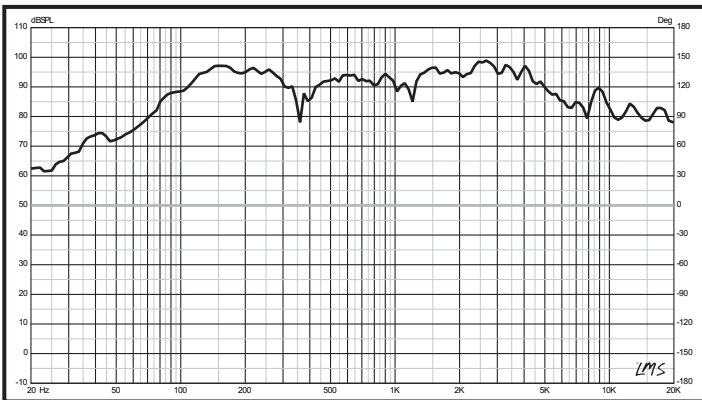

DS18[®]

OWNER'S MANUAL PRO-NEO8SLIM

8" SLIM MID-RANGE LOUDSPEAKER
WITH BULLET AND NEODYMIUM MAGNET

ALTAVOZ DELGADO DE RANGO MEDIO
DE 8 PULGADAS CON PUNTA BALA Y
MAGNETO DE NEODIMIO

ENGLISH | ESPAÑOL

PRO-NEOBSLIM

SPL vs FREQ

SPECIFICATIONS / ESPECIFICACIONES:

Nominal Diameter / <i>Diámetro Nominal</i>	8"
Nominal Impedance / <i>Impedancia Nominal</i>	4 ohms
RMS Power Handling / <i>Manejo de Potencia RMS</i>	250W
MAX Power Handling / <i>Manejo de Potencia MAX</i>	500W
Sensitivity (1w/1m) / <i>Sensibilidad (1w/1m)</i>	95 dB
Frequency Response / <i>Respuesta de Frecuencia</i>	120Hz-12KHz
Recommended Hi Pass Crossover / <i>Crossover de Paso Alto Recomendado</i>	150 Hz
Pair or Single / <i>Par o Unidad</i>	Single / Unidad
Grill Included / <i>Grill incluido</i>	No

MEASUREMENTS / MEDICIONES

Overall Diameter / <i>Diámetro Total</i>	8.27" / 210 mm
Overall Depth / <i>Profundidad Total</i>	2.61" / 66.5 mm
Front Mount Baffle Cutout / <i>Corte del Orificio de Montaje</i>	7.2" / 183 mm
Mounting Depth / <i>Profundidad de Montaje</i>	2.22" / 56.5 mm
Motor Diameter / <i>Diámetro del Motor</i>	3.3" / 84 mm