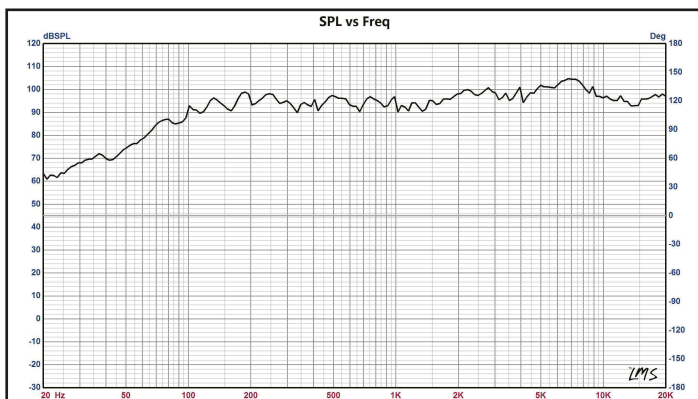

PRO-HY8.4MSL

SPECIFICATIONS / ESPECIFICACIONES:

Nominal Diameter / Diámetro Nominal	8" / 203.2mm
Nominal Impedance / Impedancia Nominal	4 ohms
RMS Power Handling / Manejo de Potencia RMS	200 Ways
MAX Power Handling / Manejo de Potencia MAX	400 Ways
Sensitivity (1w/1m) / Sensibilidad (1w/1m)	94dB
Frequency Response / Respuesta de Frecuencia	100Hz-20KHz
Recommended Hi Pass Crossover / Crossover de paso Alto Recomendado.....	120 Hz
Number of Ways / Número de Vías	2 Ways
Pair or Single / Par o Unidad.....	Single / Unidad
Grill Included / Parrilla incluida.....	Yes / Sí

WOOFER SPECIFICATIONS / ESPECIFICACIONES DEL WOOFER

Voice Coil Diameter / Diámetro de la Bobina de Voz	1.5" / 38.6 mm
Voice Coil Former Material / Material Interior de Bobina Móvil	KSV
Winding Material / Material del Bobinado.....	CCAW
Cone Material / Material del Cono	Paper / Papel
Surround Material / Material de la Suspensión	Cloth / Tela
Basket Material / Material de la Canasta.....	Steel / Hierro
Basket Color / Color de la Canasta.....	Glossy Red / Rojo Brillante
Magnet Material / Material del Imán	Ferrite/ Ferrita
Magnet Weight / Peso del Imán.....	29.5 Oz