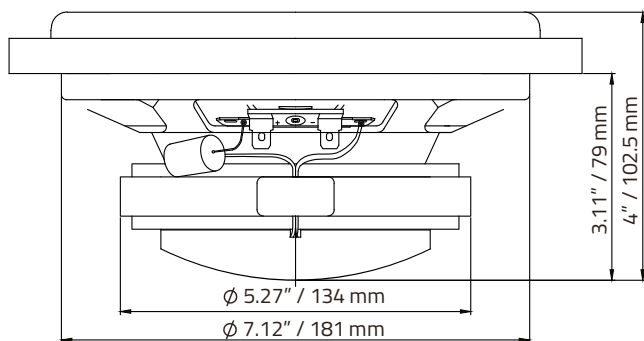

PRO-HY8.4MSL

SPECIFICATIONS / ESPECIFICACIONES:

Nominal Diameter / Diámetro Nominal	8" / 203.2mm
Nominal Impedance / Impedancia Nominal	4 ohms
RMS Power Handling / Manejo de Potencia RMS	200 Ways
MAX Power Handling / Manejo de Potencia MAX	400 Ways
Sensitivity (1w/1m) / Sensibilidad (1w/1m)	94dB
Frequency Response / Respuesta de Frecuencia	100Hz-20KHz
Recommended Hi Pass Crossover / Crossover de paso Alto Recomendado.....	120 Hz
Number of Ways / Número de Vías	2 Ways
Pair or Single / Par o Unidad.....	Single / Unidad
Grill Included / Parrilla incluida.....	Yes / Sí

WOOFER SPECIFICATIONS / ESPECIFICACIONES DEL WOOFER

Voice Coil Diameter / Diámetro de la Bobina de Voz	1.5" / 38.6 mm
Voice Coil Former Material / Material Interior de Bobina Móvil	KSV
Winding Material / Material del Bobinado.....	CCAW
Cone Material / Material del Cono	Paper / Papel
Surround Material / Material de la Suspensión	Cloth / Tela
Basket Material / Material de la Canasta.....	Steel / Hierro
Basket Color / Color de la Canasta.....	Glossy Red / Rojo Brillante
Magnet Material / Material del Imán	Ferrite/ Ferrita
Magnet Weight / Peso del Imán.....	29.5 Oz

SPEAKER MEASUREMENTS / MEDIDAS DEL ALTAVOZ

Overall Diameter / Diámetro Total.....	8.62" / 219mm
Overall Depth / Profundidad Total	4" / 102.5mm
Front Mount Baffle Cutout / Corte del orificio de montaje.....	7.12" / 181mm
Mounting Depth / Profundidad de Montaje	3.11" / 79mm
Motor Diameter / Diámetro del Motor	5.27" / 134mm