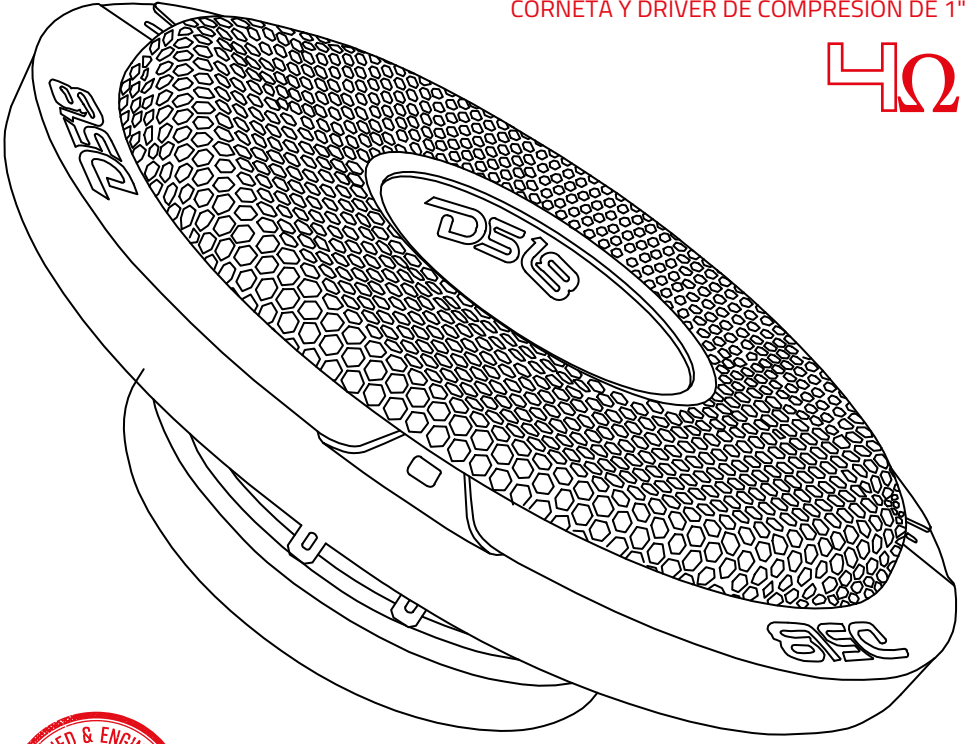

DS18[®]

OWNER'S MANUAL
MANUAL DE USUARIO

PRO-HY8.4MSL

**8" HYBRID SLIM LOUDSPEAKER WITH
1" COMPRESSION DRIVER HORN**

**ALTAVOZ HIBRIDO DELGADO DE 8" CON
CORNETA Y DRIVER DE COMPRESION DE 1"**

4Ω

ENGLISH | ESPAÑOL

PRO-HY8.4MSL

SPECIFICATIONS / ESPECIFICACIONES:

Nominal Diameter / Diámetro Nominal	8" / 203.2mm
Nominal Impedance / Impedancia Nominal	4 ohms
RMS Power Handling / Manejo de Potencia RMS	200 Ways
MAX Power Handling / Manejo de Potencia MAX	400 Ways
Sensitivity (1w/1m) / Sensibilidad (1w/1m)	94dB
Frequency Response / Respuesta de Frecuencia	100Hz-20KHz
Recommended Hi Pass Crossover / Crossover de paso Alto Recomendado.....	120 Hz
Number of Ways / Número de Vías	2 Ways
Pair or Single / Par o Unidad.....	Single / Unidad
Grill Included / Parrilla incluida.....	Yes / Sí

WOOFER SPECIFICATIONS / ESPECIFICACIONES DEL WOOFER

Voice Coil Diameter / Diámetro de la Bobina de Voz	1.5" / 38.6 mm
Voice Coil Former Material / Material Interior de Bobina Móvil	KSV
Winding Material / Material del Bobinado.....	CCAW
Cone Material / Material del Cono	Paper / Papel
Surround Material / Material de la Suspensión	Cloth / Tela
Basket Material / Material de la Canasta.....	Steel / Hierro
Basket Color / Color de la Canasta.....	Glossy Red / Rojo Brillante
Magnet Material / Material del Imán	Ferrite/ Ferrita
Magnet Weight / Peso del Imán.....	29.5 Oz