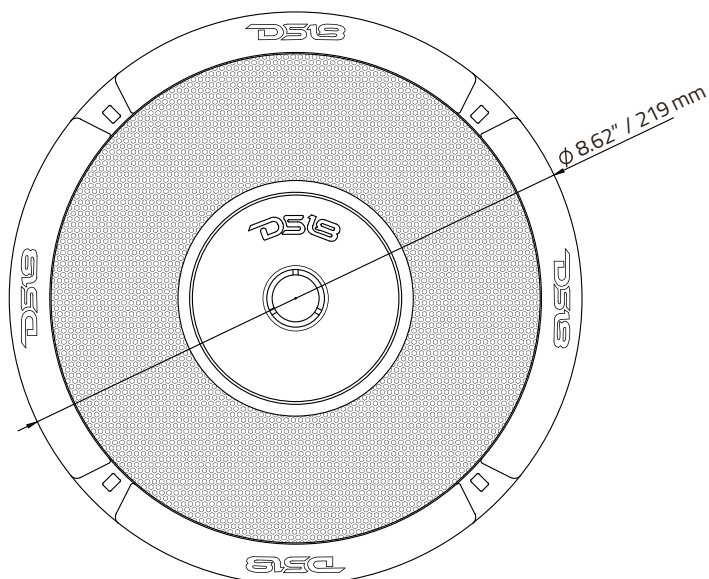

PRO-HY8.4MSL

SPECIFICATIONS / ESPECIFICACIONES:

Nominal Diameter / Diámetro Nominal	8" / 203.2mm
Nominal Impedance / Impedancia Nominal	4 ohms
RMS Power Handling / Manejo de Potencia RMS	200 Ways
MAX Power Handling / Manejo de Potencia MAX	400 Ways
Sensitivity (1w/1m) / Sensibilidad (1w/1m)	94dB
Frequency Response / Respuesta de Frecuencia	100Hz-20KHz
Recommended Hi Pass Crossover / Crossover de paso Alto Recomendado.....	120 Hz
Number of Ways / Número de Vías	2 Ways
Pair or Single / Par o Unidad.....	Single / Unidad
Grill Included / Parrilla incluida.....	Yes / Sí

WOOFER SPECIFICATIONS / ESPECIFICACIONES DEL WOOFER

Voice Coil Diameter / Diámetro de la Bobina de Voz	1.5" / 38.6 mm
Voice Coil Former Material / Material Interior de Bobina Móvil	KSV
Winding Material / Material del Bobinado.....	CCAW
Cone Material / Material del Cono	Paper / Papel
Surround Material / Material de la Suspensión	Cloth / Tela
Basket Material / Material de la Canasta.....	Steel / Hierro
Basket Color / Color de la Canasta.....	Glossy Red / Rojo Brillante
Magnet Material / Material del Imán	Ferrite/ Ferrita
Magnet Weight / Peso del Imán.....	29.5 Oz

SPEAKER MEASUREMENTS / MEDIDAS DEL ALTAVOZ

Overall Diameter / Diámetro Total.....	8.62" / 219mm
Overall Depth / Profundidad Total	4" / 102.5mm
Front Mount Baffle Cutout / Corte del orificio de montaje.....	7.12" / 181mm
Mounting Depth / Profundidad de Montaje	3.11" / 79mm
Motor Diameter / Diámetro del Motor	5.27" / 134mm