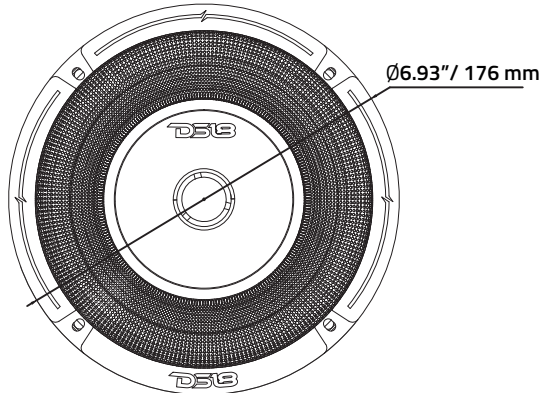

MEASUREMENT WITH GRILL / MEDIDA CON PARRILLA

WARRANTY

Please visit our website DS18.com for more information on our warranty policy.

We reserve the right to change products and specifications at any time without notice. Images may or may not include optional equipment.

WARNING:

Cancer and Reproductive Harm.
www.P65Warning.ca.gov

GARANTÍA

Visite nuestra página web DS18.com para obtener más información sobre nuestra garantía.

Nos reservamos el derecho de cambiar productos y especificaciones en cualquier momento sin previo aviso. Las imágenes pueden incluir o no equipo opcional.

ADVERTENCIA:

Cáncer y Daño Reproductivo.
www.P65Warning.ca.gov