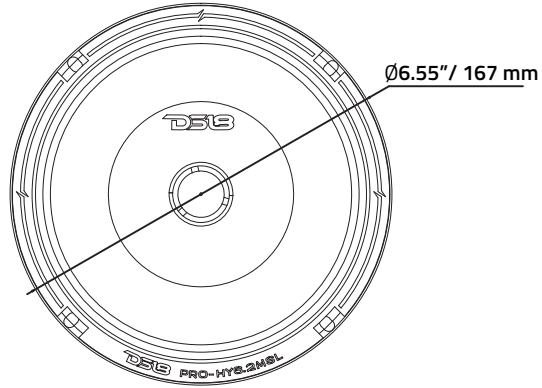

MEASUREMENT WITHOUT GRILL / MEDIDA SIN PARRILLA