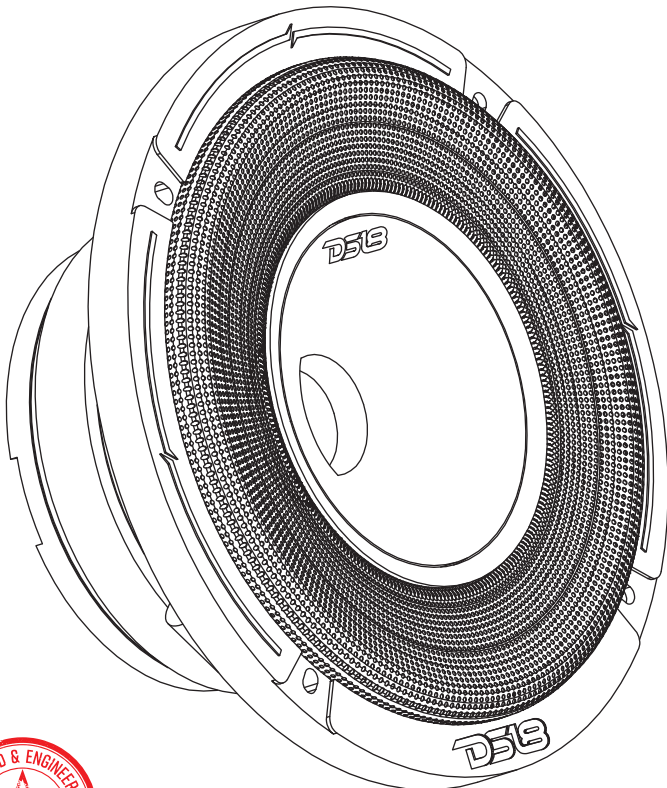

DS18[®]

OWNER'S MANUAL
MANUAL DEL USUARIO

PRO-HY6.2MSL

**6.5" HYBRID SLIM LOUDSPEAKER WITH
1" COMPRESSION DRIVER HORN**

ALTAVOZ HIBRIDO DELGADO DE 6.5" CON
CORNETA Y DRIVER DE COMPRESION DE 1"

2Ω

PERFECT FOR:
MOTORCYCLES • ATVS • UTVS
SXS • SLINGSHOT • JEEP

WE LIKE IT LOUD

ENGLISH | ESPAÑOL

PRO-HY6.2MSL

GENERAL SPECIFICATIONS / ESPECIFICACIONES GENERALES

Nominal Diameter / Diámetro Nominal	6.5" / 165.1mm
Nominal Impedance / Impedancia Nominal	2 Ohms
RMS Power Handling / Manejo de Potencia RMS	150 Watts
MAX Power Handling / Manejo de Potencia MAX	300 Watts
Sensitivity (1w/1m) / Sensibilidad (1w/1m)	97 dB
Frequency Response / Respuesta de Frecuencia	120Hz-20KHz
Recommended Hi Pass Crossover / Corte Paso Alto Recomendado	140Hz
Number Of Ways / Número de vías	2 Ways / 2 Vías
Sold in Pair o Single / Vendido en Par o Individual	Single / Individual
Grill Included / Parrilla Incluida	Yes

WOOFER SPECIFICATIONS / ESPECIFICACIONES DEL WOOFER

Voice Coil Diameter / Diámetro de la Bobina de Voz	1.5" / 38.6 mm
Voice Coil Former Material / Material Interior de Bobina de Voz	KSV
Winding Material / Material del Embobinado	CCAW
Cone / Cono	Paper / Papel
Surround Material / Material de la Suspensión	Cloth / Tela
Basket Material / Material de la Canasta	Steel / Acero
Basket Color / Color de la Canasta	Black / Negro
Magnet Material / Material del Imán	Ferrite / Ferrito
Magnet Weight / Peso del Imán	19.5 Oz