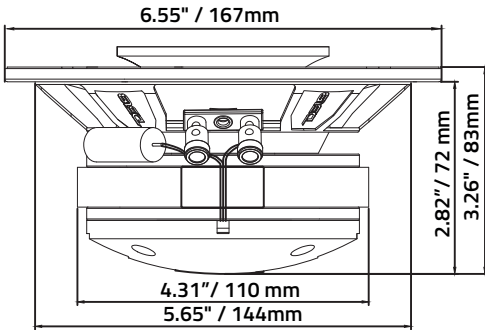

MEASUREMENT WITHOUT GRILL / MEDIDA SIN PARRILLA