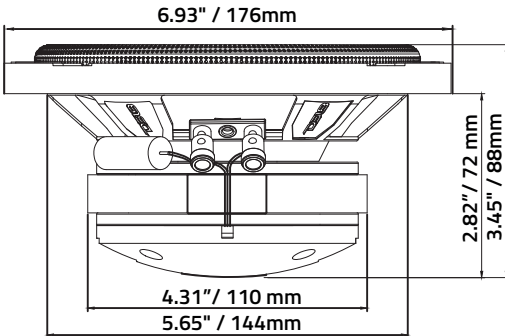

MEASUREMENT WITH GRILL / MEDIDA CON PARRILLA

WARRANTY

Please visit our website DS18.com for more information on our warranty policy.

We reserve the right to change products and specifications at any time without notice. Images may or may not include optional equipment.

WARNING:

Cancer and Reproductive Harm.
www.P65Warning.ca.gov

GARANTÍA

Visite nuestra página web DS18.com para obtener más información sobre nuestra garantía.

Nos reservamos el derecho de cambiar productos y especificaciones en cualquier momento sin previo aviso. Las imágenes pueden incluir o no equipo opcional.

ADVERTENCIA:

Cáncer y Daño Reproductivo.
www.P65Warning.ca.gov