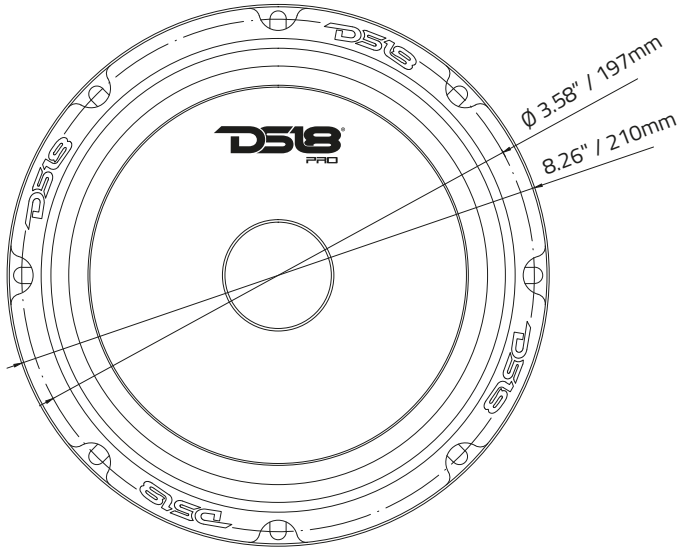

DS18[®]

PRO

OWNER'S MANUAL
MANUAL DE USUARIO

PRO-GM8

8" MID-RANGE LOUDSPEAKER

ALTAVOZ DE 8" DE RANGO MEDIO

ENGLISH | ESPAÑOL

PRO-GM8

SPL vs. FREQ

SPECIFICATIONS / ESPECIFICACIONES:

Nominal Diameter / Diámetro Nominal.....	8"
Nominal Impedance / Impedancia Nominal	8 OHMS
RMS Power Handling/ Manejo de Potencia RMS	190 Watts
MAX Power Handling / Manejo de Potencia MAX	580 Watts
Sensitivity / Sensibilidad (1w/1m).....	94dB
Frequency Response / Respuesta de Frecuencia.....	80Hz-10KHz
Recommended Hi Pass Crossover / Crossover de Paso Alto Recomendado	120 Hz
Pair or single / Par o Unidad.....	Single / Unidad

MOTOR / MOTOR:

Voice Coil Diameter / Diámetro de la Bobina de Voz	1.5"
Voice Coil Former Material / Material Interior de Bobina Móvil	Kapton
Winding Material / Material de Bobinado	CCA/W
Cone Material / Material del Cono	Paper / Papel
Dustcap Material/ Material de la Tapa Anti-Polvo	Paper / Papel
Surround Material / Material de la Suspensión	Cloth / Tela
Basket Material / Material de la Canasta	Steel / Acero
Basket Color / Color de Canasta.....	Matte Black / Negro Mate
Magnet Material / Material del Imán	Ferrite / Ferrita
Magnet Weight / Peso del Imán	30oz

MEASUREMENTS / MEDIDAS:

Overall Diameter / Diámetro Total.....	8.26" / 210 mm
Overall Depth / Profundidad Total.....	3.46" / 88 mm
Front Mount Baffle Cutout / Corte del Orificio de Montaje	7.2" / 183 mm
Mounting Depth / Profundidad de Montaje	3.22" / 82mm
Motor Diameter / Diámetro del Motor.....	4.72" / 120mm