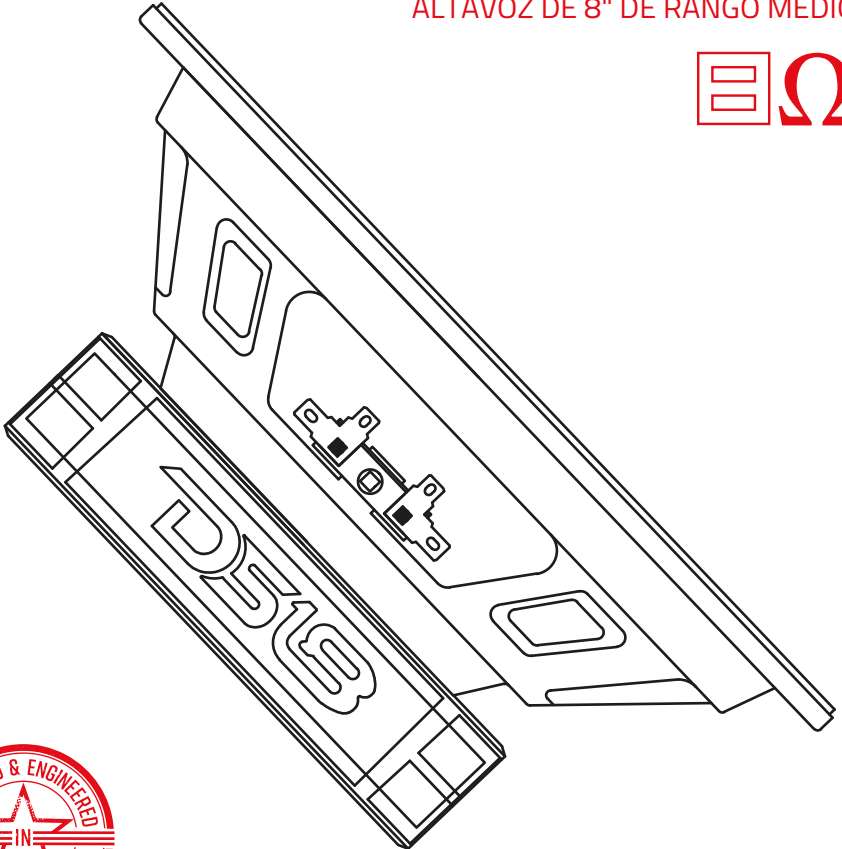

DS18[®]

PRO

OWNER'S MANUAL
MANUAL DE USUARIO

PRO-GM8

8" MID-RANGE LOUDSPEAKER

ALTAVOZ DE 8" DE RANGO MEDIO

ENGLISH | ESPAÑOL

PRO-GM8

MOTOR / MOTOR:

Voice Coil Diameter / Diámetro de la Bobina de Voz	1.5"
Voice Coil Former Material / Material Interior de Bobina Móvil	Kapton
Winding Material / Material de Bobinado	CCA/W
Cone Material / Material del Cono	Paper / Papel
Dustcap Material/ Material de la Tapa Anti-Polvo	Paper / Papel
Surround Material / Material de la Suspensión	Cloth / Tela
Basket Material / Material de la Canasta	Steel / Acero
Basket Color / Color de Canasta.....	Matte Black / Negro Mate
Magnet Material / Material del Imán	Ferrite / Ferrita
Magnet Weight / Peso del Imán	30oz

MEASUREMENTS / MEDIDAS:

Overall Diameter / Diámetro Total.....	8.26" / 210 mm
Overall Depth / Profundidad Total.....	3.46" / 88 mm
Front Mount Baffle Cutout / Corte del Orificio de Montaje	7.2" / 183 mm
Mounting Depth / Profundidad de Montaje	3.22" / 82mm
Motor Diameter / Diámetro del Motor.....	4.72" / 120mm