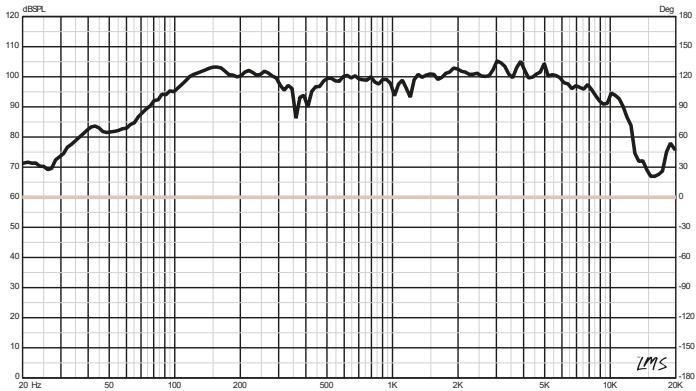

SPL vs. FREQ

SPECIFICATIONS / ESPECIFICACIONES:

Nominal Diameter / Diámetro Nominal.....	8"
Nominal Impedance / Impedancia Nominal	8 OHMS
RMS Power Handling/ Manejo de Potencia RMS	190 Watts
MAX Power Handling / Manejo de Potencia MAX	580 Watts
Sensitivity / Sensibilidad (1w/1m).....	94dB
Frequency Response / Respuesta de Frecuencia.....	80Hz-10KHz
Recommended Hi Pass Crossover / Crossover de Paso Alto Recomendado	120 Hz
Pair or single / Par o Unidad.....	Single / Unidad

MEASUREMENTS / MEDIDAS:

Overall Diameter / Diámetro Total.....	8.26" / 210 mm
Overall Depth / Profundidad Total.....	3.46" / 88 mm
Front Mount Baffle Cutout / Corte del Orificio de Montaje	7.2" / 183 mm
Mounting Depth / Profundidad de Montaje	3.22" / 82mm
Motor Diameter / Diámetro del Motor.....	4.72" / 120mm