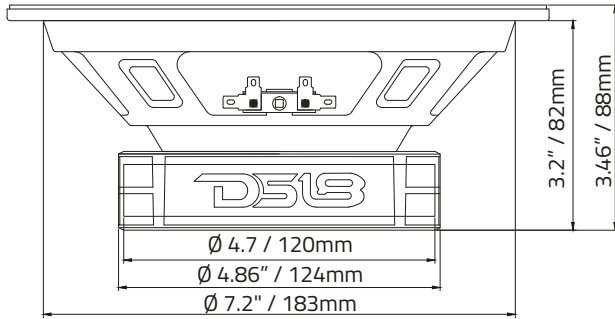

SPL vs. FREQ

SPECIFICATIONS / ESPECIFICACIONES:

Nominal Diameter / Diámetro Nominal.....	8"
Nominal Impedance / Impedancia Nominal	8 OHMS
RMS Power Handling/ Manejo de Potencia RMS	190 Watts
MAX Power Handling / Manejo de Potencia MAX	580 Watts
Sensitivity / Sensibilidad (1w/1m).....	94dB
Frequency Response / Respuesta de Frecuencia.....	80Hz-10KHz
Recommended Hi Pass Crossover / Crossover de Paso Alto Recomendado	120 Hz
Pair or single / Par o Unidad.....	Single / Unidad

THIELE & SMALL PARAMETERS / PARÁMETROS T/S:

Equivalent Volume / Volumen Equivalente	Vas	28.33L / 1ft3
Free Air Resonance / Resonancia al Aire Libre	Fs	85Hz
Mechanical Factor / Factor Mecánico	Qms	10.696
Electrical Factor / Factor Eléctrico.....	Qes	0.961
Total Factor / Factor Total.....	Qts	0.881
Mechanical Mass / Masa en Movimiento	Mms	8.3g
Mechanical Compliance.....	Cms	0.42mm/N
BL Factor / Factor BL	BL	5.44
Voice Coil Inductance / Inductancia de Bobina de Voz	Le.....	0.769mH
Cone Area / Área del Cono	Sd	213.82cm2
DC Resistance / Resistencia DC.....	Re	6.4 ohm

MEASUREMENTS / MEDIDAS:

Overall Diameter / Diámetro Total.....	8.26" / 210 mm
Overall Depth / Profundidad Total.....	3.46" / 88 mm
Front Mount Baffle Cutout / Corte del Orificio de Montaje	7.2" / 183 mm
Mounting Depth / Profundidad de Montaje	3.22" / 82mm
Motor Diameter / Diámetro del Motor.....	4.72" / 120mm