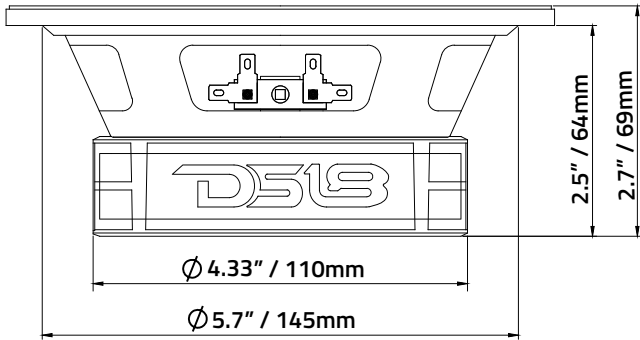

PRO-GM6.4B