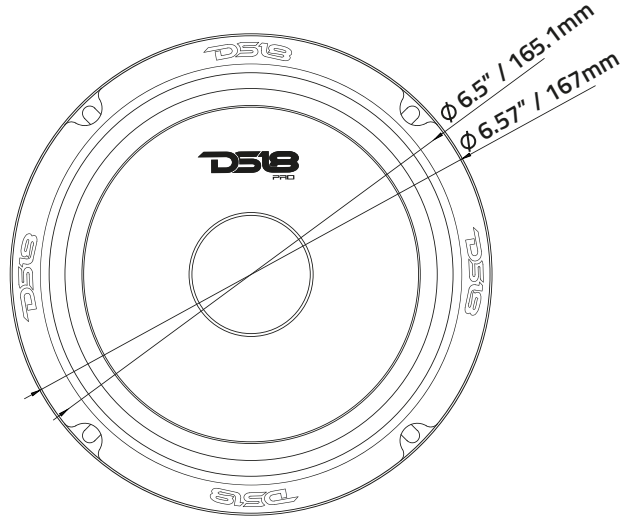

PRO-GM6.4B