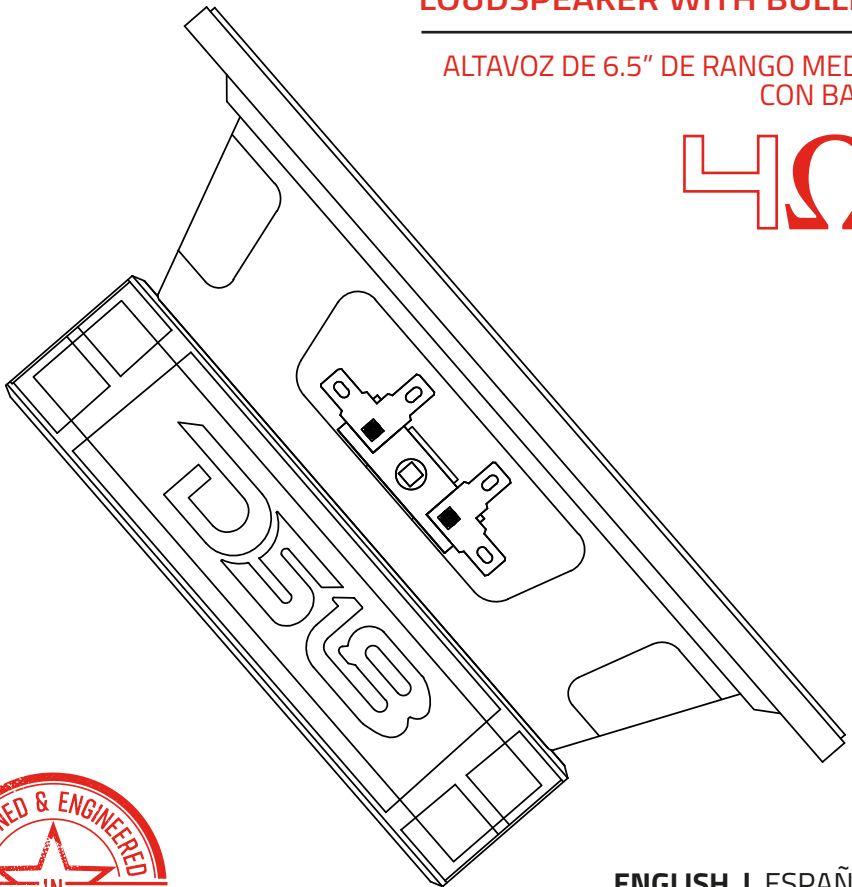

DS18®

OWNER'S MANUAL
MANUAL DE USUARIO

PRO-GM6.4B

6.5" MID-RANGE
LOUDSPEAKER WITH BULLET

ALTAVOZ DE 6.5" DE RANGO MEDIO
CON BALA

4Ω

ENGLISH | ESPAÑOL