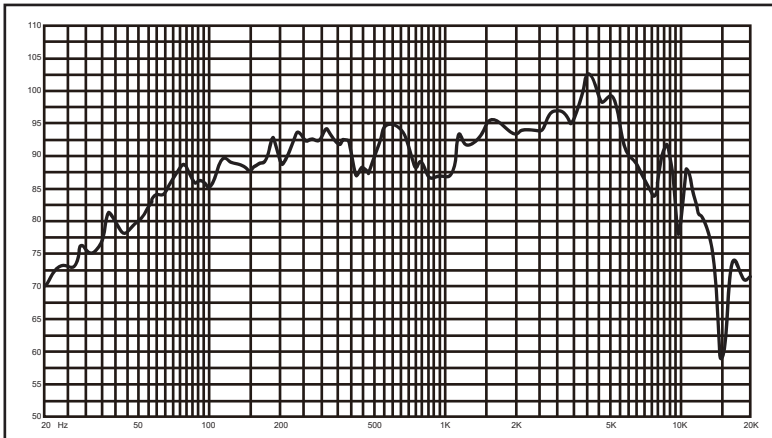

DS18[®]

OWNER'S MANUAL
MANUAL DEL USUARIO

PRO-FU8.8
8" MID-HIGH LOUDSPEAKER
ALTAVOZ DE RANGO MEDIO ALTO DE 8"

ENGLISH | ESPAÑOL

PRO-FU8.8

SPL vs FREQ

SPECIFICATIONS / ESPECIFICACIONES:

Nominal Diameter / Diámetro Nominal.....	8"
Nominal Impedance / Impedancia Nominal.....	8 Ohms
RMS Power Handling / Manejo de Potencia RMS	350W
MAX Power Handling / Manejo de Potencia MAX.....	700W
Sensitivity (1w/1m) / Sensibilidad (1w/1m).....	94.9dB
Frequency Response / Respuesta de Frecuencia.....	100Hz-5KHz
Recommended Hi Pass Crossover / Crossover Paso alto Recomendado.....	120Hz
Pair or Single / Par o Unidad.....	Single / Unidad

MOTOR / MOTOR:

Voice Coil Diameter / Diámetro de la Bobina de Voz.....	2"/50.8 mm
Voice Coil Former Material / Material Interior de Bobina Móvil	Fiber Glass / Fibra de Vidrio
Winding Material / Material de Bobinado	CCA
Cone Material / Material del Cono	Non-Pressed Paper / Papel no prensado
Dust Cap Material / Material de la Tapa anti-polvo	Paper / Papel
Surround Material / Material de la Suspensión	Cloth / Tela
Basket Material / Material de la Canasta.....	Aluminum / Aluminio
Basket Color / Color de la Canasta.....	Matte Black / Negro Mate
Magnet Material / Material del Imán.....	Ferrite / Ferrita
Magnet Weight / Peso del Imán	57 oz

Eficiencia del Ancho de Banda del Producto

MEASUREMENTS / MEDIDAS:

Overall Diameter / Diámetro Total.....	8.34" / 212mm
Overall Depth / Profundidad Total.....	3.77" / 96mm
Front Mount Baffle Cutout / Corte del Orificio de Montaje.....	7.16" / 182mm
Mounting Depth / Profundidad de Montaje	3.26" / 83mm
Motor Diameter / Diámetro del Motor	6.14" / 156mm