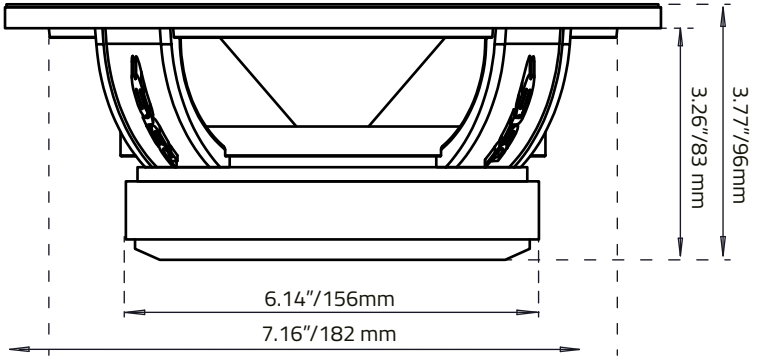

PRO-FU8.8

SPL vs FREQ