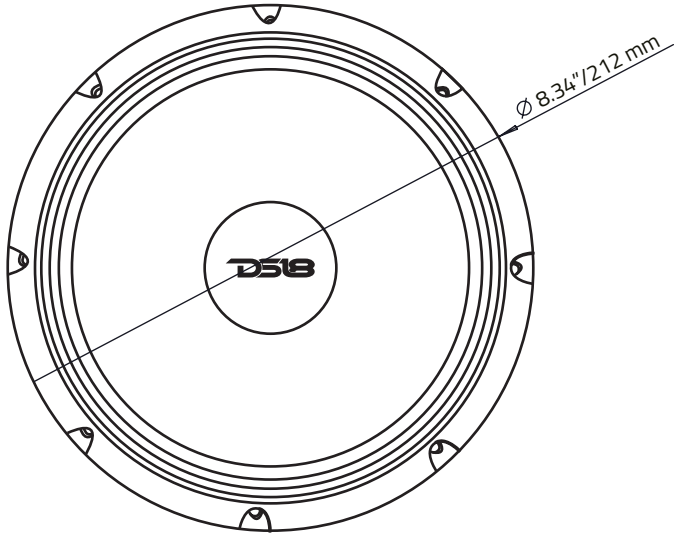

DS18[®]

OWNER'S MANUAL
MANUAL DEL USUARIO

PRO-FU8.8
8" MID-HIGH LOUDSPEAKER
ALTAVOZ DE RANGO MEDIO ALTO DE 8"

ENGLISH | ESPAÑOL

PRO-FU8.8

SPL vs FREQ

SPECIFICATIONS / ESPECIFICACIONES:

Nominal Diameter / Diámetro Nominal.....	8"
Nominal Impedance / Impedancia Nominal.....	8 Ohms
RMS Power Handling / Manejo de Potencia RMS	350W
MAX Power Handling / Manejo de Potencia MAX.....	700W
Sensitivity (1w/1m) / Sensibilidad (1w/1m).....	94.9dB
Frequency Response / Respuesta de Frecuencia.....	100Hz-5KHz
Recommended Hi Pass Crossover / Crossover Paso alto Recomendado.....	120Hz
Pair or Single / Par o Unidad.....	Single / Unidad

MOTOR / MOTOR:

Voice Coil Diameter / Diámetro de la Bobina de Voz.....	2"/50.8 mm
Voice Coil Former Material / Material Interior de Bobina Móvil	Fiber Glass / Fibra de Vidrio
Winding Material / Material de Bobinado	CCA
Cone Material / Material del Cono	Non-Pressed Paper / Papel no prensado
Dust Cap Material / Material de la Tapa anti-polvo	Paper / Papel
Surround Material / Material de la Suspensión	Cloth / Tela
Basket Material / Material de la Canasta.....	Aluminum / Aluminio
Basket Color / Color de la Canasta.....	Matte Black / Negro Mate
Magnet Material / Material del Imán.....	Ferrite / Ferrita
Magnet Weight / Peso del Imán	57 oz

Eficiencia del Ancho de Banda del Producto

MEASUREMENTS / MEDIDAS:

Overall Diameter / Diámetro Total.....	8.34" / 212mm
Overall Depth / Profundidad Total.....	3.77" / 96mm
Front Mount Baffle Cutout / Corte del Orificio de Montaje.....	7.16" / 182mm
Mounting Depth / Profundidad de Montaje	3.26" / 83mm
Motor Diameter / Diámetro del Motor	6.14" / 156mm