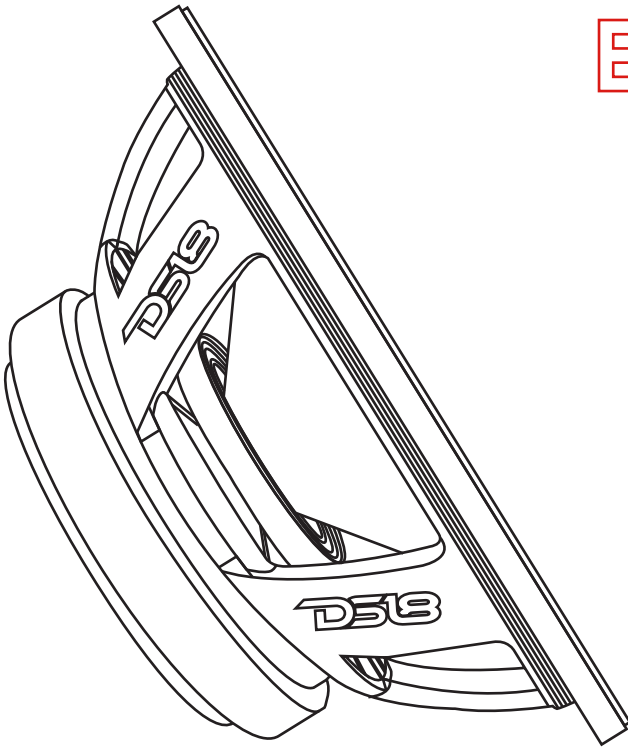

DS18[®]

OWNER'S MANUAL MANUAL DEL USUARIO

PRO-FU12.8 12" MID-HIGH LOUDSPEAKER

ALTAVOZ DE RANGO MEDIO ALTO DE 12"

ENGLISH | ESPAÑOL

PRO-FU12.8

SPL vs Freq

SPECIFICATIONS / ESPECIFICACIONES:

Nominal Diameter / Diámetro Nominal.....	12"
Nominal Impedance / Impedancia Nominal.....	8 Ohms
RMS Power Handling / Manejo de Potencia RMS	600W
MAX Power Handling / Manejo de Potencia MAX.....	1200W
Sensitivity (1w/1m) / Sensibilidad (1w/1m).....	97.7dB
Frequency Response / Respuesta de Frecuencia.....	57Hz-10KHz
Recommended Hi Pass Crossover / Crossover Paso alto Recomendado.....	80Hz
Pair or Single / Par o Unidad	Single / Unidad

MOTOR / MOTOR:

Voice Coil Diameter / Diámetro de la Bobina de Voz.....	3" / 76.2mm
Voice Coil Former Material / Material Interior de Bobina Móvil	Fiber Glass / Fibra de Vidrio
Winding Material / Material de Bobinado	CCA
Cone Material / Material del Cono	Non-Pressed Paper / Papel no prensado
Dust Cap Material / Material de la Tapa anti-polvo	Paper / Papel
Surround Material / Material de la Suspension	Cloth / Tela
Basket Material / Material de la Canasta.....	Aluminum / Aluminio
Basket Color / Color de la Canasta.....	Matte Black / Negro Mate
Magnet Material / Material del Imán.....	Ferrite / Ferrita
Magnet Weight / Peso del Imán	100 oz

Eficiencia del Ancho de Banda del Producto

MEASUREMENTS / MEDIDAS:

Overall Diameter / Diámetro Total.....	12.4" / 316mm
Overall Depth / Profundidad Total.....	5.39" / 137mm
Front Mount Baffle Cutout / Corte del Orificio de Montaje.....	11.2" / 285mm
Mounting Depth / Profundidad de Montaje	4.92" / 125mm
Motor Diameter / Diámetro del Motor	7.4" / 190mm