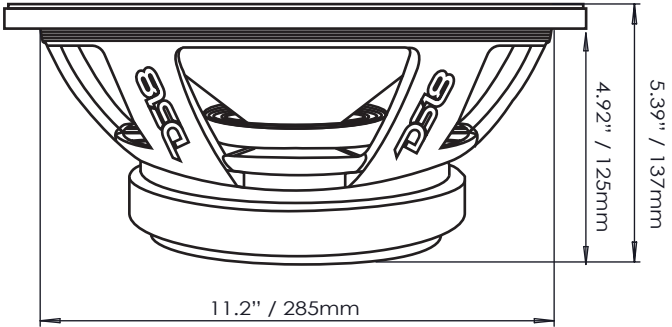

PRO-FU12.8