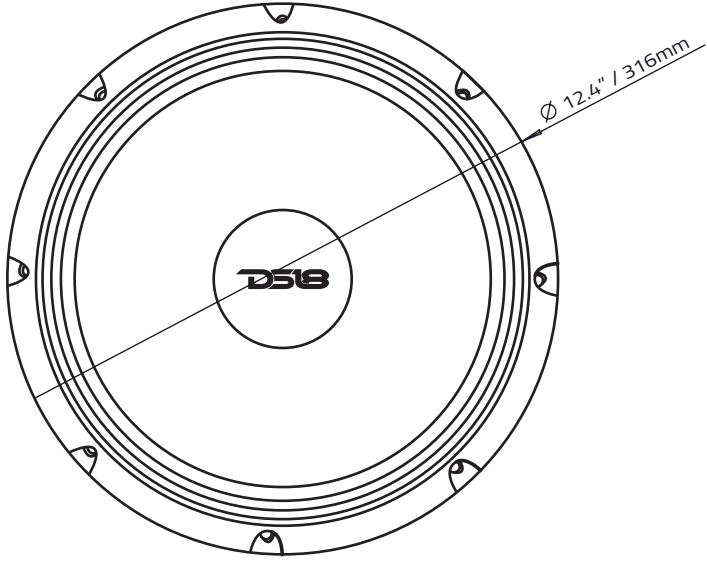

PRO-FU12.8