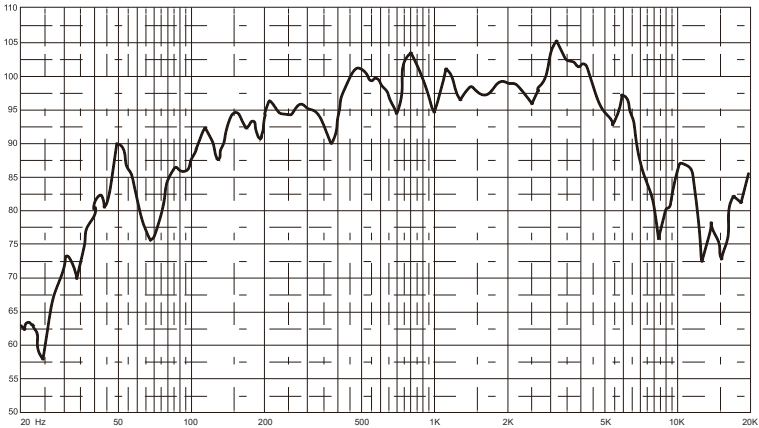

DS18[®]

OWNER'S MANUAL MANUAL DEL USUARIO

PRO-FU12.8 12" MID-HIGH LOUDSPEAKER

ALTAVOZ DE RANGO MEDIO ALTO DE 12"

ENGLISH | ESPAÑOL

PRO-FU12.8

SPL vs Freq

SPECIFICATIONS / ESPECIFICACIONES:

Nominal Diameter / Diámetro Nominal.....	12"
Nominal Impedance / Impedancia Nominal.....	8 Ohms
RMS Power Handling / Manejo de Potencia RMS	600W
MAX Power Handling / Manejo de Potencia MAX.....	1200W
Sensitivity (1w/1m) / Sensibilidad (1w/1m).....	97.7dB
Frequency Response / Respuesta de Frecuencia.....	57Hz-10KHz
Recommended Hi Pass Crossover / Crossover Paso alto Recomendado.....	80Hz
Pair or Single / Par o Unidad	Single / Unidad

Eficiencia del Ancho de Banda del Producto

MEASUREMENTS / MEDIDAS:

Overall Diameter / Diámetro Total.....	12.4" / 316mm
Overall Depth / Profundidad Total.....	5.39" / 137mm
Front Mount Baffle Cutout / Corte del Orificio de Montaje.....	11.2" / 285mm
Mounting Depth / Profundidad de Montaje	4.92" / 125mm
Motor Diameter / Diámetro del Motor	7.4" / 190mm