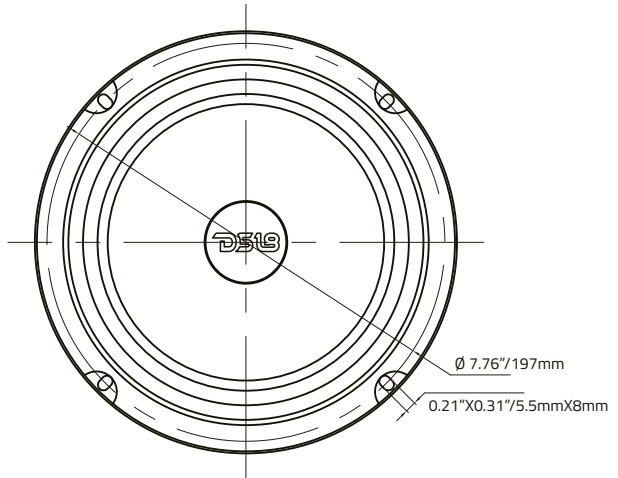

## MOTOR / MOTOR

Voice Coil Diameter / Diámetro de la Bobina de Voz	1.5" / 38.5 mm
Voice Coil Former Material / Material Interior de Bobina Móvil	Kapton
Winding Material / Material de Bobinado	CCAW
Cone Material / Material del Cono	Waterproof Carbon Fiber / Fibra de Carbono Resistente al Agua
Dust Cap Material / Material de la Tapa Atipolvo	Waterproof Carbon Fiber / Fibra de Carbono Resistente al Agua
Surround Material / Material de la Suspensión	Treated Cloth / Tela Tratada
Basket Material / Material de la Canasta	Steel / Acero
Basket Color / Color de la Canasta	Glossy Black / Negro Brillante
Magnet Material / Material del Imán	Ferrite / Ferrita
Magnet Weight / Peso del Imán	33.5 Oz

## THIELE & SMALL PARAMETERS / PARÁMETROS T/S

Equivalent Volume / Volumen Equivalente	Vas	18.78 L / 0.663 ft3
Excursion (one way) / Excursión (1 vía)	Xmax	2.5 mm
Free Air Resonance / Resonancia al Aire Libre	Fs	108 Hz
Mechanical Factor / Factor Mecánico	Qms	19.02
Electrical Factor / Factor Eléctrico	Qes	0.928
Total Factor / Factor Total	Qts	0.885
Mechanical Mass / Masa Mecánica	Mms	6.855 g
Mechanical Compliance / Cumplimiento Mecánico	Cms	0.315 mm/N
BL Factor / Factor BL	BL	4.376
Voice Coil Inductance / Inductancia de Bobina de Voz	Le	0.1123mH
Cone Area / Área del Cono	Sd	206.12cm2
DC Resistance / Resistencia DC	Re	3.8 OHMS

## MEASUREMENT / MEDIDAS

Overall Diameter / Diámetro Total	8.23" / 209 mm
Overall Depth / Profundidad Total	2.95" / 75 mm
Front Mount Baffle Cutout / Corte del Orificio de Montaje	7.1" / 180 mm
Mounting Depth / Profundidad de Montaje	2.67" / 68 mm
Motor Diameter / Diámetro del Motor	4.64" / 118 mm

## MEASUREMENTS / MEDIDAS: