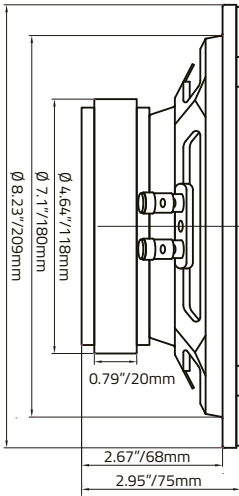

## SPECIFICATIONS / ESPECIFICACIONES

Nominal Diameter / Diámetro Nominal	8" / 203 mm
Nominal Impedance / Impedancia Nominal	4 OHMS
RMS Power Handling / Manejo de Potencia RMS	275 Watts
MAX Power Handling / Manejo de Potencia MAX	550 Watts
Sensitivity (1w/1m) / Sensibilidad (1w/1m)	96 dB
Frequency Response / Respuesta de Frecuencia	60Hz-12.5KHz
Recommended HI Pass Crossover / Crossover Paso alto Recomendado	80 Hz
Sold in pair or Single / Vendido en par o unidad	Single / Unidad

## THIELE & SMALL PARAMETERS / PARÁMETROS T/S

Equivalent Volume / Volumen Equivalente	Vas	18.78 L / 0.663 ft3
Excursion (one way) / Excursión (1 vía)	Xmax	2.5 mm
Free Air Resonance / Resonancia al Aire Libre	Fs	108 Hz
Mechanical Factor / Factor Mecánico	Qms	19.02
Electrical Factor / Factor Eléctrico	Qes	0.928
Total Factor / Factor Total	Qts	0.885
Mechanical Mass / Masa Mecánica	Mms	6.855 g
Mechanical Compliance / Cumplimiento Mecánico	Cms	0.315 mm/N
BL Factor / Factor BL	BL	4.376
Voice Coil Inductance / Inductancia de Bobina de Voz	Le	0.1123mH
Cone Area / Área del Cono	Sd	206.12cm2
DC Resistance / Resistencia DC	Re	3.8 OHMS

## MEASUREMENT / MEDIDAS

Overall Diameter / Diámetro Total	8.23" / 209 mm
Overall Depth / Profundidad Total	2.95" / 75 mm
Front Mount Baffle Cutout / Corte del Orificio de Montaje	7.1" / 180 mm
Mounting Depth / Profundidad de Montaje	2.67" / 68 mm
Motor Diameter / Diámetro del Motor	4.64" / 118 mm

## MEASUREMENTS / MEDIDAS: