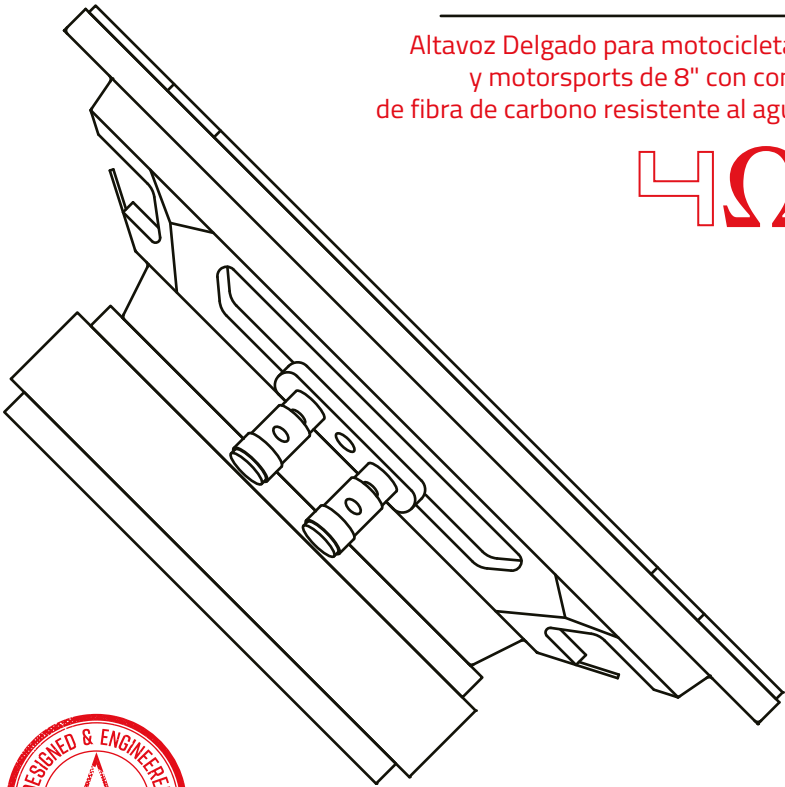

DS18®

OWNER'S MANUAL
MANUAL DE USUARIO

PRO-CF8.4SL 8" SLIM MOTORCYCLE & MOTORSPORTS LOUDSPEAKER WITH WATER RESISTANT CARBON FIBER CONE

Altavoz Delgado para motocicletas
y motorsports de 8" con cono
de fibra de carbono resistente al agua

4Ω

PERFECT FOR
MOTORCYCLES

ENGLISH | ESPAÑOL