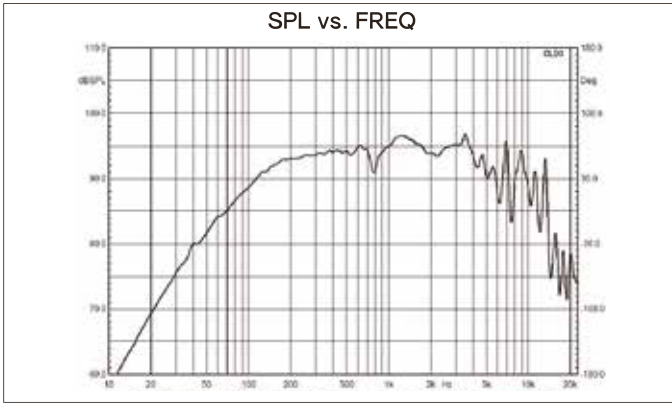

MEASUREMENTS / MEDIDAS:

WARRANTY

Please visit our website DS18.com for more information on our warranty policy.

We reserve the right to change products and specifications at any time without notice. Images may or may not include optional equipment.

GARANTÍA

Visita nuestra página web DS18.com para obtener más información sobre nuestra garantía.

Nos reservamos el derecho de cambiar productos y especificaciones en cualquier momento sin previo aviso. Las imágenes pueden incluir o no equipo opcional.

WARNING:

Cancer and Reproductive Harm.
www.P65Warning.ca.gov

ADVERTENCIA:

Cáncer y Daño Reproductivo.
www.P65Warning.ca.gov