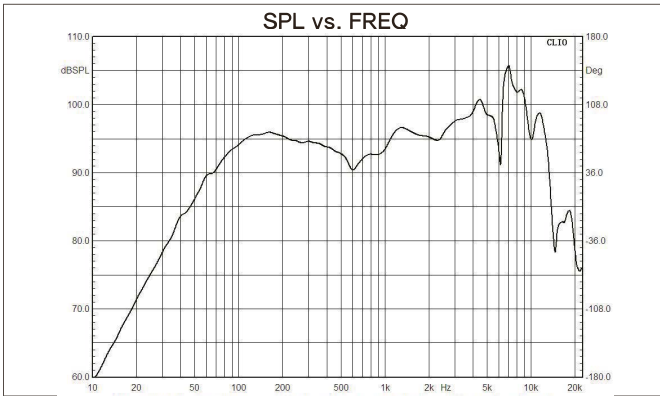

MEASUREMENTS / MEDIDAS:

WARRANTY

Please visit our website DS18.com for more information on our warranty policy.

GARANTÍA

Visita nuestra página web DS18.com para obtener más información sobre nuestra garantía

We reserve the right to change products and specifications at any time without notice. Images may or may not include optional equipment.

Nos reservamos el derecho de cambiar productos y especificaciones en cualquier momento sin previo aviso. Las imágenes pueden incluir o no equipo opcional.