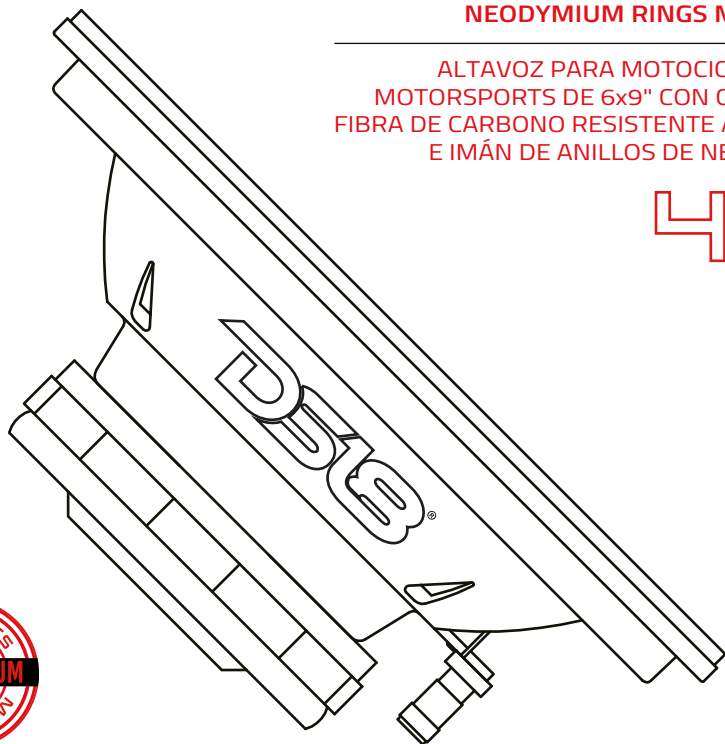

DS18[®]

OWNER'S MANUAL

MANUAL DE USUARIO

PRO-CF69.4NR

**6x9" MOTORCYCLE & MOTORSPORTS
LOUDSPEAKER WITH WATER
RESISTANT CARBON FIBER CONE AND
NEODYMIUM RINGS MAGNET**

ALTAVOZ PARA MOTOCICLETAS Y
MOTORSPORTS DE 6x9" CON CONO DE
FIBRA DE CARBONO RESISTENTE AL AGUA
E IMÁN DE ANILLOS DE NEODIMIO

4Ω

PERFECT FOR
MOTORCYCLES

ENGLISH | ESPAÑOL

SPECIFICATIONS / ESPECIFICACIONES:

Nominal Diameter / Diámetro Nominal	6x9" / 152 x 228mm
Nominal Impedance / Impedancia Nominal	4 OHMS
RMS Power Handling / Manejo de Potencia RMS	300 WATTS
MAX Power Handling / Manejo de Potencia MAX	600 WATTS
Sensitivity (1w/1m) / Sensibilidad (1w / 1m)	95 dB
Frequency Response / Respuesta de Frecuencia	63Hz - 12KHz
Recommended Hi Pass Crossover / Corte Paso Alto Recomendado.....	80 Hz
Pair or Single/ Par o Unidad.....	Single / Unidad

MOTOR / MOTOR:

Voice Coil Diameter / Diámetro de la Bobina de Voz.....	2" / 50 mm
Voice Coil Former Material /Material Interior de Bobina de Voz	Kapton
Winding Material / Material del Embobinado	CCAW
Cone Material / Material del Cono	Water Resistant Carbon Fiber / Fibra de Carbono Resistente al Agua
Dust Cap Material / Material de la Tapa Antipolvo	Water Resistant Carbon Fiber / Fibra de Carbono Resistente al Agua
Surround Material / Material de la Suspensión	Rubber / Caucho
Basket Material / Material de la Canasta.....	Steel / Acero
Basket Color / Color de la Canasta.....	Glossy Black / Negro Brillante
Magnet Material / Material del Imán	Neodymium Rings / Anillos de Neodimio
Magnet Weight / Peso del Imán	0.3 Kg

MEASUREMENTS / MEDIDAS:

Overall Diameter / Diámetro Total	6.48" x 9.29" / 164.5 x236 mm
Overall Depth / Profundidad Total.....	3.44" / 87.5 mm
Front Mount Baffle Cutout / Corte del Orificio de Montaje.....	5.94" x 8.58" / 151 x 218 mm
Mounting Depth / Profundidad de Montaje	3.25" / 82.5 mm
Motor Diameter / Diámetro del Motor.....	4.45" / 113 mm