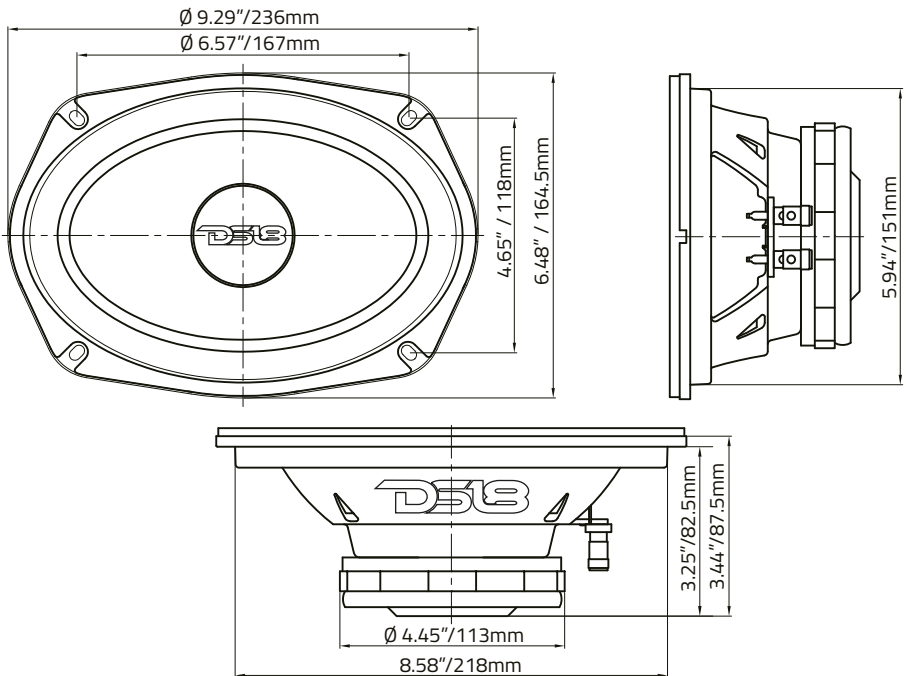

MEASUREMENTS / MEDIDAS:

WARRANTY

Please visit our website DS18.com for more information on our warranty policy.

GARANTÍA

Visita nuestra página web DS18.com para obtener más información sobre nuestra garantía

We reserve the right to change products and specifications at any time without notice. Images may or may not include optional equipment.

Nos reservamos el derecho de cambiar productos y especificaciones en cualquier momento sin previo aviso. Las imágenes pueden incluir o no equipo opcional.