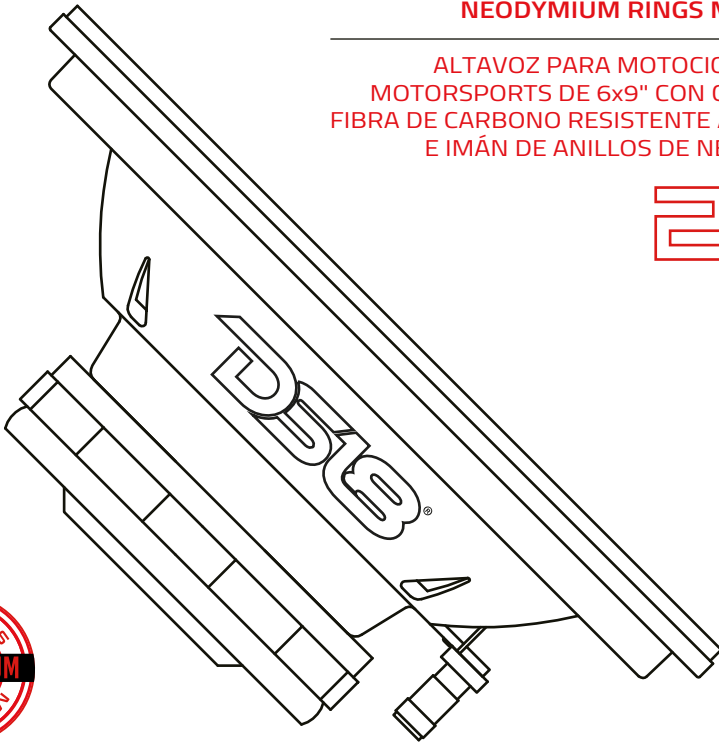

DS18[®]

OWNER'S MANUAL

MANUAL DE USUARIO

PRO-CF69.2NR

**6x9" MOTORCYCLE & MOTORSPORTS
LOUDSPEAKER WITH WATER
RESISTANT CARBON FIBER CONE AND
NEODYMIUM RINGS MAGNET**

**ALTAVOZ PARA MOTOCICLETAS Y
MOTORSPORTS DE 6x9" CON CONO DE
FIBRA DE CARBONO RESISTENTE AL AGUA
E IMÁN DE ANILLOS DE NEODIMIO**

2Ω

**PERFECT FOR
MOTORCYCLES**

ENGLISH | ESPAÑOL

SPECIFICATIONS / ESPECIFICACIONES:

Nominal Diameter / Diámetro Nominal	6x9" / 152 x 228mm
Nominal Impedance / Impedancia Nominal	2 OHMS
RMS Power Handling / Manejo de Potencia RMS	300 WATTS
MAX Power Handling / Manejo de Potencia MAX	600 WATTS
Sensitivity (1w/1m) / Sensibilidad (1w / 1m)	95 dB
Frequency Response / Respuesta de Frecuencia.....	63Hz - 12KHz
Recommended Hi Pass Crossover / Corte Paso Alto Recomendado.....	80 Hz
Pair or Single/ Par o Unidad.....	Single / Unidad

MOTOR / MOTOR:

Voice Coil Diameter / Diámetro de la Bobina de Voz.....	2" / 50 mm
Voice Coil Former Material / Material Interior de Bobina de Voz	Kapton
Winding Material / Material del Embobinado	CCAW
Cone Material / Material del Cono	Water Resistant Carbon Fiber / Fibra de Carbono Resistente al Agua
Dust Cap Material / Material de la Tapa Antipolvo	Water Resistan Carbon Fiber / Fibra de carbono Carbono Resistente al Agua
Surround Material / Material de la Suspensión	Rubber / Caucho
Basket Material / Material de la Canasta.....	Steel / Acero
Basket Color / Color de la Canasta.....	Glossy Black / Negro Brillante
Magnet Material / Material del Imán	Neodymium Rings / Anillos de Neodimio
Magnet Weight / Peso del Imán	0.3 Kg

MEASUREMENTS / MEDIDAS:

Overall Diameter / Diámetro Total	6.48" x 9.29" / 164.5 x 236 mm
Overall Depth / Profundidad Total.....	3.44" / 87.5 mm
Front Mount Baffle Cutout / Corte del Orificio de Montaje.....	5.94" x 8.58" / 151 x 218 mm
Mounting Depth / Profundidad de Montaje	3.25" / 82.5 mm
Motor Diameter / Diámetro del Motor.....	4.45" / 113 mm