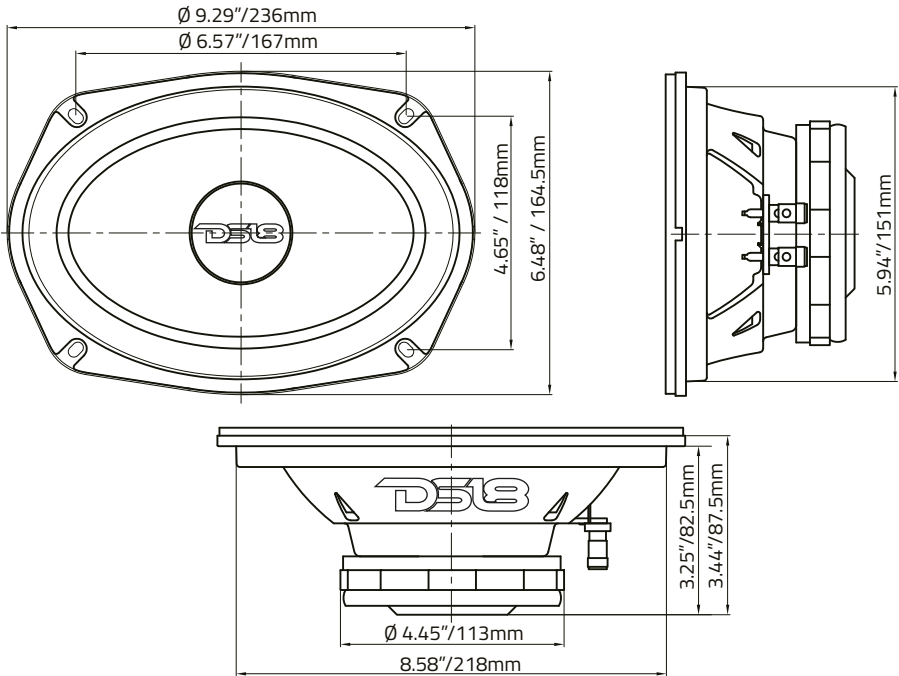

MEASUREMENTS / MEDIDAS:

WARRANTY

Please visit our website DS18.com for more information on our warranty policy.

GARANTÍA

Visita nuestra página web DS18.com para obtener más información sobre nuestra garantía

We reserve the right to change products and specifications at any time without notice. Images may or may not include optional equipment.

Nos reservamos el derecho de cambiar productos y especificaciones en cualquier momento sin previo aviso. Las imágenes pueden incluir o no equipo opcional.