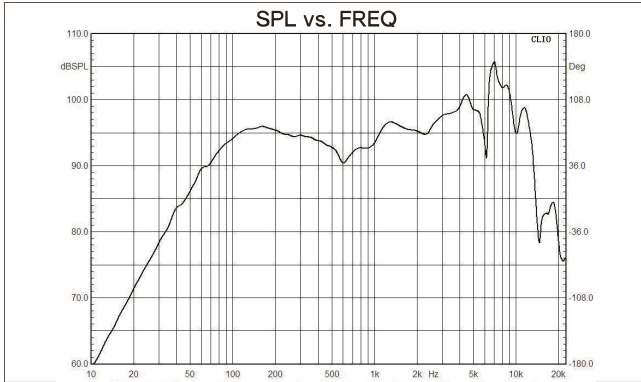

MEASUREMENTS / MEDIDAS:

WARRANTY

Please visit our website DS18.com for more information on our warranty policy.

GARANTÍA

Visita nuestra página web DS18.com para obtener más información sobre nuestra garantía

We reserve the right to change products and specifications at any time without notice. Images may or may not include optional equipment.

Nos reservamos el derecho de cambiar productos y especificaciones en cualquier momento sin previo aviso. Las imágenes pueden incluir o no equipo opcional.