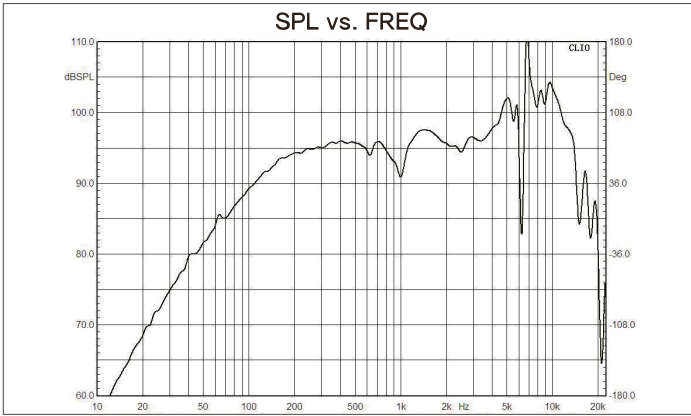

MEASUREMENTS / MEDIDAS:

WARRANTY

Please visit our website DS18.com for more information on our warranty policy.

GARANTÍA

Visita nuestra página web DS18.com para obtener más información sobre nuestra garantía

We reserve the right to change products and specifications at any time without notice. Images may or may not include optional equipment.

Nos reservamos el derecho de cambiar productos y especificaciones en cualquier momento sin previo aviso. Las imágenes pueden incluir o no equipo opcional.