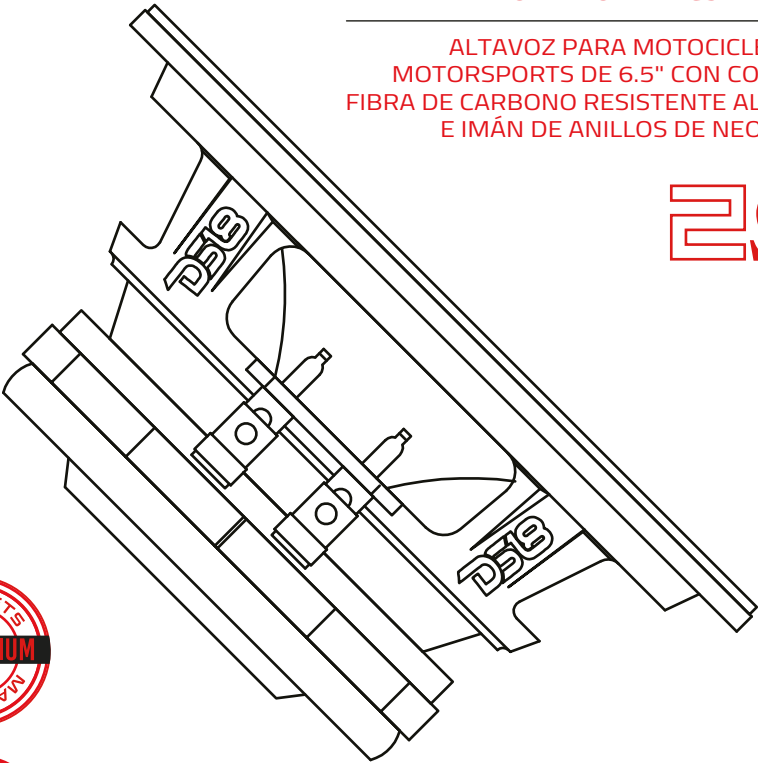

DS18[®]

OWNER'S MANUAL

MANUAL DE USUARIO

PRO-CF6.2NR

**6.5" MOTORCYCLE & MOTORSPORTS
LOUDSPEAKER WITH WATER
RESISTANT CARBON FIBER CONE AND
NEODYMIUM RINGS MAGNET**

ALTAVOZ PARA MOTOCICLETAS Y
MOTORSPORTS DE 6.5" CON CONO DE
FIBRA DE CARBONO RESISTENTE AL AGUA
E IMÁN DE ANILLOS DE NEODIMIO

2Ω

PERFECT FOR
MOTORCYCLES

ENGLISH | ESPAÑOL

SPECIFICATIONS / ESPECIFICACIONES:

Nominal Diameter / Diámetro Nominal	6.5" / 165mm
Nominal Impedance / Impedancia Nominal	2 OHMS
RMS Power Handling / Manejo de Potencia RMS	250 WATTS
MAX Power Handling / Manejo de Potencia MAX	500 WATTS
Sensitivity (1w/1m) / Sensibilidad (1w / 1m)	95 dB
Frequency Response / Respuesta de Frecuencia.....	80Hz - 12KHz
Recommended Hi Pass Crossover / Corte Paso Alto Recomendado.....	100 Hz
Pair or Single/ Par o Unidad.....	Single / Unidad

MOTOR / MOTOR:

Voice Coil Diameter / Diámetro de la Bobina de Voz.....	2" / 50 mm
Voice Coil Former Material / Material Interior de Bobina de Voz	Kapton
Winding Material / Material del Embobinado	CCA
Cone Material / Material del Cono	Water Resistant Carbon Fiber / Fibra de Carbono Resistente al Agua
Dust Cap Material / Material de la Tapa Antipolvo	Water Resistant Carbon Fiber / Fibra de Carbono Resistente al Agua
Surround Material / Material de la Suspensión	Rubber / Caucho
Basket Material / Material de la Canasta.....	Steel / Acero
Basket Color / Color de la Canasta.....	Glossy Black / Negro Brillante
Magnet Material / Material del Imán	Neodymium Rings / Anillos de Neodimio
Magnet Weight / Peso del Imán	0.28 Kg

MEASUREMENT / MEDIDAS:

Overall Diameter / Diámetro Total	6.61" / 168 mm
Overall Depth / Profundidad Total.....	2.91" / 74 mm
Front Mount Baffle Cutout / Corte del Orificio de Montaje.....	5.75" / 146 mm
Mounting Depth / Profundidad de Montaje	2.73" / 69.5 mm
Motor Diameter / Diámetro del Motor	4.25" / 108 mm