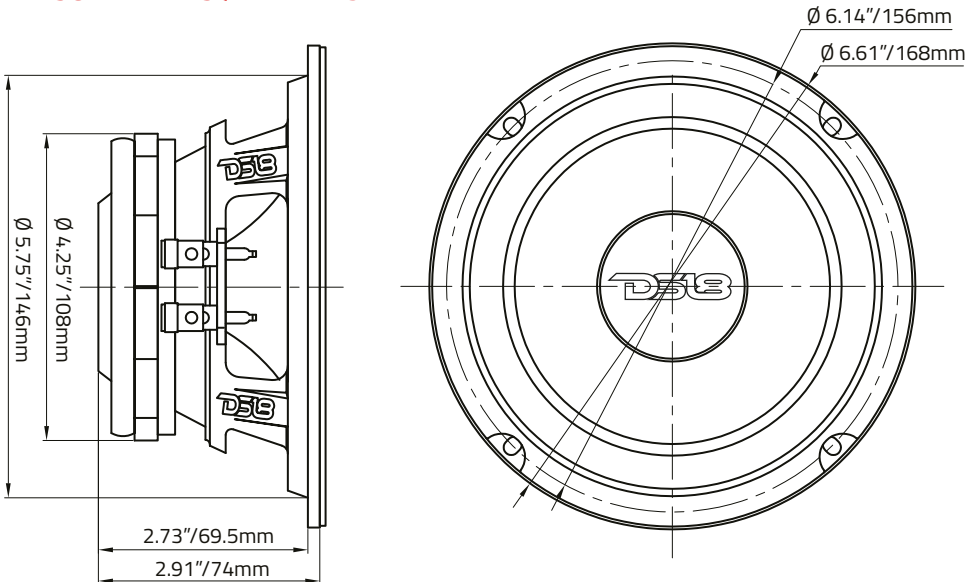

MEASUREMENTS / MEDIDAS:

WARRANTY

Please visit our website DS18.com for more information on our warranty policy.

GARANTÍA

Visita nuestra página web DS18.com para obtener más información sobre nuestra garantía

We reserve the right to change products and specifications at any time without notice. Images may or may not include optional equipment.

Nos reservamos el derecho de cambiar productos y especificaciones en cualquier momento sin previo aviso. Las imágenes pueden incluir o no equipo opcional.