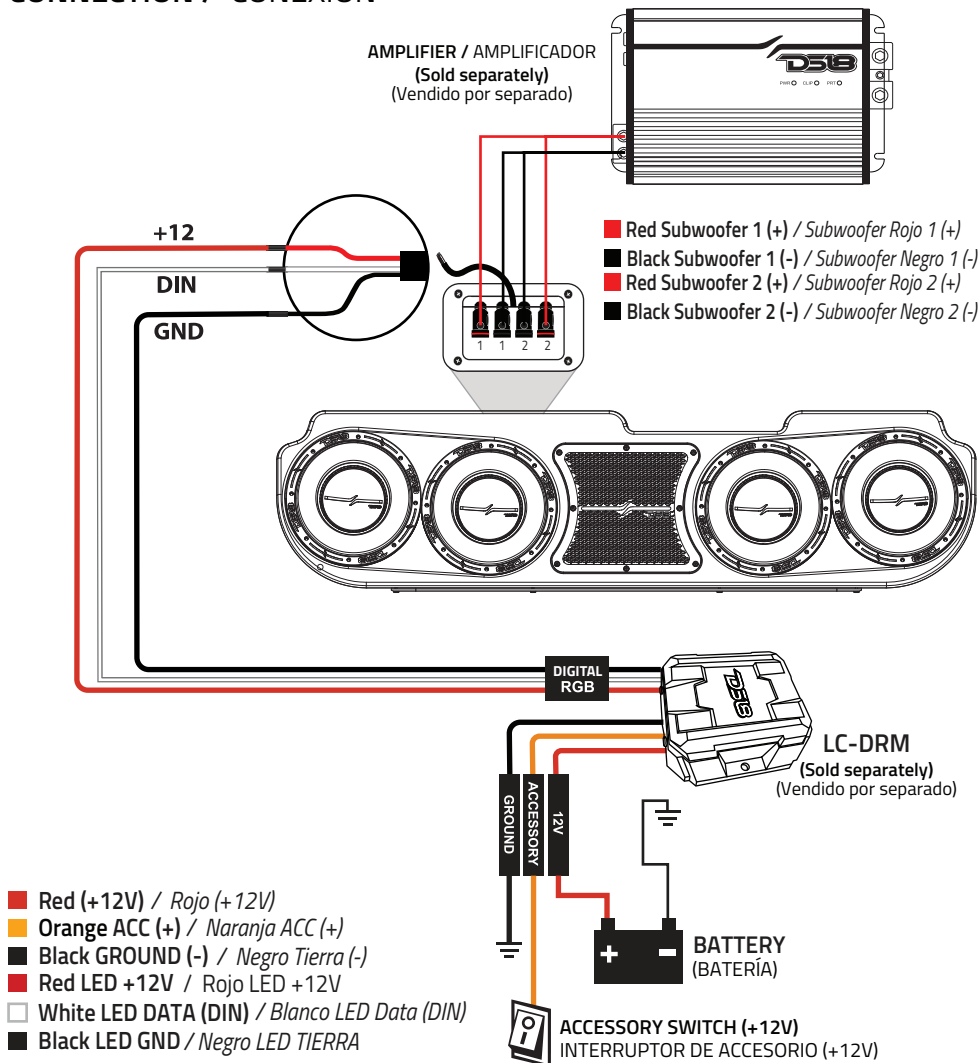

JT-S84LD

CONNECTION / CONEXIÓN

BT Digital LED Control Module (LC-DRM) for multifunctional digital RGB-LED lighting (sold separately). The applications for this module are limitless and compatible with all environments, wet or dry.

Módulo de control LED digital BT (LC-DRM) para iluminación LED RGB digital multifuncional (se vende por separado). Las aplicaciones para este módulo son ilimitadas y compatibles con todos los ambientes, húmedos o secos.

Download the DS18 LC APP compatible with the DS18 LC-DRM module. This App works with both Android and iPhone.

Descarga la APP DS18 LC compatible con el módulo DS18 LC-DRM. Esta aplicación funciona tanto con Android como con iPhone.