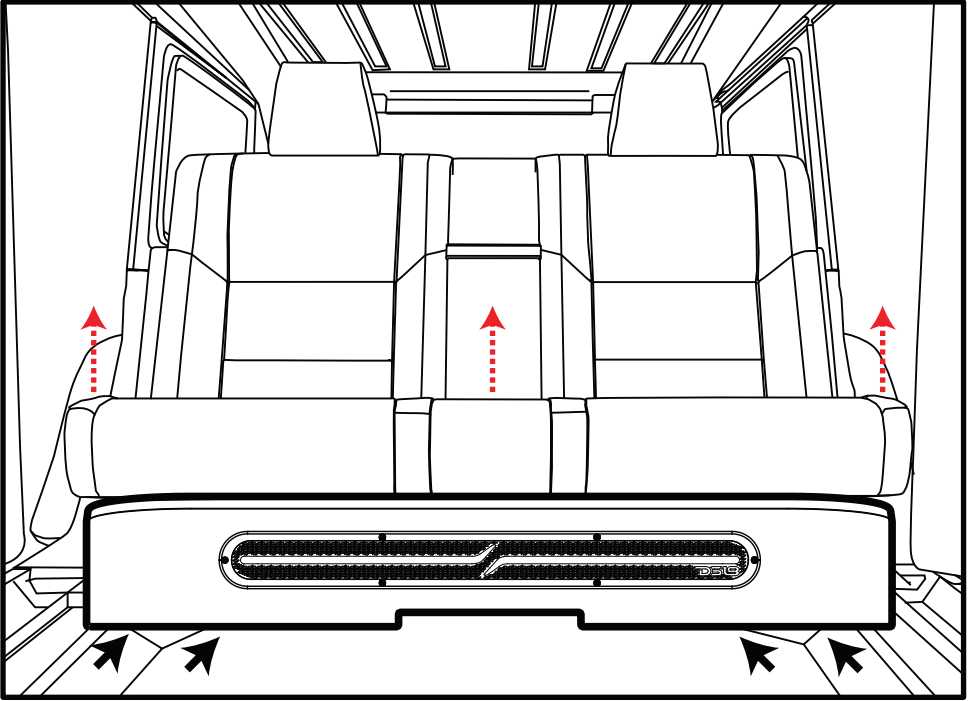

NOTE:
IT IS NECESSARY TO LIFT
THE SEAT SLIGHTLY TO ENSURE
PROPER FITMENT.

NOTA:
ES NECESARIO LEVANTAR
LIGERAMENTE EL ASIENTO PARA
ASEGURAR UN AJUSTE ADECUADO.

IMPORTANT:

This digital lighting system requires a digital signal from a compatible module to function correctly. Do not attempt to power the lights with direct current (DC), as this may cause permanent damage to the internal chip. Such damage is not covered under the factory warranty.

To ensure proper operation, we recommend using DS18's LC-DRM Digital Lighting Module.

IMPORTANTE:

Este sistema de luces digitales requiere una señal digital de un módulo compatible para funcionar correctamente. No intente encender las luces con corriente continua (CC), ya que esto podría causar daños permanentes en el chip interno. Dichos daños no están cubiertos por la garantía de fábrica.

Para garantizar un funcionamiento adecuado, recomendamos el uso del Módulo de Iluminación Digital LC-DRM de DS18.