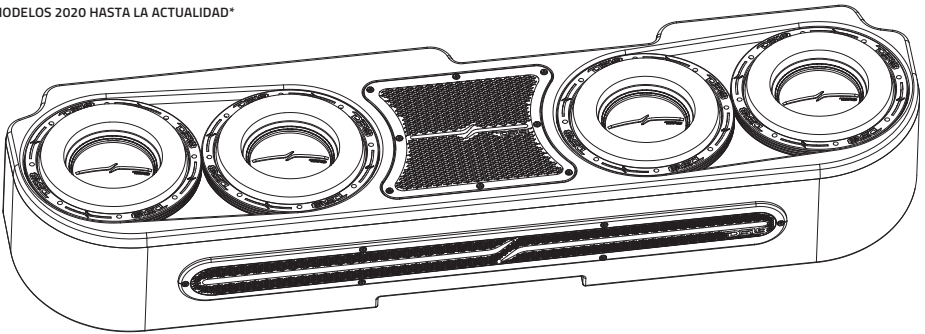

# JT-S84LD

SEALED UNDER-SEAT ENCLOSURE LOADED WITH  
4X8" SUBWOOFERS ZR8.2D FOR JEEP GLADIATOR,  
LEATHER-WRAPPED AND DIGITAL LED LIGHTING

CAJÓN SELLADO PARA DEBAJO DEL ASIENTO CON 4  
SUBWOOFERS DE 8" ZR8.2D PARA JEEP GLADIATOR CON  
REVESTIMIENTO EN CUERO E ILUMINACIÓN LED DIGITAL