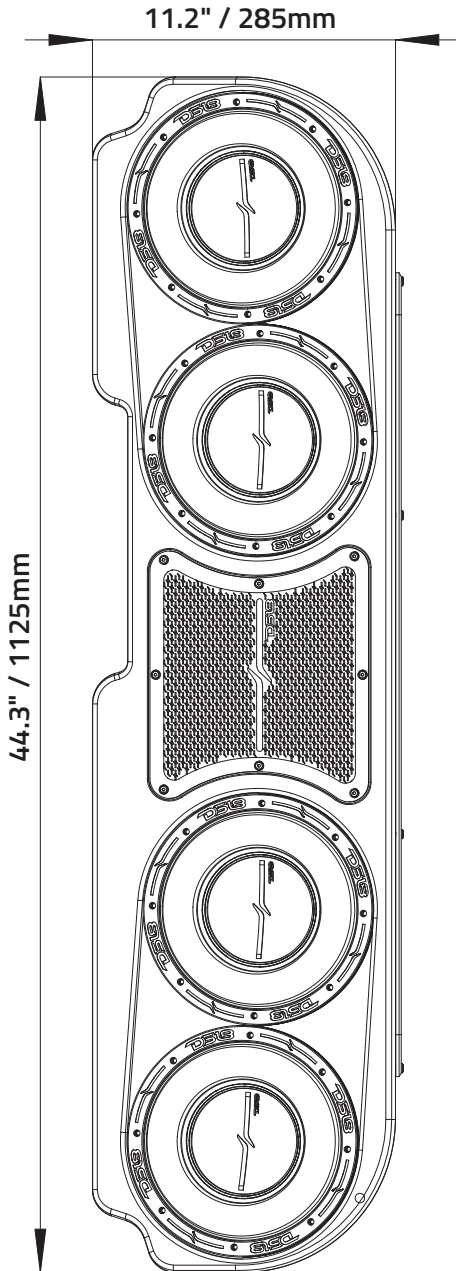

### ZR8.2D SPECIFICATIONS / ESPECIFICACIONES DEL ZR8.2D

Voice Coil Diameter / Diámetro de la bobina de voz .....	2" / 50.8mm
VC Former Material / Material interior de la bobina de voz.....	Aluminum / Aluminio
Winding Material / Material de bobinado.....	Copper / Cobre
Cone Material / Material del cono.....	Non-Pressed Paper / Papel no prensado
Dust Cap Material / Material de la tapa antipolvo .....	PPI
Surround Material / Material de la suspensión.....	Foam / Espuma
Basket Material / Material de la canasta.....	Steel / Acero
Magnet Material / Material del imán.....	Ferrite / Ferrita
Magnet Weight / Peso del imán.....	55 Oz

### ENCLOSURE SPECIFICATIONS / ESPECIFICACIONES DEL CAJÓN

Internal Volume / Volumen interno .....	25L / 0.88ft3
Load Configuration / Configuración de carga .....	Parallel / En paralelo
Enclosure Type / Tipo de cajón.....	Sealed Enclosure / Cajón sellado
Enclosure Material / Material del cajón .....	3/4" MDF
-3dB Dropping Point / Punto de caída de -3dB .....	F3.....50Hz

### MEASUREMENTS / MEDIDAS

Overall Height (Front) / Altura total (frontal) .....	7.2" / 183mm
Overall Height (Rear) / Altura total (trasera) .....	5.8" / 148mm
Overall Width / Ancho total .....	44.3" / 1125mm
Overall Depth / Profundidad total.....	11.2" / 285mm

## MEASUREMENTS / MEDIDAS