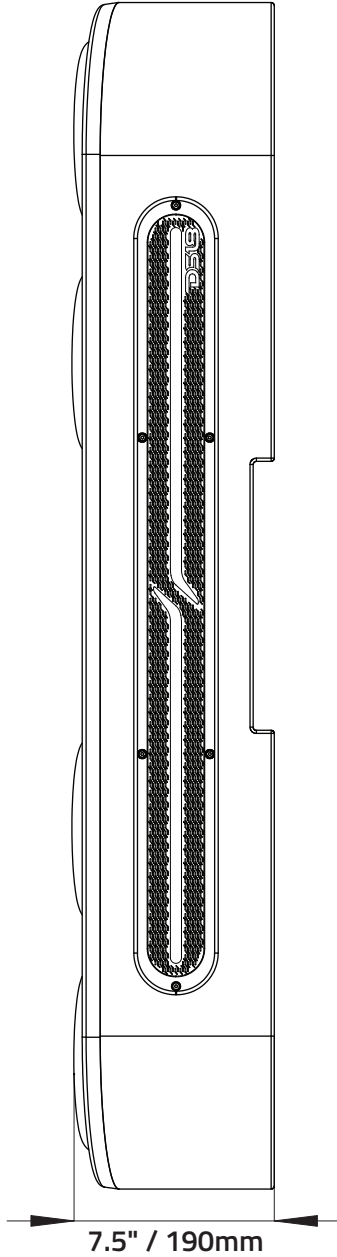

JT-S84LD

MEASUREMENTS / MEDIDAS