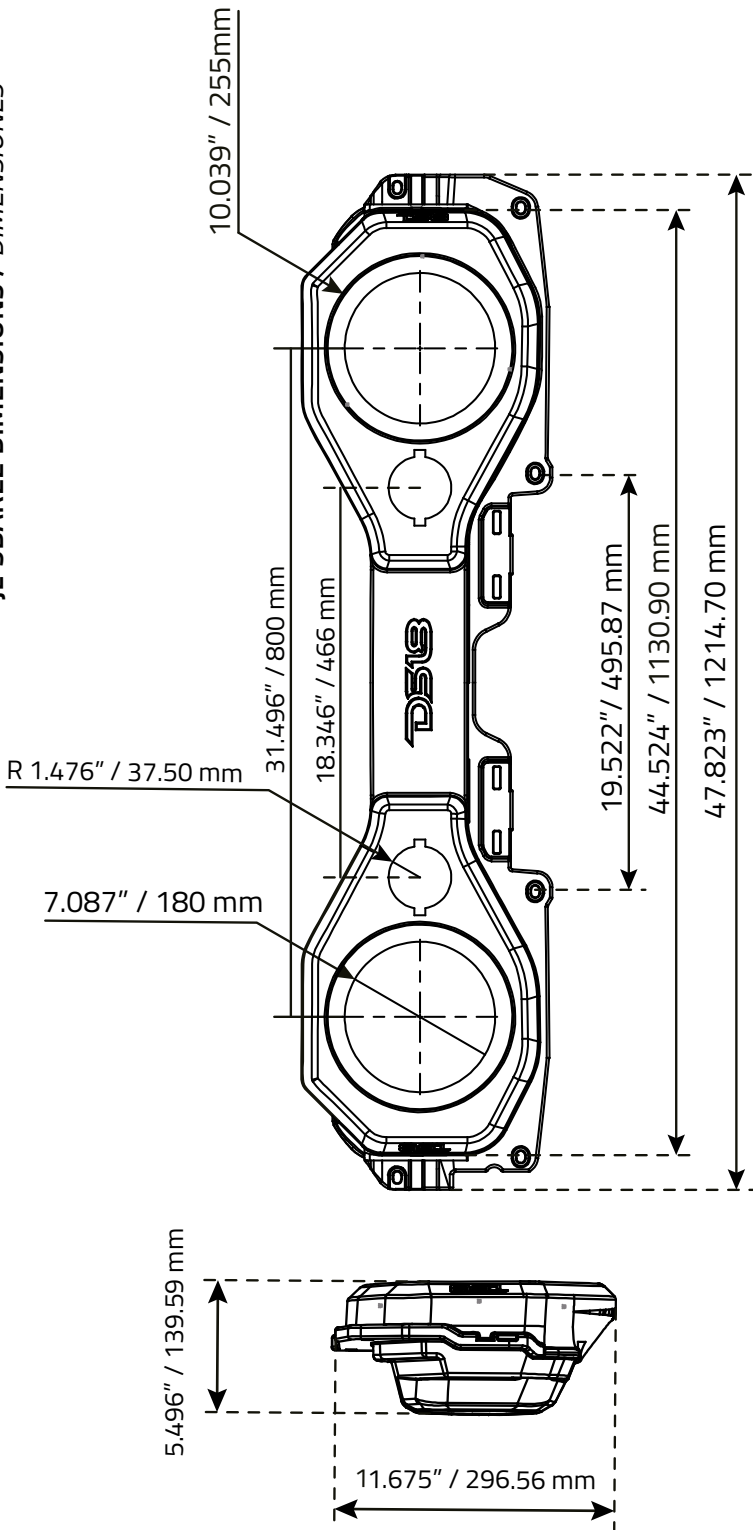

JL-SBAR22 DIMENSIONS / DIMENSIONES

WE LIKE IT LOUD

ALL RECOMMENDED SPEAKERS AND TWEETERS ARE SOLD SEPARATELY
LOS SPEAKERS Y TWEETERS RECOMENDADOS SE VENDEN POR SEPARADO

▲ **FOR ALL ELEMENTS** ≡