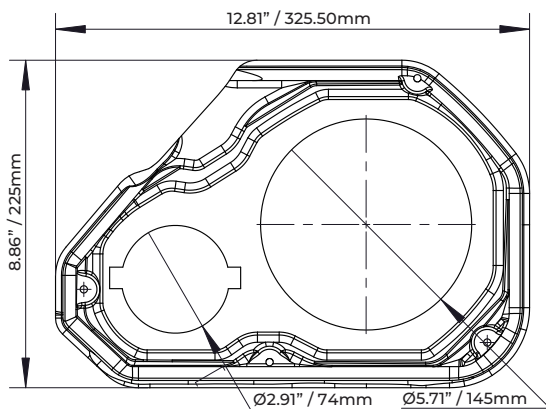

Only for Power Windows models, will not fit on manual windows base model.

PANELES DE ALTAVOCES DE PUERTA DELANTERA JEEP JL/JLU/JT PARA MODELOS CON APOYABRAZOS DE PUERTA LARGOS

CARACTERÍSTICAS

- Hecho especialmente para modelos Jeep Wrangler o Gladiador con el reposabrazos de las puertas largos
- Contiene espacio para (1) altavoz DS18 de 6.5" de montaje poco profundo por panel de puerta. (Profundidad de montaje de 2" - 2.2") (Se vende por separado).
- Contiene espacio para (1) tweeter DS18 de 3.8" por panel de puerta. (Se vende por separado)
- Plástico de alta densidad moldeado con inyección de color negro.
- Protegido contra rayos UV y listo para todos los elementos.
- Material ABS ligero y resistente.
- Hardware de montaje incluido
- Par (IZQUIERDO & DERECHO)

Solo para modelos "Power Windows", no encajará en las ventanas manuales de modelo base.

DESIGNED FOR JEEP:

#WELIKEITLOUD

△▲ FOR ALL ELEMENTS ≡

INSTALLATION / INSTALACIÓN

DIMENSIONS / DIMENSIONES

WARRANTY

Please visit our website DS18.com for more information on our warranty policy.