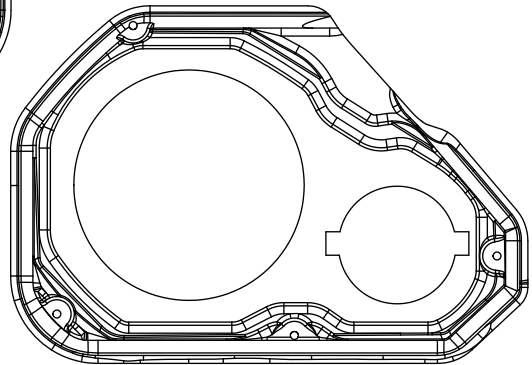

DESIGNED FOR JEEP:

△▲ **FOR ALL ELEMENTS** ≡

ENGLISH | ESPAÑOL

JL-FD-LRV3

JEEP JL/JLU/JT FRONT DOOR SPEAKER PANELS FOR MODELS WITH LONG DOOR ARMRESTS

FEATURES

- Made specially for Jeep Wrangler or Gladiator models with long door armrests
- Fits (1) DS18 6.5" shallow mount speaker per door panel. (Mounting Depth 2" - 2.2") (Sold separately).
- Fits (1) DS18 3.8" Tweeter per door panel (sold separately)
- High density plastic molded with black color injected
- UV Protected And All Elements Ready
- Lightweight and strong ABS material
- Mounting hardware included
- Pair (LEFT & RIGHT)

Only for Power Windows models, will not fit on manual windows base model.

PANELES DE ALTAVOCES DE PUERTA DELANTERA JEEP JL/JLU/JT PARA MODELOS CON APOYABRAZOS DE PUERTA LARGOS

CARACTERÍSTICAS

- Hecho especialmente para modelos Jeep Wrangler o Gladiador con el reposabrazos de las puertas largos
- Contiene espacio para (1) altavoz DS18 de 6.5" de montaje poco profundo por panel de puerta. (Profundidad de montaje de 2" - 2.2") (Se vende por separado).
- Contiene espacio para (1) tweeter DS18 de 3.8" por panel de puerta. (Se vende por separado)
- Plástico de alta densidad moldeado con inyección de color negro.
- Protegido contra rayos UV y listo para todos los elementos.
- Material ABS ligero y resistente.
- Hardware de montaje incluido
- Par (IZQUIERDO & DERECHO)