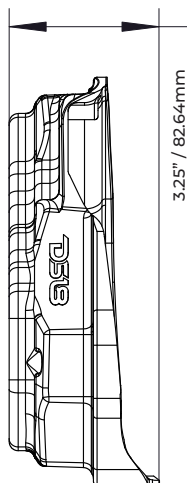

Only for Power Windows models, will not fit on manual windows base model.

PANELES DE ALTAVOCES DE PUERTA DELANTERA JEEP JL/JLU/JT PARA MODELOS CON APOYABRAZOS DE PUERTA LARGOS

CARACTERÍSTICAS

- Hecho especialmente para modelos Jeep Wrangler o Gladiador con el reposabrazos de las puertas largos
- Contiene espacio para (1) altavoz DS18 de 6.5" de montaje poco profundo por panel de puerta. (Profundidad de montaje de 2" - 2.2") (Se vende por separado).
- Contiene espacio para (1) tweeter DS18 de 3.8" por panel de puerta. (Se vende por separado)
- Plástico de alta densidad moldeado con inyección de color negro.
- Protegido contra rayos UV y listo para todos los elementos.
- Material ABS ligero y resistente.
- Hardware de montaje incluido
- Par (IZQUIERDO & DERECHO)

Solo para modelos "Power Windows", no encajará en las ventanas manuales de modelo base.

DESIGNED FOR JEEP:

#WELIKEITLOUD

△▲ FOR ALL ELEMENTS ≡

INSTALLATION / INSTALACIÓN

DIMENSIONS / DIMENSIONES

WARRANTY

Please visit our website DS18.com for more information on our warranty policy.