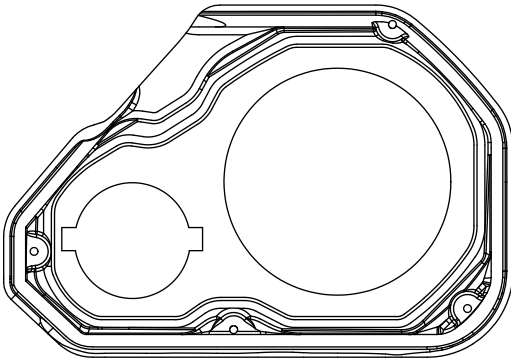

OWNER'S MANUAL
MANUAL DEL USUARIO

JL-FD-LRV3

**JEEP JL/JLU/JT FRONT DOORSPEAKER PANELS
FOR MODELS WITH LONG DOOR ARMRESTS**

PANELES DE ALTAVOCES DE
PUERTA DELANTERA JEEP JL/JLU/JT
PARA MODELOS CON APOYABRAZOS
DE PUERTA LARGOS

DESIGNED FOR JEEP:

△▲ **FOR ALL ELEMENTS** ≡

ENGLISH | ESPAÑOL

JL-FD-LRV3

JEEP JL/JLU/JT FRONT DOOR SPEAKER PANELS FOR MODELS WITH LONG DOOR ARMRESTS

FEATURES

- Made specially for Jeep Wrangler or Gladiator models with long door armrests
- Fits (1) DS18 6.5" shallow mount speaker per door panel. (Mounting Depth 2" - 2.2") (Sold separately).
- Fits (1) DS18 3.8" Tweeter per door panel (sold separately)
- High density plastic molded with black color injected
- UV Protected And All Elements Ready
- Lightweight and strong ABS material
- Mounting hardware included
- Pair (LEFT & RIGHT)

Only for Power Windows models, will not fit on manual windows base model.

PANELES DE ALTAVOCES DE PUERTA DELANTERA JEEP JL/JLU/JT PARA MODELOS CON APOYABRAZOS DE PUERTA LARGOS

CARACTERÍSTICAS

- Hecho especialmente para modelos Jeep Wrangler o Gladiador con el reposabrazos de las puertas largos
- Contiene espacio para (1) altavoz DS18 de 6.5" de montaje poco profundo por panel de puerta. (Profundidad de montaje de 2" - 2.2") (Se vende por separado).
- Contiene espacio para (1) tweeter DS18 de 3.8" por panel de puerta. (Se vende por separado)
- Plástico de alta densidad moldeado con inyección de color negro.
- Protegido contra rayos UV y listo para todos los elementos.
- Material ABS ligero y resistente.
- Hardware de montaje incluido
- Par (IZQUIERDO & DERECHO)