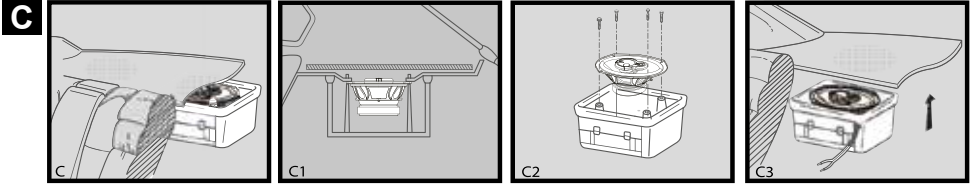

G6.5XC

INSTALLATION

Refer to your car stereo owner's manual.

INSTALACIÓN

Consulte el manual del propietario del estéreo de su automóvil.

**WE LIKE
IT LOUD**