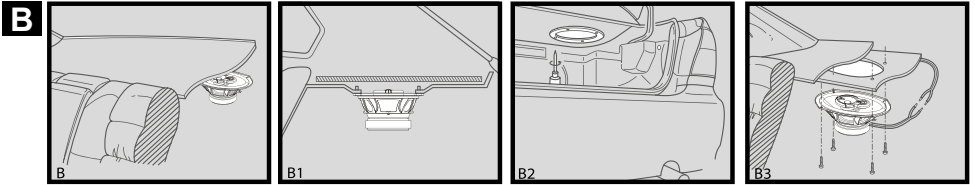

G6.5XC

INSTALLATION

Refer to your car stereo owner's manual.

INSTALACIÓN

Consulte el manual del propietario del estéreo de su automóvil.

**WE LIKE
IT LOUD**