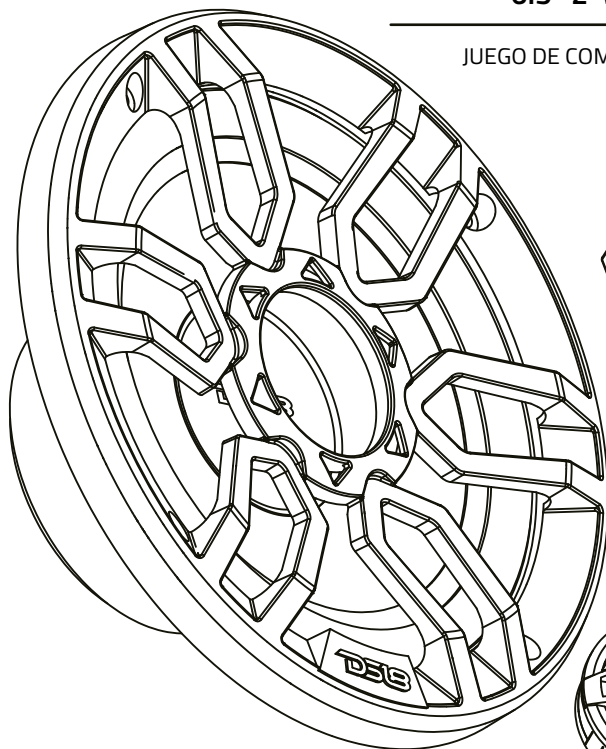

DS18[®]

GEN-X

OWNER'S MANUAL
MANUAL DE USUARIO

G6.5XC

6.5" 2-WAY COMPONENT SET

JUEGO DE COMPONENTES DE 6.5" DE 2 VIAS

4Ω

ENGLISH | ESPAÑOL

G6.5XC

SPECIFICATIONS / ESPECIFICACIONES

Nominal Diameter / Diámetro Nominal	6.5" / 165mm
Nominal Impedance / Impedancia Nominal	4 OHM
RMS Power Handling / Manejo de Potencia RMS	50W
MAX Power Handling / Manejo de Potencia MAX	150W
Sensitivity (1w/1m) / Sensibilidad (1w/1m)	86dB
Frequency Response / Respuesta de Frecuencia	35Hz-20KHz
Recommended HI Pass Crossover / Crossover Paso alto Recomendado	60HZ
Number of Ways / De varias maneras	2
Pair or Single / Par o Unidad	Pair / Par
Grill Included / Parrilla Incluida	Yes / Si

MOTOR/ MOTOR

Voice Coil Diameter / Diámetro de la Bobina de Voz	1" / 25.5mm
Voice Coil Former Material / Material Interior de Bobina Móvil	ASV
Winding Material / Material de Bobinado	EISV
Cone Material / Material del Cono	Paper / Papel
Surround Material / Material de la Suspensión	Rubber / Goma
Basket Material / Material de la Canasta	Steel / Acero
Basket Color / Color de la Canasta	Black Matte / Negro mate
Magnet Material / Material del Imán	Barium Ferrite / Ferrita de bario
Magnet Weight / Peso del Imán	9.87oz / 280g

TWEETER MEASUREMENTS / MEDIDAS DEL TWEETER

Overall Diameter / Diámetro Total	1.7" / 43.5mm
Overall Depth / Profundidad Total	1" / 27mm
Front Mount Baffle Cutout / Corte del Orificio de Montaje	1.6" / 40.8mm
Mounting Depth / Profundidad de Montaje	0.57" / 14.5mm