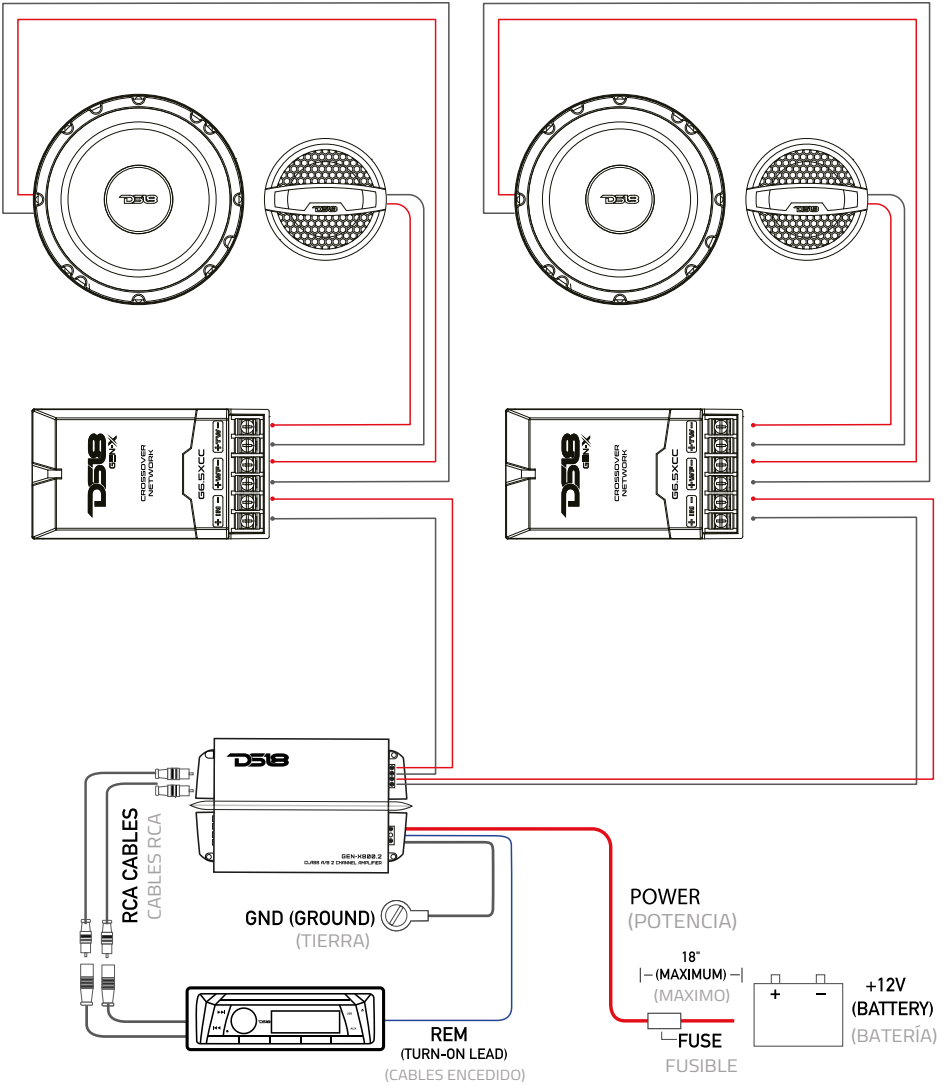

G6.5XC

INSTALLATION

Refer to your car stereo owner's manual.

INSTALACIÓN

Consulte el manual del propietario del estéreo de su automóvil.

**WE LIKE
IT LOUD**

INSTALLATION

INSTALACIÓN

G6.5XC

SPECIFICATIONS / ESPECIFICACIONES

Nominal Diameter / Diámetro Nominal	6.5" / 165mm
Nominal Impedance / Impedancia Nominal	4 OHM
RMS Power Handling / Manejo de Potencia RMS	50W
MAX Power Handling / Manejo de Potencia MAX	150W
Sensitivity (1w/1m) / Sensibilidad (1w/1m)	86dB
Frequency Response / Respuesta de Frecuencia	35Hz-20KHz
Recommended HI Pass Crossover / Crossover Paso alto Recomendado	60HZ
Number of Ways / De varias maneras	2
Pair or Single / Par o Unidad	Pair / Par
Grill Included / Parrilla Incluida	Yes / Si

TWEETER MEASUREMENTS / MEDIDAS DEL TWEETER

Overall Diameter / Diámetro Total	1.7" / 43.5mm
Overall Depth / Profundidad Total	1" / 27mm
Front Mount Baffle Cutout / Corte del Orificio de Montaje	1.6" / 40.8mm
Mounting Depth / Profundidad de Montaje	0.57" / 14.5mm