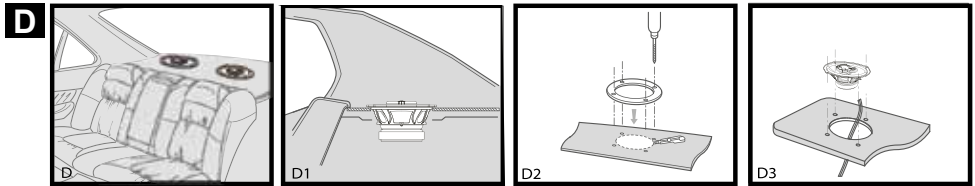

G6.5XC

INSTALLATION

Refer to your car stereo owner's manual.

INSTALACIÓN

Consulte el manual del propietario del estéreo de su automóvil.

**WE LIKE
IT LOUD**