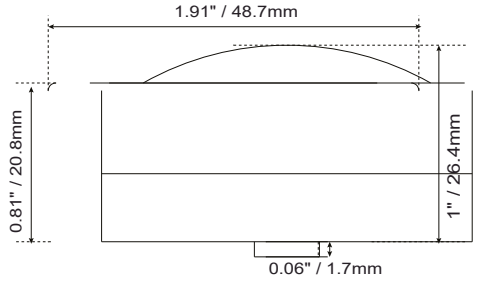

OWNER'S MANUAL

MANUAL DE USUARIO

CXT

**1.92" SILK DOME TWEETER WITH
1" VOICE COIL AND NEODYMIUM MAGNET**

TWEETER DE DOMO DE SEDA DE 1.92"
CON BOBINA DE VOZ DE 1" Y MAGNETO DE NEODIMIO

4Ω

ENGLISH | ESPAÑOL

SPECIFICATIONS / ESPECIFICACIONES:

Nominal Diameter / Diámetro Nominal.....	1.92" / 49mm
Nominal Impedance / Impedancia Nominal.....	4 OHMS
AES Power Handling / Manejo de Potencia AES.....	30W
Program Power Handling / Manejo de Potencia del Programa.....	60W
Peak Power Handling / Manejo de Potencia Máxima.....	120W
Sensitivity (1w/1m) / Sensibilidad (1w / 1m).....	.87 dB
Frequency Response / Respuesta de Frecuencia.....	1.5K-20KHz
Recommended Hi Pass Crossover / Corte Paso Alto recomendado.....	3KHz
Pair / Par.....	Yes / Si

MOTOR / MOTOR:

Voice Coil Diameter / Diámetro de la Bobina de Voz.....	1" / 25.4mm
Voice Coil Former Material / Material Interior de Bobina Móvil.....	Aluminum / Aluminio
Winding Material / Material de Bobinado.....	SV
Diaphragm Material / Material del Diafragma.....	Silk / Seda
Magnet Material / Material del Imán.....	Neodymium / Neodimio
Magnet Weight/ Peso del Imán.....	0.33 oz / 9.6g
Body Material / Material del Cuerpo.....	ABS
Body Color / Color de la Carcaza.....	Black / Negro

MEASUREMENTS / MEDIDAS:

Overall Diameter / Diámetro Total.....	1.69" / 43mm
Overall Depth / Profundidad Total.....	0.74" / 19mm
Front Mount Baffle Cutout / Corte del Orificio de Montaje.....	1.92" / 49mm
Mounting Depth / Profundidad de Montaje.....	0.7" / 18mm