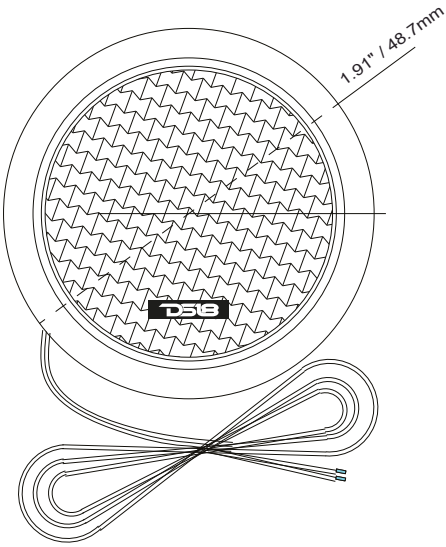

OWNER'S MANUAL

MANUAL DE USUARIO

CXT

**1.92" SILK DOME TWEETER WITH
1" VOICE COIL AND NEODYMIUM MAGNET**

TWEETER DE DOMO DE SEDA DE 1.92"
CON BOBINA DE VOZ DE 1" Y MAGNETO DE NEODIMIO

4Ω

ENGLISH | ESPAÑOL

SPECIFICATIONS / ESPECIFICACIONES:

Nominal Diameter / Diámetro Nominal.....	1.92" / 49mm
Nominal Impedance / Impedancia Nominal.....	4 OHMS
AES Power Handling / Manejo de Potencia AES.....	30W
Program Power Handling / Manejo de Potencia del Programa.....	60W
Peak Power Handling / Manejo de Potencia Máxima.....	120W
Sensitivity (1w/1m) / Sensibilidad (1w / 1m).....	.87 dB
Frequency Response / Respuesta de Frecuencia.....	1.5K-20KHz
Recommended Hi Pass Crossover / Corte Paso Alto recomendado.....	3KHz
Pair / Par.....	Yes / Si

MOTOR / MOTOR:

Voice Coil Diameter / Diámetro de la Bobina de Voz.....	1" / 25.4mm
Voice Coil Former Material / Material Interior de Bobina Móvil.....	Aluminum / Aluminio
Winding Material / Material de Bobinado.....	SV
Diaphragm Material / Material del Diafragma.....	Silk / Seda
Magnet Material / Material del Imán.....	Neodymium / Neodimio
Magnet Weight/ Peso del Imán.....	0.33 oz / 9.6g
Body Material / Material del Cuerpo.....	ABS
Body Color / Color de la Carcaza.....	Black / Negro

MEASUREMENTS / MEDIDAS:

Overall Diameter / Diámetro Total.....	1.69" / 43mm
Overall Depth / Profundidad Total.....	0.74" / 19mm
Front Mount Baffle Cutout / Corte del Orificio de Montaje.....	1.92" / 49mm
Mounting Depth / Profundidad de Montaje.....	0.7" / 18mm