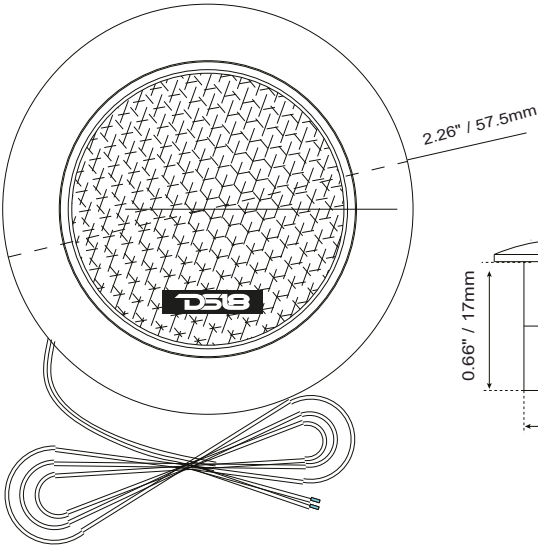

OWNER'S MANUAL

MANUAL DE USUARIO

CXT

**1.92" SILK DOME TWEETER WITH
1" VOICE COIL AND NEODYMIUM MAGNET**

TWEETER DE DOMO DE SEDA DE 1.92"
CON BOBINA DE VOZ DE 1" Y MAGNETO DE NEODIMIO

4Ω

ENGLISH | ESPAÑOL

SPECIFICATIONS / ESPECIFICACIONES:

Nominal Diameter / Diámetro Nominal.....	1.92" / 49mm
Nominal Impedance / Impedancia Nominal.....	4 OHMS
AES Power Handling / Manejo de Potencia AES.....	30W
Program Power Handling / Manejo de Potencia del Programa.....	60W
Peak Power Handling / Manejo de Potencia Máxima.....	120W
Sensitivity (1w/1m) / Sensibilidad (1w / 1m).....	.87 dB
Frequency Response / Respuesta de Frecuencia.....	1.5K-20KHz
Recommended Hi Pass Crossover / Corte Paso Alto recomendado.....	3KHz
Pair / Par.....	Yes / Si

MOTOR / MOTOR:

Voice Coil Diameter / Diámetro de la Bobina de Voz.....	1" / 25.4mm
Voice Coil Former Material / Material Interior de Bobina Móvil.....	Aluminum / Aluminio
Winding Material / Material de Bobinado.....	SV
Diaphragm Material / Material del Diafragma.....	Silk / Seda
Magnet Material / Material del Imán.....	Neodymium / Neodimio
Magnet Weight/ Peso del Imán.....	0.33 oz / 9.6g
Body Material / Material del Cuerpo.....	ABS
Body Color / Color de la Carcaza.....	Black / Negro

MEASUREMENTS / MEDIDAS:

Overall Diameter / Diámetro Total.....	1.69" / 43mm
Overall Depth / Profundidad Total.....	0.74" / 19mm
Front Mount Baffle Cutout / Corte del Orificio de Montaje.....	1.92" / 49mm
Mounting Depth / Profundidad de Montaje.....	0.7" / 18mm