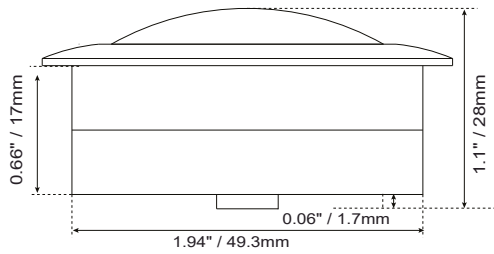

OWNER'S MANUAL

MANUAL DE USUARIO

CXT

**1.92" SILK DOME TWEETER WITH
1" VOICE COIL AND NEODYMIUM MAGNET**

TWEETER DE DOMO DE SEDA DE 1.92"
CON BOBINA DE VOZ DE 1" Y MAGNETO DE NEODIMIO

4Ω

ENGLISH | ESPAÑOL

SPECIFICATIONS / ESPECIFICACIONES:

Nominal Diameter / Diámetro Nominal.....	1.92" / 49mm
Nominal Impedance / Impedancia Nominal.....	4 OHMS
AES Power Handling / Manejo de Potencia AES.....	30W
Program Power Handling / Manejo de Potencia del Programa.....	60W
Peak Power Handling / Manejo de Potencia Máxima.....	120W
Sensitivity (1w/1m) / Sensibilidad (1w / 1m).....	.87 dB
Frequency Response / Respuesta de Frecuencia.....	1.5K-20KHz
Recommended Hi Pass Crossover / Corte Paso Alto recomendado.....	3KHz
Pair / Par.....	Yes / Si

MEASUREMENTS / MEDIDAS:

Overall Diameter / Diámetro Total.....	1.69" / 43mm
Overall Depth / Profundidad Total.....	0.74" / 19mm
Front Mount Baffle Cutout / Corte del Orificio de Montaje.....	1.92" / 49mm
Mounting Depth / Profundidad de Montaje.....	0.7" / 18mm