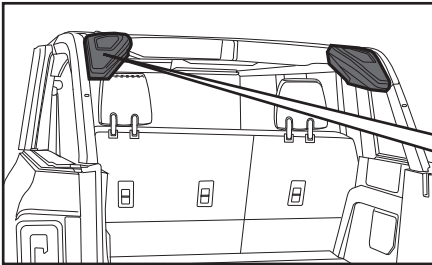

* (se vende por separado)

**Controlador LED RGB (opcional) no incluido

***Amplificador de potencia requerido no incluido

WE LIKE
IT LOUD

INSTALLATION / INSTALACIÓN

Start by removing the rear factory speakers by removing the top two screws and one on the bottom side, we recommend removing the roof of the Bronco for better access. then use those same points to screw the BR-SBAR bar, first secure the bar and then install the speakers. run the wire down one side of the bronco down then connect to your installed amp to power the new speakers and you're done.

Comience por retirar los altavoces de factoría traseros quitando los dos tornillos de arriba y uno a lado en la parte de abajo, recomendamos retirar el techo del Bronco para un mejor acceso. después use esos mismos puntos para atornillar la barra BR-SBAR, primero asegura la barra y luego instale los altavoces. corra el cable por un lado del bronco hacia abajo y luego conecte a su amplificador instalado para alimentar los nuevos altavoces y listo.