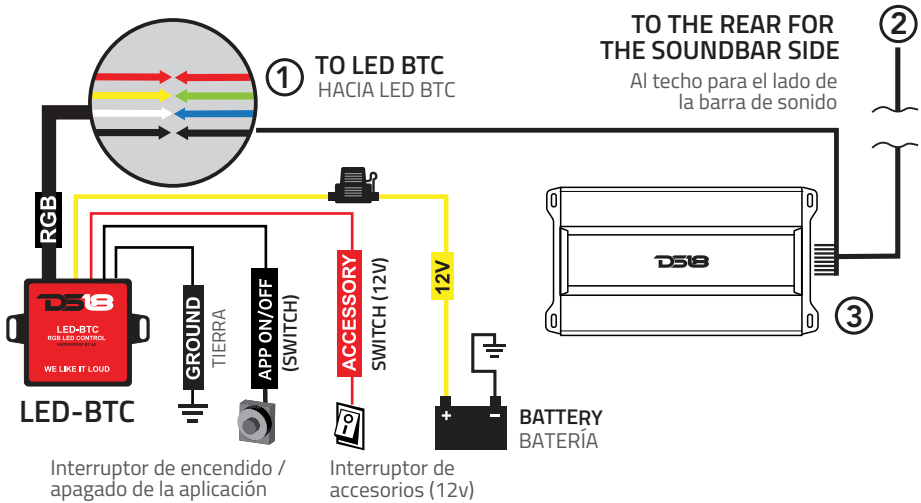

Comience por retirar los altavoces de factoría traseros quitando los dos tornillos de arriba y uno a lado en la parte de abajo, recomendamos retirar el techo del Bronco para un mejor acceso. después use esos mismos puntos para atornillar la barra BR-SBAR, primero asegura la barra y luego instale los altavoces. corra el cable por un lado del bronco hacia abajo y luego conecte a su amplificador instalado para alimentar los nuevos altavoces y listo.

BRO-SBAR/BK

OVERALL VIEW / VISTA GENERAL

**SOUNDBAR
AMPLIFIER
(NOT INCLUDED)**

Amplificador para
Soundbar
(No incluido)

**LED-BTC
(Not included)
Opcional
(No incluido)
Opcional**

**WIRING HARNESS
SOUNDBAR**

ARNÉS DE CABLEADO
BARRA DE SONIDO

WE LIKE IT LOUD

AMPLIFIER SIDE INSTALLATION INSTALACIÓN DEL LADO DEL AMPLIFICADOR

1. RGB led lights from the soundbar: connect this to the LED-BTC (Sold separately)
2. This goes to the roof for the sound bar.
3. Soundbar speaker harness: connect this to the "Roof" amplifier (Wh: CH1+, Wh/Bk: CH1-, Gy: CH2+, Gy/Bk: CH2-, Gr: CH3+, Gr/Bk: CH3-, Vt: CH4+, Vt/Bk: CH4-).

1. Luces LED RGB de la barra de sonido: conéctelo al LED-BTC (se vende por separado)
2. Esto va al techo de la barra de sonido.
3. Arnés de altavoz de la barra de sonido: conéctelo al amplificador "Techo" (Blanco: CH1 +, Blanco / Negro: CH1-, Gris: CH2 +, Gris / Negro: CH2-, Verde: CH3 +, Verde / Negro: CH3-, Violeta: CH4 +, Violeta / Negro: CH4-).