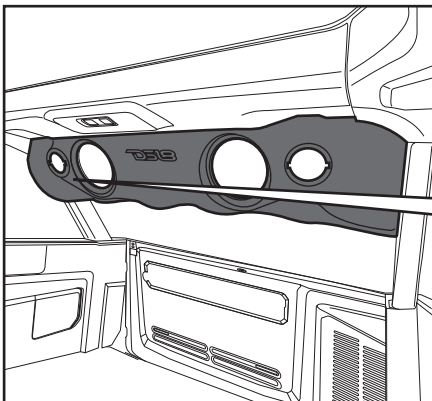

* (se vende por separado)

**Controlador LED RGB (opcional) no incluido

***Amplificador de potencia requerido no incluido

WE LIKE
IT LOUD

INSTALLATION / INSTALACIÓN

Start by removing the rear factory speakers by removing the top two screws and one on the bottom side, we recommend removing the roof of the Bronco for better access. then use those same points to screw the BR-SBAR bar, first secure the bar and then install the speakers. run the wire down one side of the bronco down then connect to your installed amp to power the new speakers and you're done.

Comience por retirar los altavoces de factoría traseros quitando los dos tornillos de arriba y uno a lado en la parte de abajo, recomendamos retirar el techo del Bronco para un mejor acceso. después use esos mismos puntos para atornillar la barra BR-SBAR, primero asegura la barra y luego instale los altavoces. corra el cable por un lado del bronco hacia abajo y luego conecte a su amplificador instalado para alimentar los nuevos altavoces y listo.