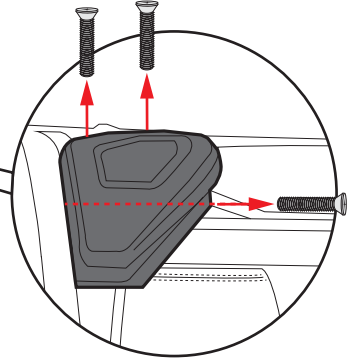

* (se vende por separado)

**Controlador LED RGB (opcional) no incluido

***Amplificador de potencia requerido no incluido

WE LIKE
IT LOUD

INSTALLATION / INSTALACIÓN

Start by removing the rear factory speakers by removing the top two screws and one on the bottom side, we recommend removing the roof of the Bronco for better access. then use those same points to screw the BR-SBAR bar, first secure the bar and then install the speakers. run the wire down one side of the bronco down then connect to your installed amp to power the new speakers and you're done.

Comience por retirar los altavoces de factoría traseros quitando los dos tornillos de arriba y uno a lado en la parte de abajo, recomendamos retirar el techo del Bronco para un mejor acceso. después use esos mismos puntos para atornillar la barra BR-SBAR, primero asegura la barra y luego instale los altavoces. corra el cable por un lado del bronco hacia abajo y luego conecte a su amplificador instalado para alimentar los nuevos altavoces y listo.