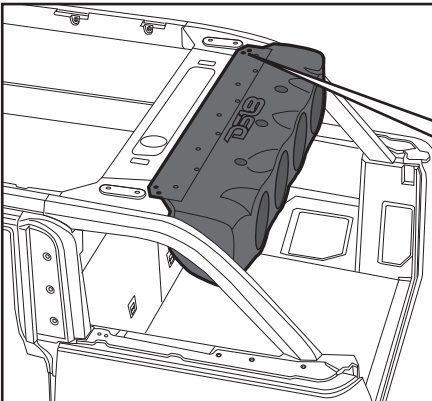

* (se vende por separado)

**Controlador LED RGB (opcional) no incluido

***Amplificador de potencia requerido no incluido

WE LIKE
IT LOUD

INSTALLATION / INSTALACIÓN

Start by removing the rear factory speakers by removing the top two screws and one on the bottom side, we recommend removing the roof of the Bronco for better access. then use those same points to screw the BR-SBAR bar, first secure the bar and then install the speakers. run the wire down one side of the bronco down then connect to your installed amp to power the new speakers and you're done.

Comience por retirar los altavoces de factoría traseros quitando los dos tornillos de arriba y uno a lado en la parte de abajo, recomendamos retirar el techo del Bronco para un mejor acceso. después use esos mismos puntos para atornillar la barra BR-SBAR, primero asegura la barra y luego instale los altavoces. corra el cable por un lado del bronco hacia abajo y luego conecte a su amplificador instalado para alimentar los nuevos altavoces y listo.