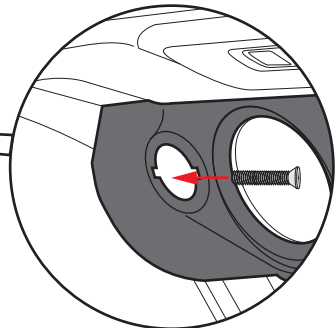

* (se vende por separado)

**Controlador LED RGB (opcional) no incluido

***Amplificador de potencia requerido no incluido

WE LIKE
IT LOUD

INSTALLATION / INSTALACIÓN

Start by removing the rear factory speakers by removing the top two screws and one on the bottom side, we recommend removing the roof of the Bronco for better access. then use those same points to screw the BR-SBAR bar, first secure the bar and then install the speakers. run the wire down one side of the bronco down then connect to your installed amp to power the new speakers and you're done.

Comience por retirar los altavoces de factoría traseros quitando los dos tornillos de arriba y uno a lado en la parte de abajo, recomendamos retirar el techo del Bronco para un mejor acceso. después use esos mismos puntos para atornillar la barra BR-SBAR, primero asegura la barra y luego instale los altavoces. corra el cable por un lado del bronco hacia abajo y luego conecte a su amplificador instalado para alimentar los nuevos altavoces y listo.