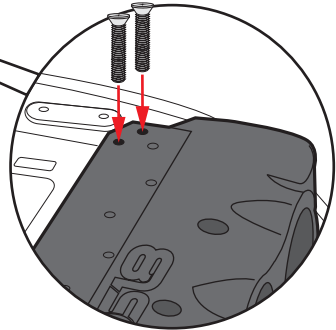

* (se vende por separado)

**Controlador LED RGB (opcional) no incluido

***Amplificador de potencia requerido no incluido

WE LIKE
IT LOUD

INSTALLATION / INSTALACIÓN

Start by removing the rear factory speakers by removing the top two screws and one on the bottom side, we recommend removing the roof of the Bronco for better access. then use those same points to screw the BR-SBAR bar, first secure the bar and then install the speakers. run the wire down one side of the bronco down then connect to your installed amp to power the new speakers and you're done.

Comience por retirar los altavoces de factoría traseros quitando los dos tornillos de arriba y uno a lado en la parte de abajo, recomendamos retirar el techo del Bronco para un mejor acceso. después use esos mismos puntos para atornillar la barra BR-SBAR, primero asegura la barra y luego instale los altavoces. corra el cable por un lado del bronco hacia abajo y luego conecte a su amplificador instalado para alimentar los nuevos altavoces y listo.