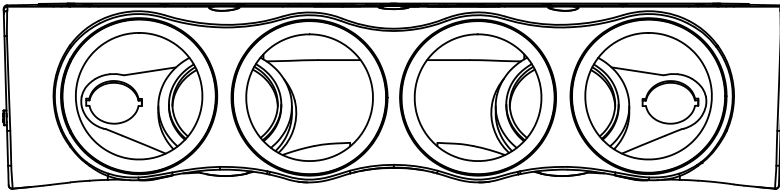

**LED-BTC
(Not included)
Opcional
(No incluido)
Opcional**