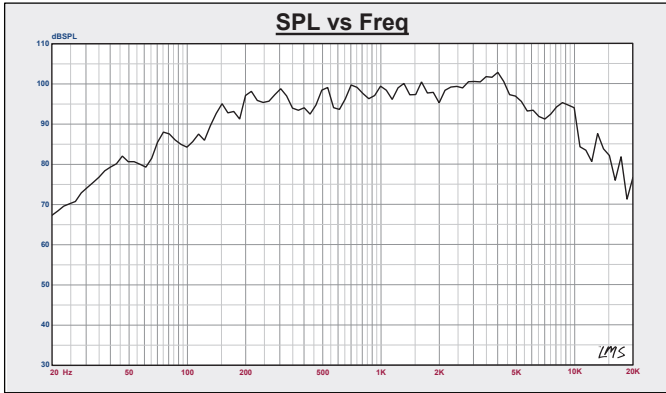

MEASUREMENTS / MEDIDAS:

WARRANTY

Please visit our website DS18.com for more information on our warranty policy.

We reserve the right to change products and specifications at any time without notice. Images may or may not include optional equipment.

GARANTÍA

Visita nuestra página web DS18.com para obtener más información sobre nuestra garantía.

Nos reservamos el derecho de cambiar productos y especificaciones en cualquier momento sin previo aviso. Las imágenes pueden incluir o no equipo opcional.

WARNING:
Cancer and Reproductive Harm.
www.P65Warning.ca.gov

ADVERTENCIA:
Cáncer y Daño Reproductivo.
www.P65Warning.ca.gov