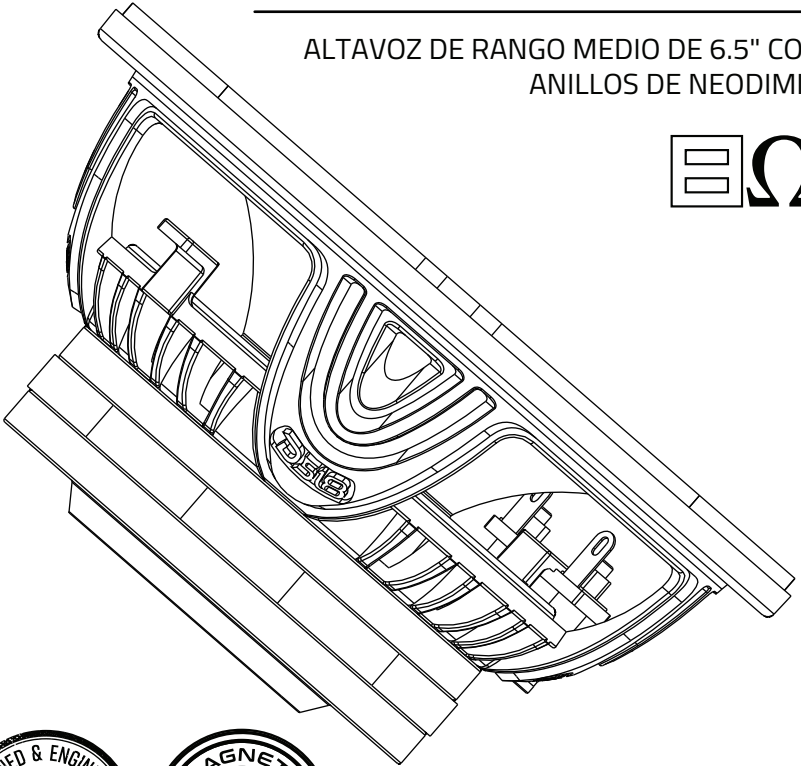

DS18®

OWNER'S MANUAL
MANUAL DE USUARIO

6XL650N-8

6.5" MID-RANGE
LOUDSPEAKER WITH NEODYMIUM RINGS

ALTAVOZ DE RANGO MEDIO DE 6.5" CON
ANILLOS DE NEODIMIO

ENGLISH | ESPAÑOL