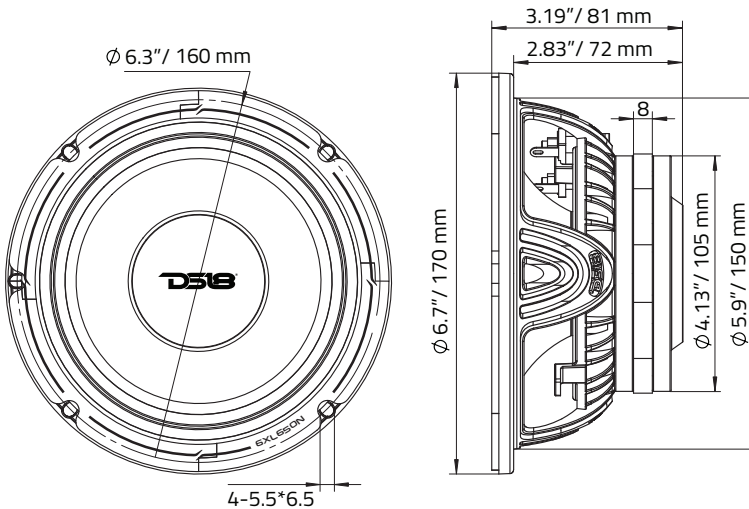

MEASUREMENTS / MEDIDAS:

WARRANTY

Please visit our website DS18.com for more information on our warranty policy.

We reserve the right to change products and specifications at any time without notice. Images may or may not include optional equipment.

GARANTÍA

Visita nuestra página web DS18.com para obtener más información sobre nuestra garantía.

Nos reservamos el derecho de cambiar productos y especificaciones en cualquier momento sin previo aviso. Las imágenes pueden incluir o no equipo opcional.

WARNING:
Cancer and Reproductive Harm.
www.P65Warning.ca.gov

ADVERTENCIA:
Cáncer y Daño Reproductivo.
www.P65Warning.ca.gov