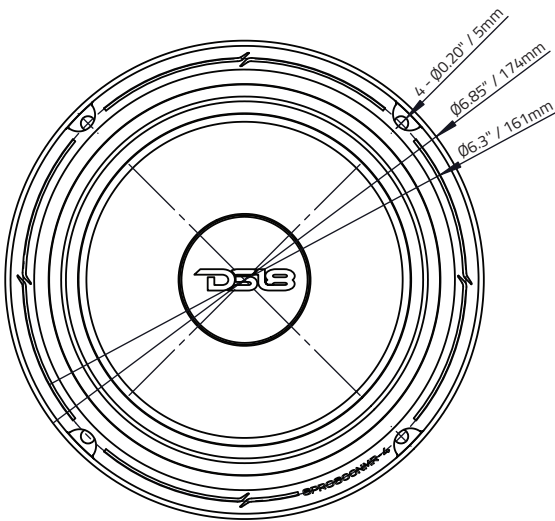

## MEASUREMENTS / MEDIDAS:

Overall Diameter / Diámetro total.....	6.85" / 174mm
Overall Depth / Profundidad total.....	3.3" / 85mm
Front Mount Baffle Cutout / Corte del orificio de montaje .....	5.9" / 150mm
Mounting Depth / Profundidad de montaje .....	2.9" / 74.5mm
Motor Diameter / Diámetro del motor .....	3.94" / 100 mm

## MEASUREMENTS / MEDIDAS: