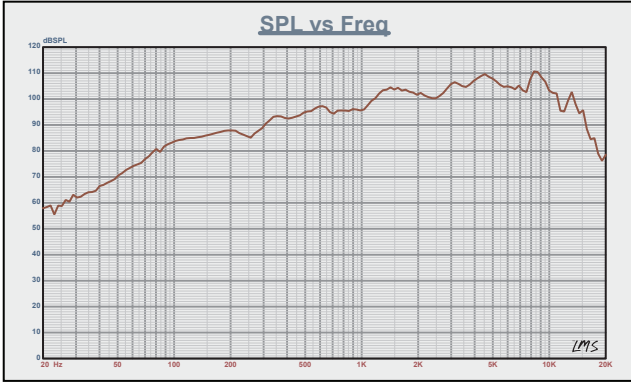

MEASUREMENTS / MEDIDAS:

WARRANTY

Please visit our website DS18.com for more information on our warranty policy.

We reserve the right to change products and specifications at any time without notice. Images may or may not include optional equipment.

WARNING:

Cancer and Reproductive Harm.
www.P65Warnings.ca.gov

GARANTÍA

Visite nuestra página web DS18.com para obtener más información sobre nuestra garantía.

Nos reservamos el derecho de cambiar productos y especificaciones en cualquier momento sin previo aviso. Las imágenes pueden incluir o no equipo opcional.

ADVERTENCIA:

Cáncer y Daño Reproductivo.
www.P65Warnings.ca.gov