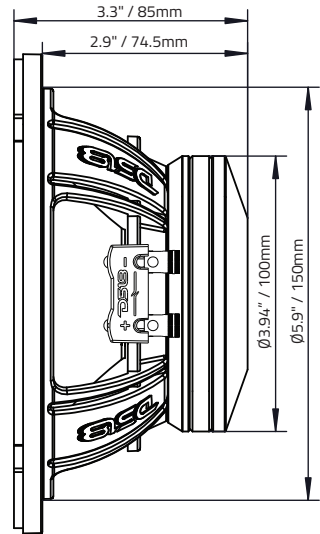

## SPECIFICATIONS / ESPECIFICACIONES:

Nominal Diameter / Diámetro nominal.....	6.5" / 165 mm
Nominal Impedance / Impedancia nominal.....	4 Ohms
RMS Power Handling / Manejo de potencia RMS .....	300 Watts
MAX Power Handling / Manejo de potencia MAX .....	600 Watts
Sensitivity (1w/1m) / Sensibilidad (1w /1m) .....	102dB
Frequency Response / Respuesta de frecuencia.....	140Hz-14kHz
Recommended High-Pass Crossover / Crossover de paso alto recomendado	160Hz
Sold in Pairs or Single / Vendido en par o individual .....	Single / Individual
Demodulating Rings / Anillos demoduladores .....	Copper Ring / Anillo de cobre
Cone Shape / Forma de cono .....	Curvilinear / Curvilínea
Speaker Terminals / Terminales de altavoz.....	Push 16ga / Tipo empuje y calibre 16

## THIELE & SMALL PARAMETERS / PARÁMETROS T/S:

Equivalent Volume / Volumen equivalente .....	Vas.....	5.27L / 0.186ft3
Excursion / Excursión .....	Xmax .....	0.75mm
Free Air Resonance / Resonancia al aire libre .....	Fs .....	140Hz
Mechanical Factor / Factor mecánico .....	Qms .....	1.51
Electrical Factor / Factor eléctrico.....	Qes .....	0.40
Total Factor / Factor total.....	Qts .....	0.32
Mechanical Mass / Masa mecánica.....	Mms .....	7.13g
Mechanical Compliance / Cumplimiento mecánico.....	Cms .....	0.17mm/N
BL Factor / Factor BL .....	BL.....	10.580
Voice Coil Inductance / Inductancia de la bobina de voz....	Le .....	0.53mH
Cone Area / Área del cono.....	Sd.....	147.41 Cm2
DC Resistance / Resistencia DC .....	Re.....	3.8 Ohms

## MEASUREMENTS / MEDIDAS:

Overall Diameter / Diámetro total.....	6.85" / 174mm
Overall Depth / Profundidad total.....	3.3" / 85mm
Front Mount Baffle Cutout / Corte del orificio de montaje .....	5.9" / 150mm
Mounting Depth / Profundidad de montaje .....	2.9" / 74.5mm
Motor Diameter / Diámetro del motor .....	3.94" / 100 mm

## MEASUREMENTS / MEDIDAS: