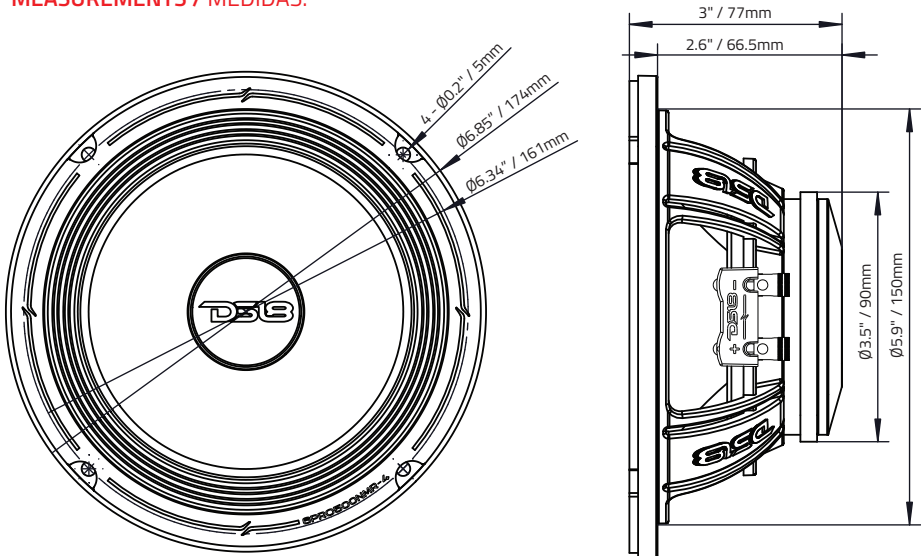

## SPECIFICATIONS / ESPECIFICACIONES:

Nominal Diameter / Diámetro nominal.....	6.5" / 165mm
Nominal Impedance / Impedancia nominal.....	4 Ohms
RMS Power Handling / Manejo de potencia RMS.....	250 Watts
MAX Power Handling / Manejo de potencia MAX.....	500 Watts
Sensitivity (1w/1m) / Sensibilidad (1w /1m) .....	103dB
Frequency Response / Respuesta de frecuencia.....	120Hz-17kHz
Recommended High-Pass Crossover / Crossover de paso alto recomendado.....	140Hz
Sold in Pairs or Single / Vendido en par o individual .....	Single / Individual
Demodulating Rings / Anillos demoduladores .....	Copper Ring / Anillo de cobre
Cone Shape / Forma de cono .....	Curvilinear / Curvilínea
Speaker Terminals / Terminales de altavoz.....	Push 16ga / Tipo empuje y calibre 16

## MEASUREMENTS / MEDIDAS:

Overall Diameter / Diámetro total.....	6.85" / 174mm
Overall Depth / Profundidad total.....	3" / 77mm
Front Mount Baffle Cutout / Corte del orificio de montaje.....	5.9" / 150mm
Mounting Depth / Profundidad de montaje.....	2.6" / 66.5mm
Motor Diameter / Diámetro del motor.....	3.5" / 90mm

## MEASUREMENTS / MEDIDAS: