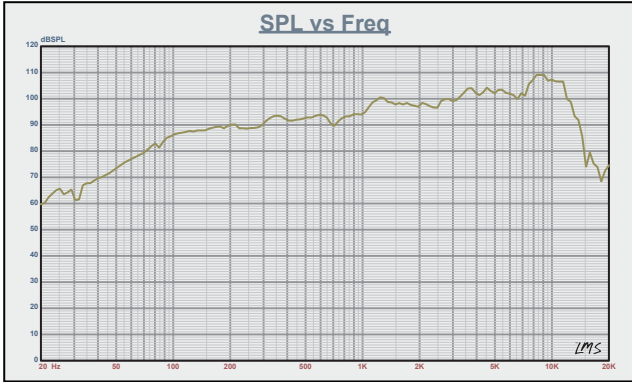

MEASUREMENTS / MEDIDAS:

WARRANTY

Please visit our website DS18.com for more information on our warranty policy.

We reserve the right to change products and specifications at any time without notice.

Images may or may not include optional equipment.

GARANTÍA

Visite nuestra página web DS18.com para obtener más información sobre nuestra garantía.

Nos reservamos el derecho de cambiar productos y especificaciones en cualquier momento sin previo aviso. Las imágenes pueden incluir o no equipo opcional.

WARNING:

Cancer and Reproductive Harm.
www.P65Warnings.ca.gov

ADVERTENCIA:

Cáncer y Daño Reproductivo.
www.P65Warnings.ca.gov