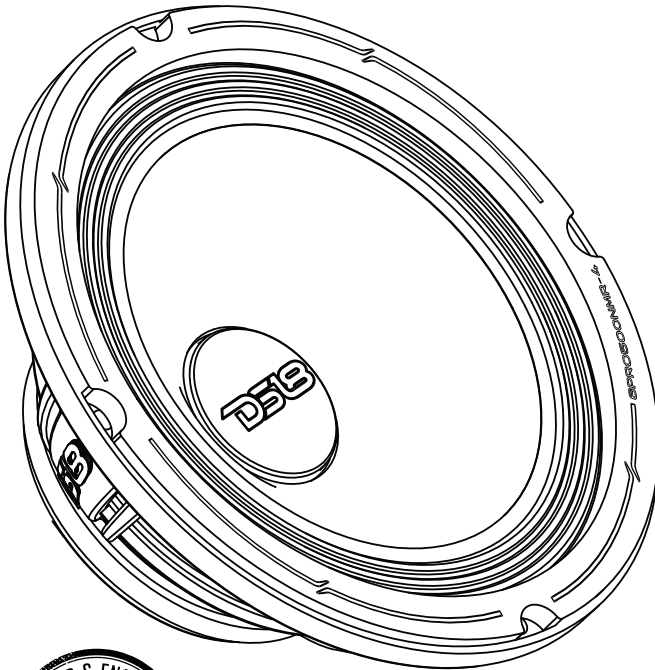

DS18®

OWNER'S MANUAL
MANUAL DEL USUARIO

6PRO500NMR-4

6.5" HIGH SENSITIVITY PROFESSIONAL MID-RANGE
LOUDSPEAKER WITH NEODYMIUM MAGNET

ALTAVOZ DE RANGO MEDIO PROFESIONAL DE 6.5"
DE ALTA SENSIBILIDAD CON IMÁN DE NEODIMIO