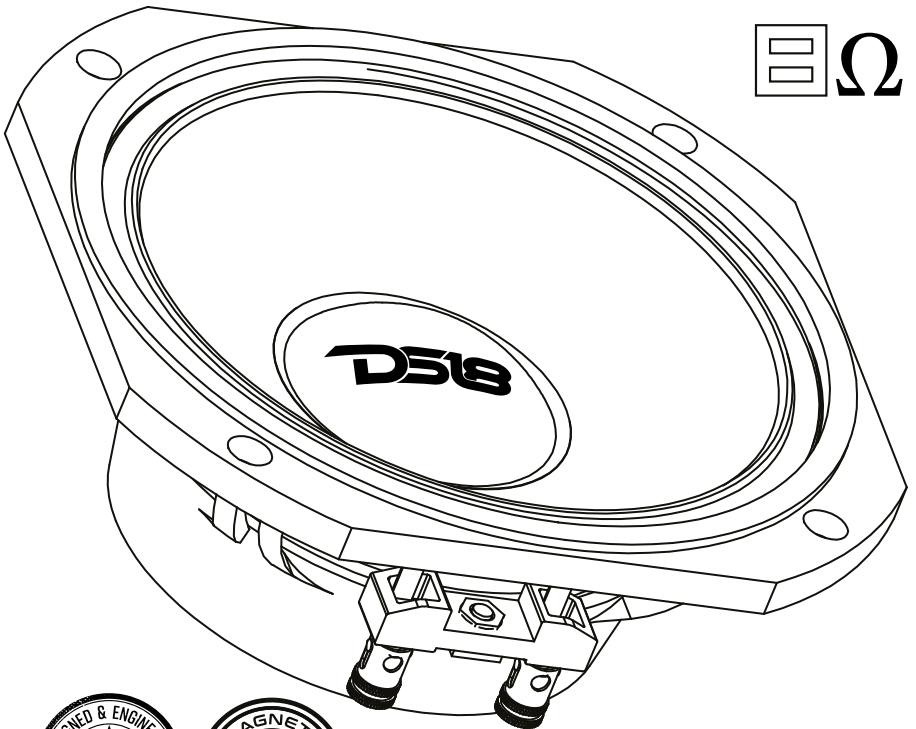

DS18[®]

OWNER'S MANUAL
MANUAL DE USUARIO

6PRO360NSL-8 6.5" SLIM PROFESSIONAL MIDRANGE SPEAKER WITH NEODYMIUM MAGNET FOR DOME

ALTAVOZ DE CUPULA PROFESIONAL DE RANGO
MEDIO DE 6.5" PLANO CON IMÁN DE NEODIMIO

FEATURES / CARACTERÍSTICAS:

Interleaved Sandwich Voice Coil (ISV) / Bobina de Voz Sándwich Intercalada.....	Yes / Sí
Improved Heat Dissipation / Disipación de Calor Mejorada.....	Yes / Sí
Cone Shape / Forma de Cono	Curvilinear / Línea no recta
Speaker Terminals / Terminales del Altavoz.....	Push (12ga) / Oprimir (12ga)

MOTOR / MOTOR:

Voice Coil Diameter / Diámetro de la Bobina de Voz.....	1.78" / 45mm
VC Former Material / Material Interior de Bobina de Voz.....	Fiberglass / Fibra de Vidrio
Winding Material / Material del Embobinado	Aluminum / Aluminio
Cone Material / Material del Cono	Non-Pressed Paper / Papel No Prensado
Dust Cap Material / Material de la Tapa Antipolvo.....	Cloth / Tela
Surround Material / Material de la Suspensión	Cloth / Tela
Basket Material / Material de la Canasta.....	Die-Cast Aluminum / Aluminio
Basket Color/Finish / Color/Acabado de la Canasta	Black / Negro
Magnet Material / Material del Imán	Neodymium / Neodimio
Magnet Weight / Peso del Imán	11.7 Oz

MEASUREMENTS / MEDIDAS:

Overall Diameter / Diámetro Total	6.38" / 162mm
Overall Depth / Profundidad Total.....	2.44" / 62mm
Front Mount Baffle Cutout / Corte del Orificio de Montaje.....	5.82" / 148mm
Mounting Depth / Profundidad de Montaje	2" / 51mm
Motor Diameter / Diámetro del Motor	3.74" / 95mm