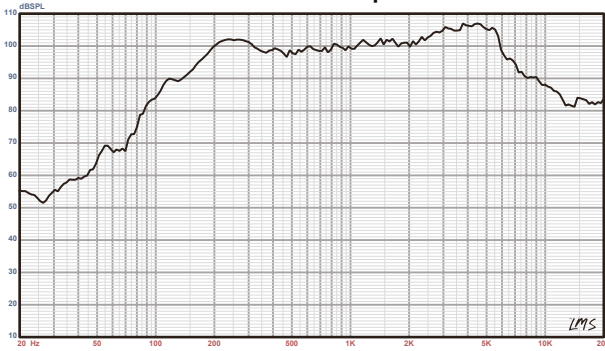

SPL vs Freq

MEASUREMENTS / MEDIDAS:

WARRANTY

Please visit our website DS18.com for more information on our warranty policy.

We reserve the right to change products and specifications at any time without notice. Images may or may not include optional equipment.

GARANTÍA

Visita nuestra página web DS18.com para obtener más información sobre nuestra garantía.

Nos reservamos el derecho de cambiar productos y especificaciones en cualquier momento sin previo aviso. Las imágenes pueden incluir o no equipo opcional.

WARNING:

Cancer and Reproductive Harm.
www.P65Warning.ca.gov

ADVERTENCIA:

Cáncer y Daño Reproductivo.
www.P65Warning.ca.gov