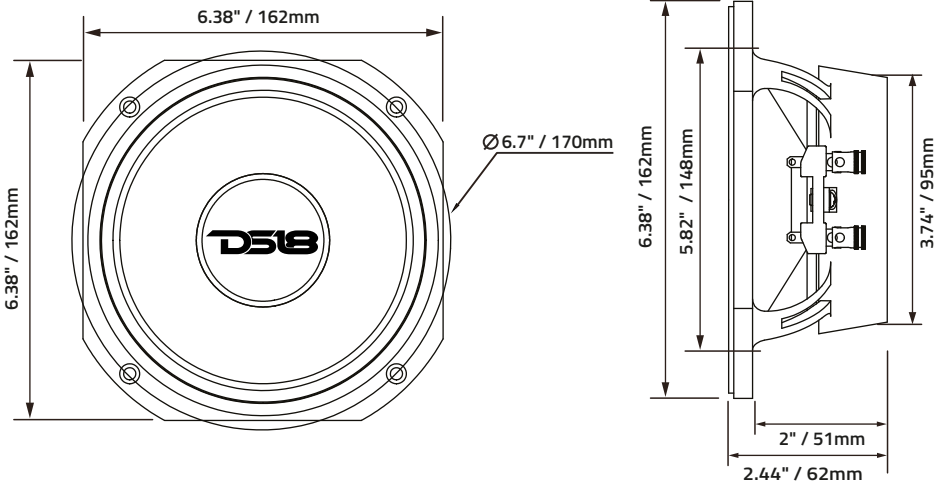

MEASUREMENTS / MEDIDAS:

WARRANTY

Please visit our website DS18.com for more information on our warranty policy.

We reserve the right to change products and specifications at any time without notice. Images may or may not include optional equipment.

GARANTÍA

Visita nuestra página web DS18.com para obtener más información sobre nuestra garantía.

Nos reservamos el derecho de cambiar productos y especificaciones en cualquier momento sin previo aviso. Las imágenes pueden incluir o no equipo opcional.

WARNING:

Cancer and Reproductive Harm.
www.P65Warning.ca.gov

ADVERTENCIA:

Cáncer y Daño Reproductivo.
www.P65Warning.ca.gov