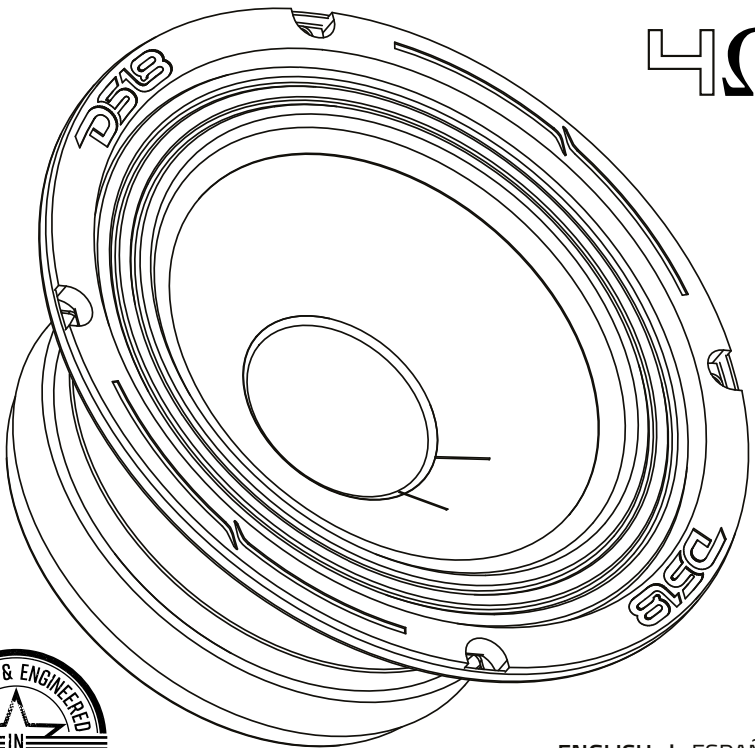

DS18®

OWNER'S MANUAL
MANUAL DE USUARIO

6PRO300MB-4

6.5" PROFESSIONAL
MID-BASS LOUDSPEAKER

ALTAVOZ MEDIO BAJO PROFESIONAL DE
6.5" DE RANGO MEDIO BAJO

4Ω

ENGLISH | ESPAÑOL