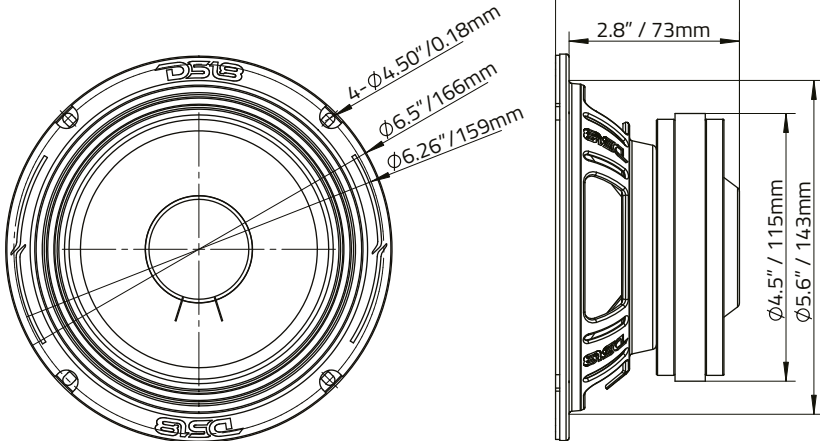

MEASUREMENTS / MEDIDAS:

WARRANTY

Please visit our website DS18.com for more information on our warranty policy.

We reserve the right to change products and specifications at any time without notice. Images may or may not include optional equipment.

WARNING:
Cancer and Reproductive Harm.
www.P65Warning.ca.gov

GARANTÍA

Visita nuestra página web DS18.com para obtener más información sobre nuestra garantía.

Nos reservamos el derecho de cambiar productos y especificaciones en cualquier momento sin previo aviso. Las imágenes pueden incluir o no equipo opcional.

ADVERTENCIA:
Cáncer y Daño Reproductivo.
www.P65Warning.ca.gov