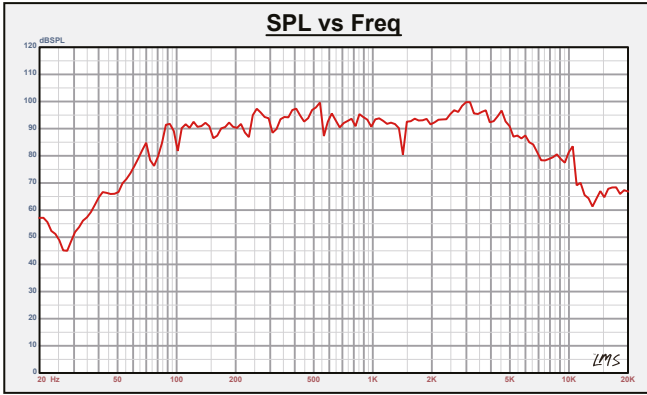

MEASUREMENTS / MEDIDAS:

WARRANTY

Please visit our website DS18.com for more information on our warranty policy.

We reserve the right to change products and specifications at any time without notice. Images may or may not include optional equipment.

WARNING:
Cancer and Reproductive Harm.
www.P65Warning.ca.gov

GARANTÍA

Visita nuestra página web DS18.com para obtener más información sobre nuestra garantía.

Nos reservamos el derecho de cambiar productos y especificaciones en cualquier momento sin previo aviso. Las imágenes pueden incluir o no equipo opcional.

ADVERTENCIA:
Cáncer y Daño Reproductivo.
www.P65Warning.ca.gov