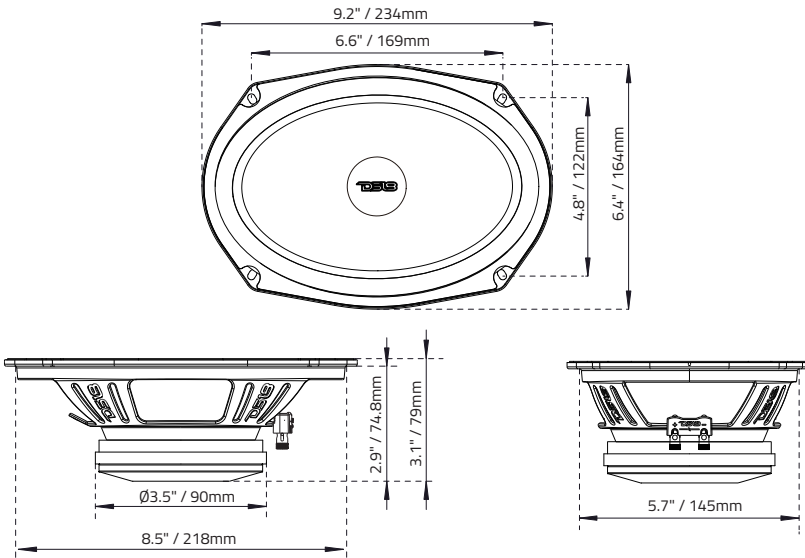

MEASUREMENTS / MEDIDAS:

WARRANTY

Please visit our website DS18.com for more information on our warranty policy.

We reserve the right to change products and specifications at any time without notice.

Images may or may not include optional equipment.

GARANTÍA

Visite nuestra página web DS18.com para obtener más información sobre nuestra garantía.

Nos reservamos el derecho de cambiar productos y especificaciones en cualquier momento sin previo aviso. Las imágenes pueden incluir o no equipo opcional.

WARNING:

Cancer and Reproductive Harm.
www.P65Warnings.ca.gov

ADVERTENCIA:

Cáncer y Daño Reproductivo.
www.P65Warnings.ca.gov