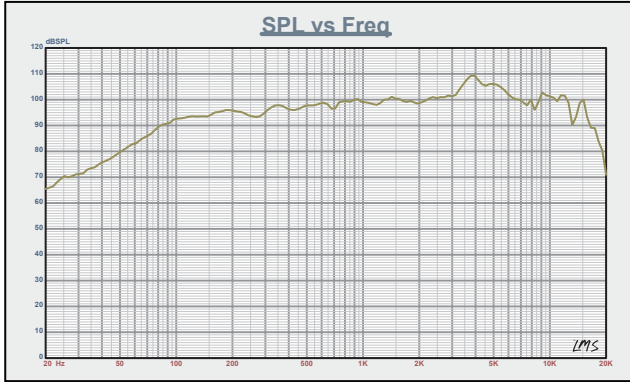

MEASUREMENTS / MEDIDAS:

WARRANTY

Please visit our website DS18.com for more information on our warranty policy.

We reserve the right to change products and specifications at any time without notice.

Images may or may not include optional equipment.

GARANTÍA

Visite nuestra página web DS18.com para obtener más información sobre nuestra garantía.

Nos reservamos el derecho de cambiar productos y especificaciones en cualquier momento sin previo aviso. Las imágenes pueden incluir o no equipo opcional.

WARNING:

Cancer and Reproductive Harm.
www.P65Warnings.ca.gov

ADVERTENCIA:

Cáncer y Daño Reproductivo.
www.P65Warnings.ca.gov