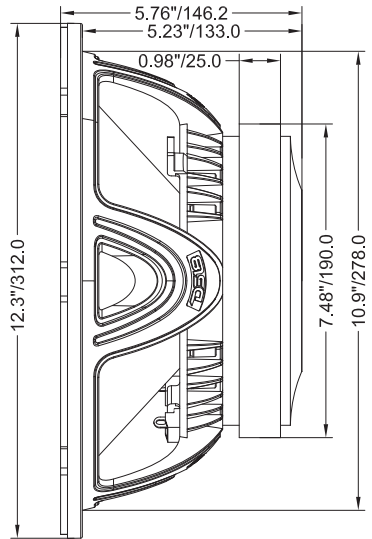

MEASUREMENTS / MEDIDAS:

WARRANTY

Please visit our website DS18.com for more information on our warranty policy.

We reserve the right to change products and specifications at any time without notice. Images may or may not include optional equipment.

GARANTÍA

Visita nuestra página web DS18.com para obtener más información sobre nuestra garantía.

Nos reservamos el derecho de cambiar productos y especificaciones en cualquier momento sin previo aviso. Las imágenes pueden incluir o no equipo opcional.

WARNING:
Cancer and Reproductive Harm.
www.P65Warning.ca.gov

ADVERTENCIA:
Cáncer y Daño Reproductivo.
www.P65Warning.ca.gov