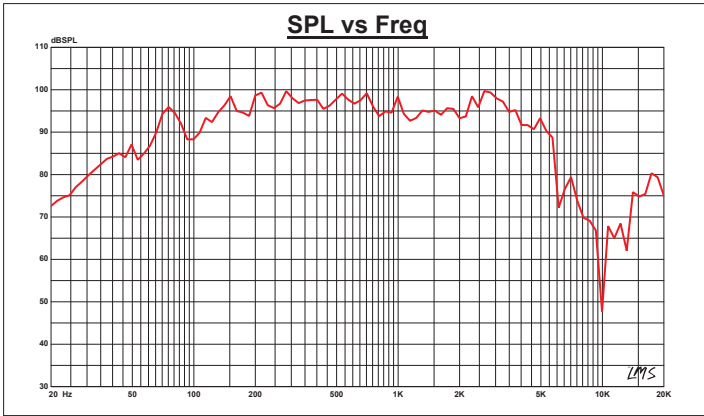

MEASUREMENTS / MEDIDAS:

WARRANTY

Please visit our website DS18.com for more information on our warranty policy.

We reserve the right to change products and specifications at any time without notice. Images may or may not include optional equipment.

GARANTÍA

Visita nuestra página web DS18.com para obtener más información sobre nuestra garantía.

Nos reservamos el derecho de cambiar productos y especificaciones en cualquier momento sin previo aviso. Las imágenes pueden incluir o no equipo opcional.

WARNING:
Cancer and Reproductive Harm.
www.P65Warning.ca.gov

ADVERTENCIA:
Cáncer y Daño Reproductivo.
www.P65Warning.ca.gov