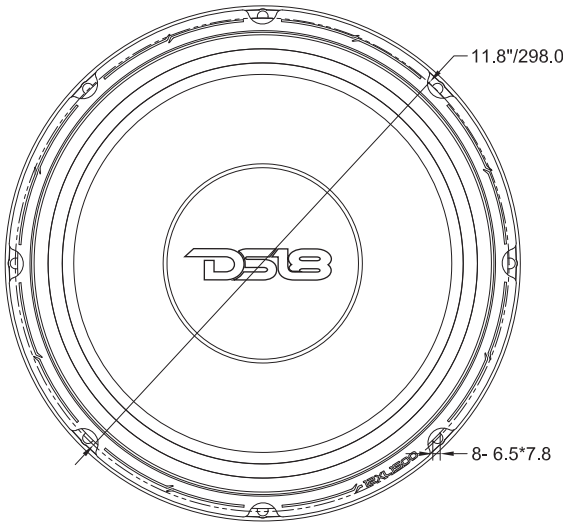

MEASUREMENTS / MEDIDAS:

WARRANTY

Please visit our website DS18.com for more information on our warranty policy.

We reserve the right to change products and specifications at any time without notice. Images may or may not include optional equipment.

GARANTÍA

Visita nuestra página web DS18.com para obtener más información sobre nuestra garantía.

Nos reservamos el derecho de cambiar productos y especificaciones en cualquier momento sin previo aviso. Las imágenes pueden incluir o no equipo opcional.

WARNING:
Cancer and Reproductive Harm.
www.P65Warning.ca.gov

ADVERTENCIA:
Cáncer y Daño Reproductivo.
www.P65Warning.ca.gov