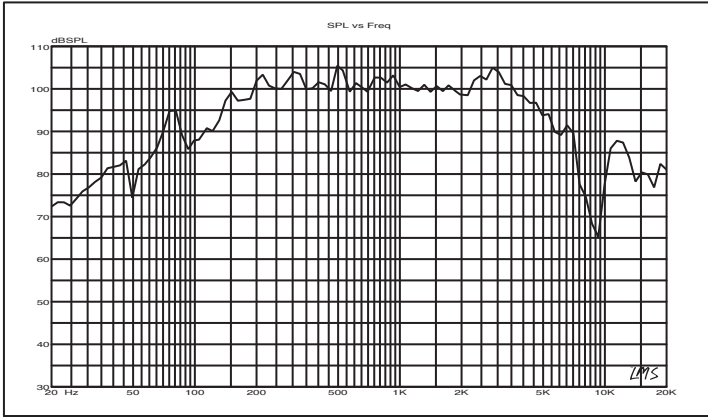

MEASUREMENTS / MEDIDAS:

WARRANTY

Please visit our website DS18.com for more information on our warranty policy.

We reserve the right to change products and specifications at any time without notice. Images may or may not include optional equipment.

WARNING:
Cancer and Reproductive Harm.
www.P65Warning.ca.gov

GARANTÍA

Visita nuestra página web DS18.com para obtener más información sobre nuestra garantía.

Nos reservamos el derecho de cambiar productos y especificaciones en cualquier momento sin previo aviso. Las imágenes pueden incluir o no equipo opcional.

ADVERTENCIA:
Cáncer y Daño Reproductivo.
www.P65Warning.ca.gov