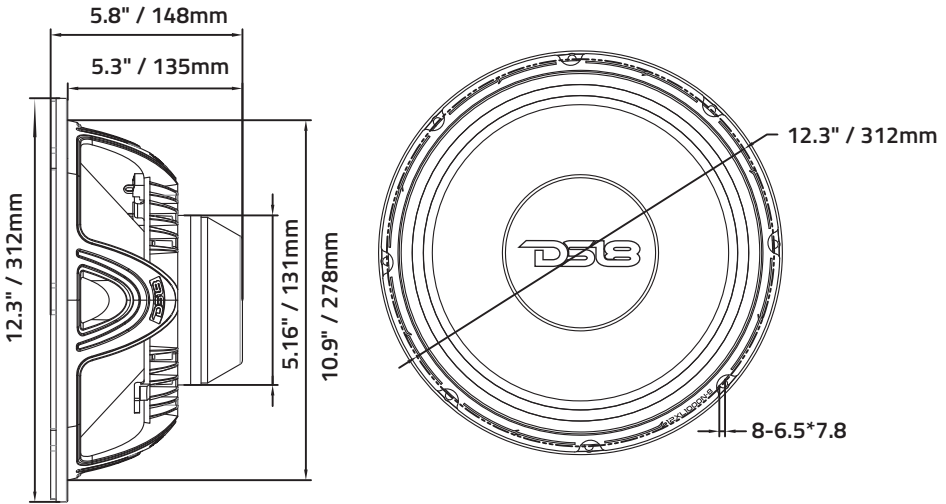

MEASUREMENTS / MEDIDAS:

WARRANTY

Please visit our website DS18.com for more information on our warranty policy.

We reserve the right to change products and specifications at any time without notice. Images may or may not include optional equipment.

WARNING:
Cancer and Reproductive Harm.
www.P65Warning.ca.gov

GARANTÍA

Visita nuestra página web DS18.com para obtener más información sobre nuestra garantía.

Nos reservamos el derecho de cambiar productos y especificaciones en cualquier momento sin previo aviso. Las imágenes pueden incluir o no equipo opcional.

ADVERTENCIA:
Cáncer y Daño Reproductivo.
www.P65Warning.ca.gov