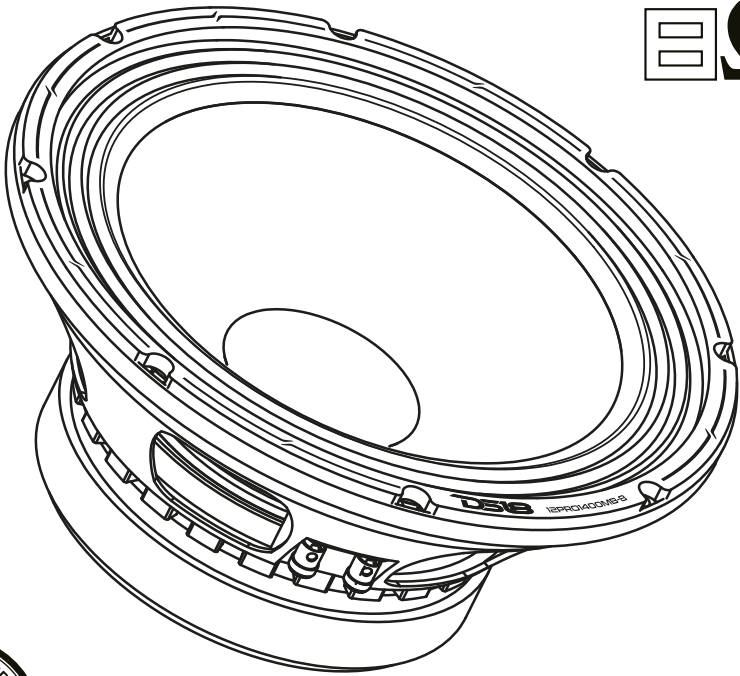

DS18®

OWNER'S MANUAL
MANUAL DE USUARIO

12PRO1400MB-8 12" PROFESSIONAL MID-BASS LOUDSPEAKER WITH 3" ISV VOICE COIL

ALTAVOZ MEDIO BAJO PROFESIONAL
DE 12" CON BOBINA ISV DE 3"

ENGLISH | ESPAÑOL