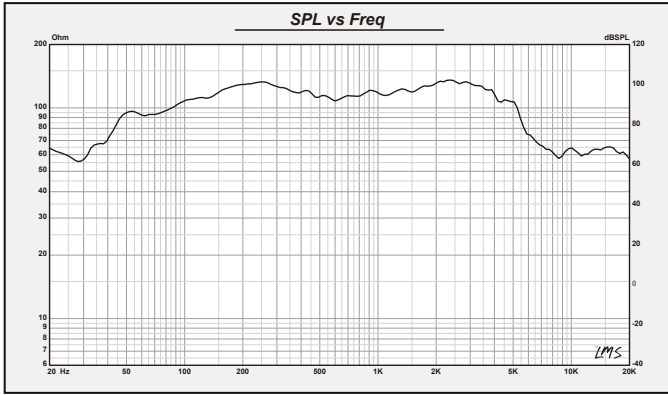

MEASUREMENTS / MEDIDAS:

WARRANTY

Please visit our website DS18.com for more information on our warranty policy.

We reserve the right to change products and specifications at any time without notice. Images may or may not include optional equipment.

GARANTÍA

Visita nuestra página web DS18.com para obtener más información sobre nuestra garantía.

Nos reservamos el derecho de cambiar productos y especificaciones en cualquier momento sin previo aviso. Las imágenes pueden incluir o no equipo opcional.

WARNING:

Cancer and Reproductive Harm.
www.P65Warning.ca.gov

ADVERTENCIA:

Cáncer y Daño Reproductivo.
www.P65Warning.ca.gov