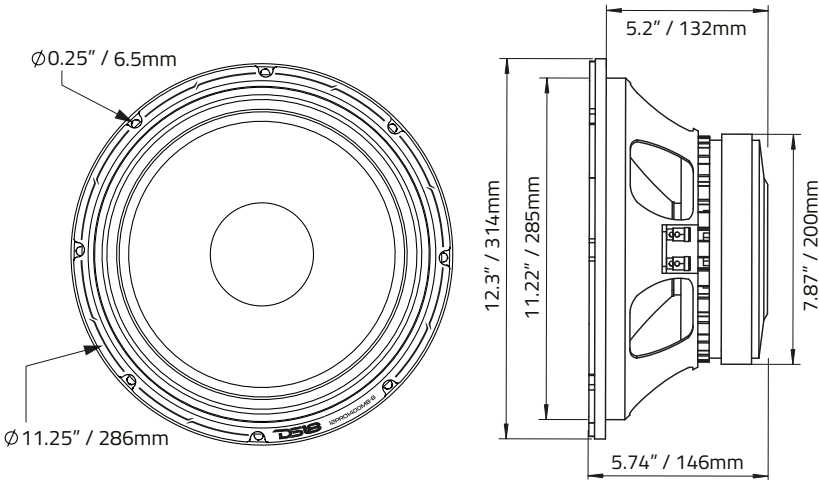

MEASUREMENTS / MEDIDAS:

WARRANTY

Please visit our website DS18.com for more information on our warranty policy.

We reserve the right to change products and specifications at any time without notice. Images may or may not include optional equipment.

GARANTÍA

Visita nuestra página web DS18.com para obtener más información sobre nuestra garantía.

Nos reservamos el derecho de cambiar productos y especificaciones en cualquier momento sin previo aviso. Las imágenes pueden incluir o no equipo opcional.

WARNING:

Cancer and Reproductive Harm.
www.P65Warning.ca.gov

ADVERTENCIA:

Cáncer y Daño Reproductivo.
www.P65Warning.ca.gov