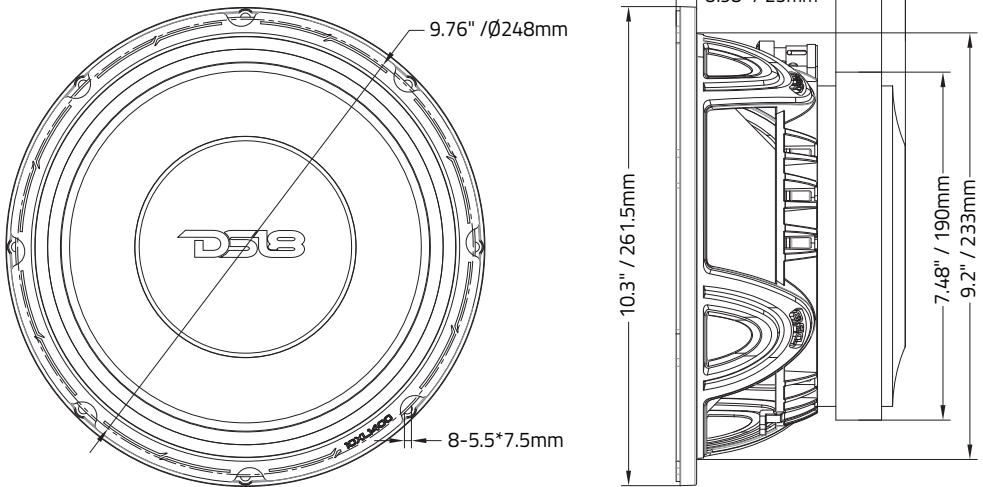

WARRANTY

Please visit our website DS18.com for more information on our warranty policy.

We reserve the right to change products and specifications at any time without notice. Images may or may not include optional equipment.

GARANTÍA

Visita nuestra página web DS18.com para obtener más información sobre nuestra garantía.

Nos reservamos el derecho de cambiar productos y especificaciones en cualquier momento sin previo aviso. Las imágenes pueden incluir o no equipo opcional.

WARNING:
Cancer and Reproductive Harm.
www.P65Warning.ca.gov

ADVERTENCIA:
Cáncer y Daño Reproductivo.
www.P65Warning.ca.gov