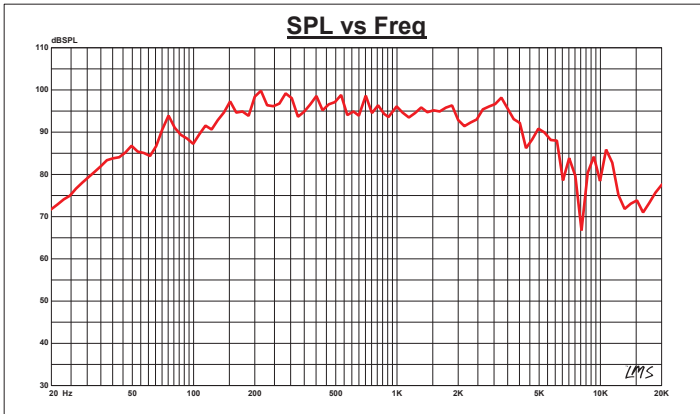

MEASUREMENTS / MEDIDAS: